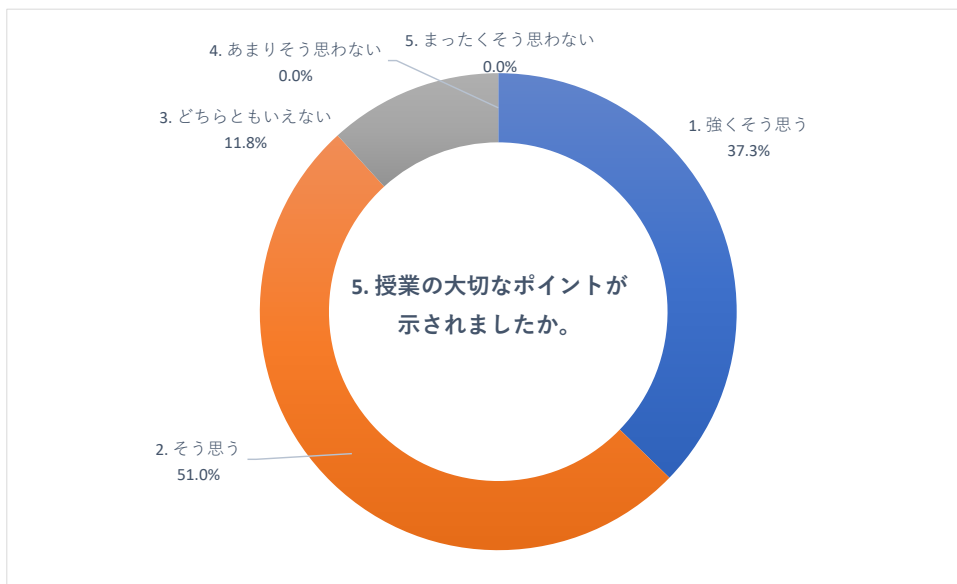

2020 年度 前期 授業評価アンケート (保健科学部看護学科)