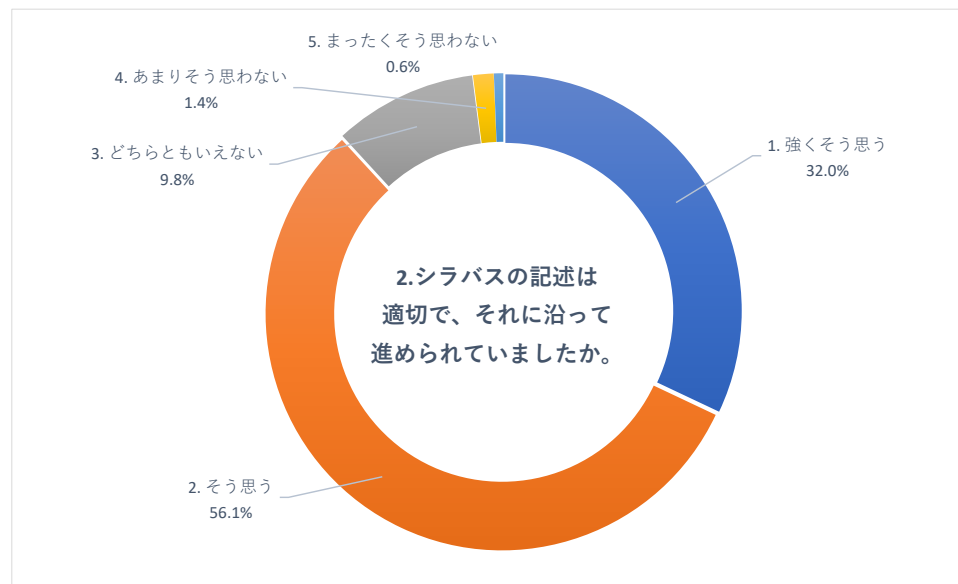

2020 年度 前期 授業評価アンケート (放射線技術学科)

2020 年度 前期 授業評価アンケート (保健科学部看護学科)

2020 年度 前期

授業評価アンケート

(保健科学部看護学科)

2020 年度 前期 授業評価アンケート (看護学部看護学科)

2020 年度 前期 授業評価アンケート (看護学部看護学科)

2020 年度 前期 授業評価アンケート (看護学部看護学科)