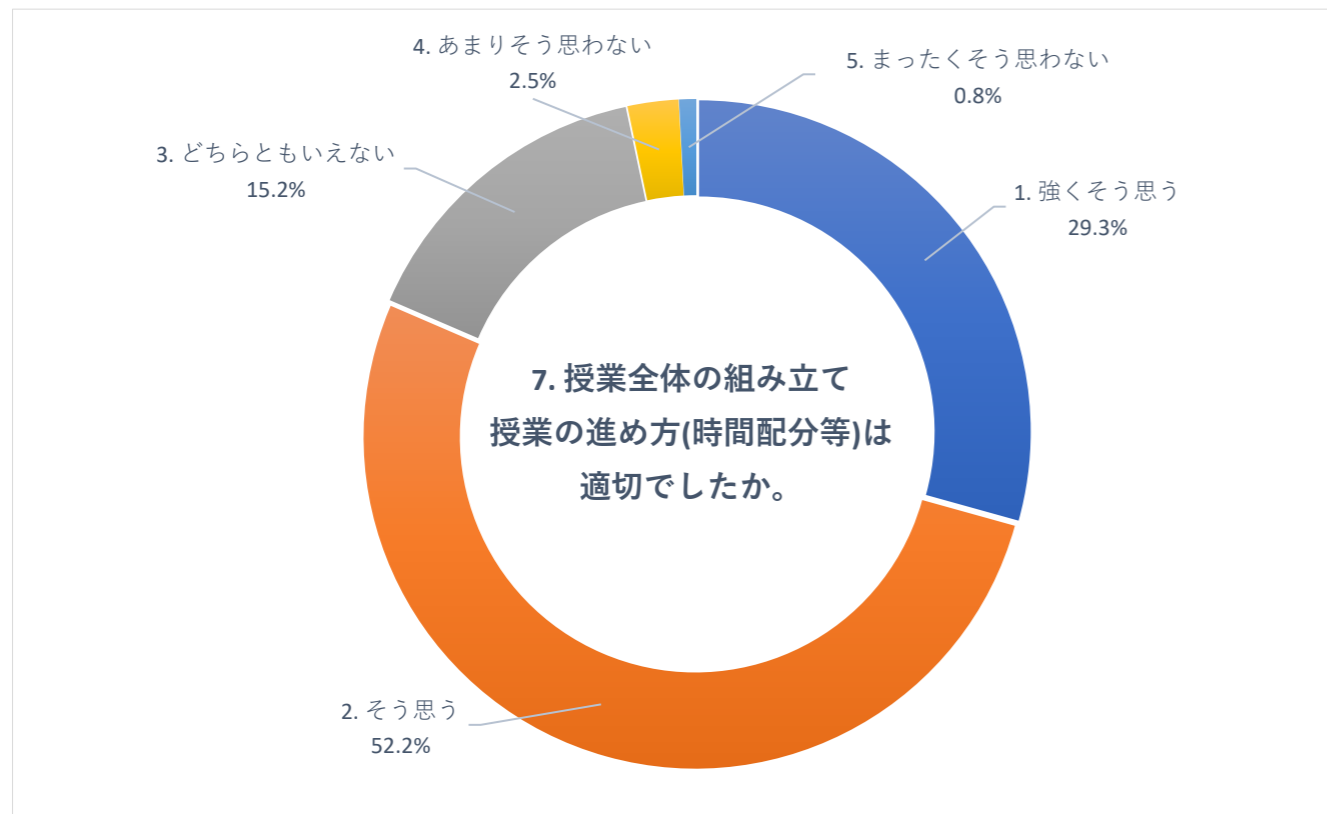

2020 年度 前期 授業評価アンケート (大学全体)

2020 年度 前期 授業評価アンケート (大学全体)

2020 年度 前期 授業評価アンケート (大学全体)

2020 年度 前期 授業評価アンケート (臨床検査学科)

2020 年度 前期 授業評価アンケート (臨床検査学科)

2020 年度 前期 授業評価アンケート (臨床検査学科)

2020 年度 前期 授業評価アンケート (放射線技術学科)

2020 年度 前期 授業評価アンケート (放射線技術学科)