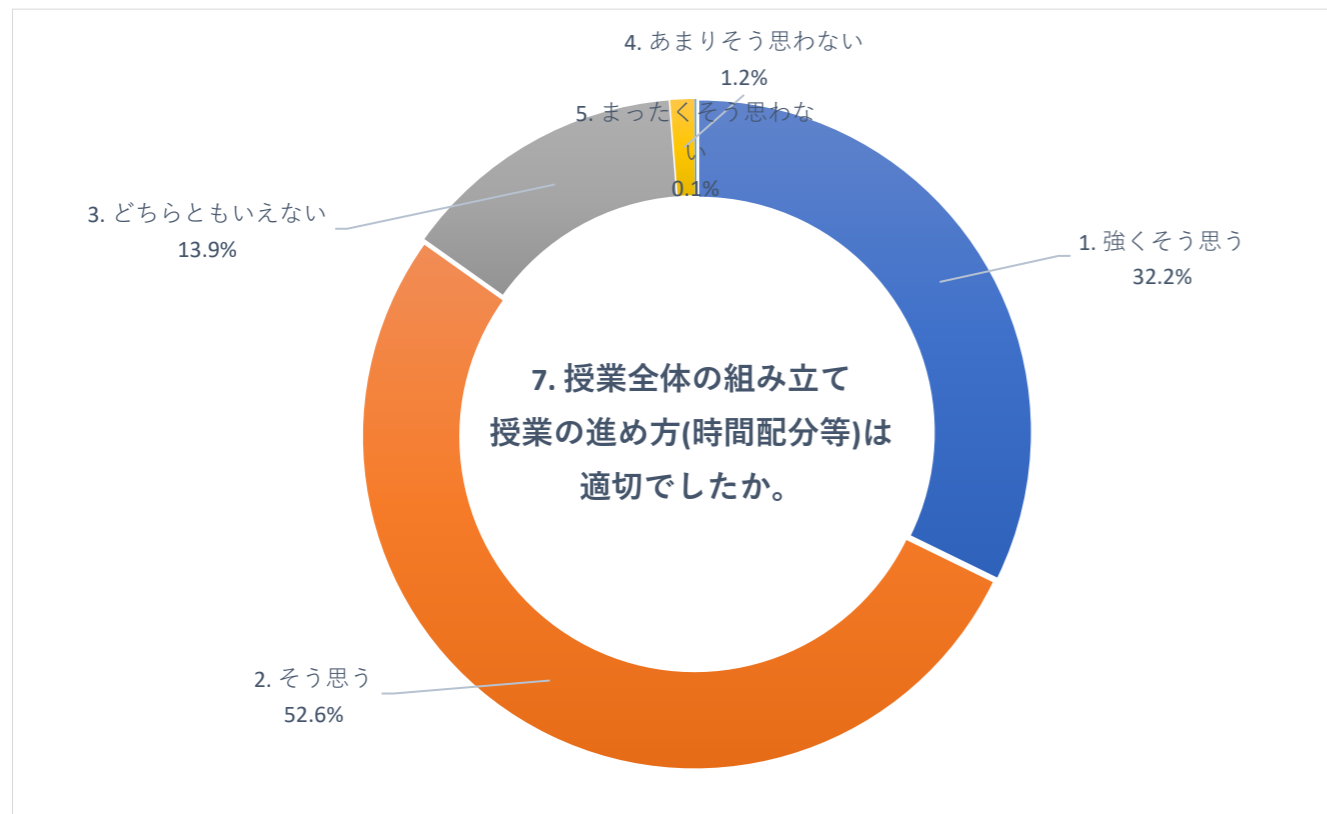

2020 年度 前期 授業評価アンケート (薬学部薬学科)