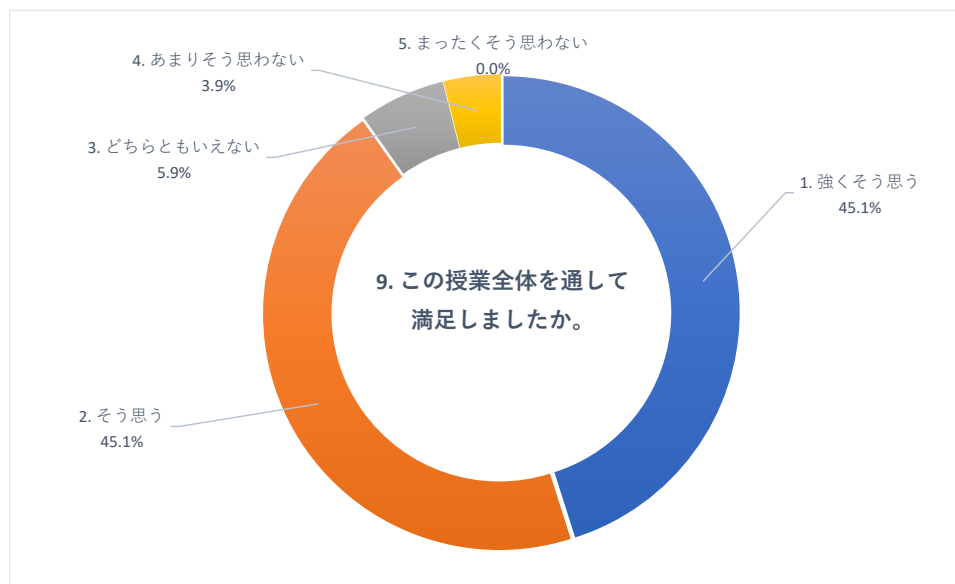

2020 年度 前期 授業評価アンケート (放射線技術学科)

2020 年度 前期 授業評価アンケート (保健科学部看護学科)

2020 年度 前期

授業評価アンケート

(保健科学部看護学科)

2020 年度 前期 授業評価アンケート (看護学部看護学科)

2020 年度 前期 授業評価アンケート (看護学部看護学科)

2020 年度 前期 授業評価アンケート (看護学部看護学科)