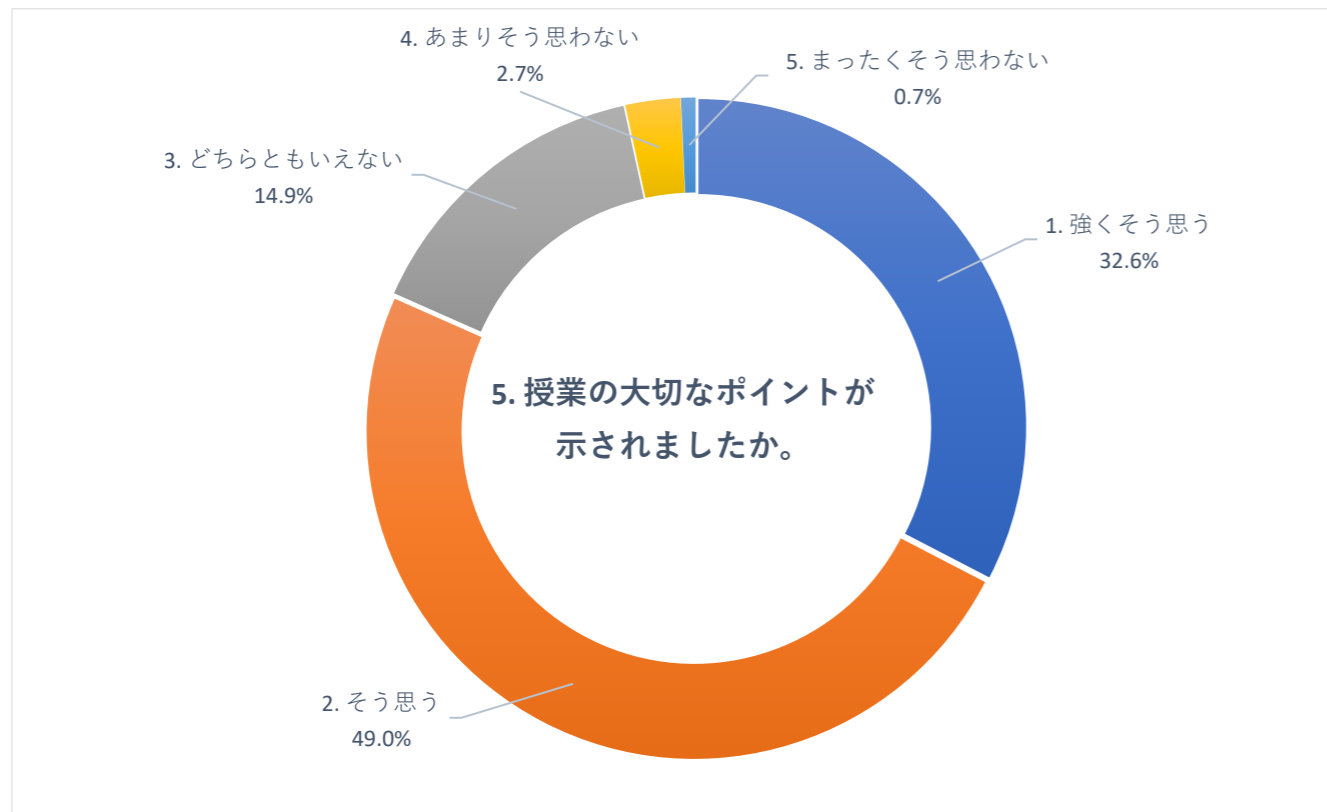

2020 年度 前期 授業評価アンケート (大学全体)

2020 年度 前期 授業評価アンケート (大学全体)

2020 年度 前期 授業評価アンケート (大学全体)

2020 年度 前期 授業評価アンケート (臨床検査学科)

2020 年度 前期 授業評価アンケート (臨床検査学科)

2020 年度 前期 授業評価アンケート (臨床検査学科)

2020 年度 前期 授業評価アンケート (放射線技術学科)

2020 年度 前期 授業評価アンケート (放射線技術学科)