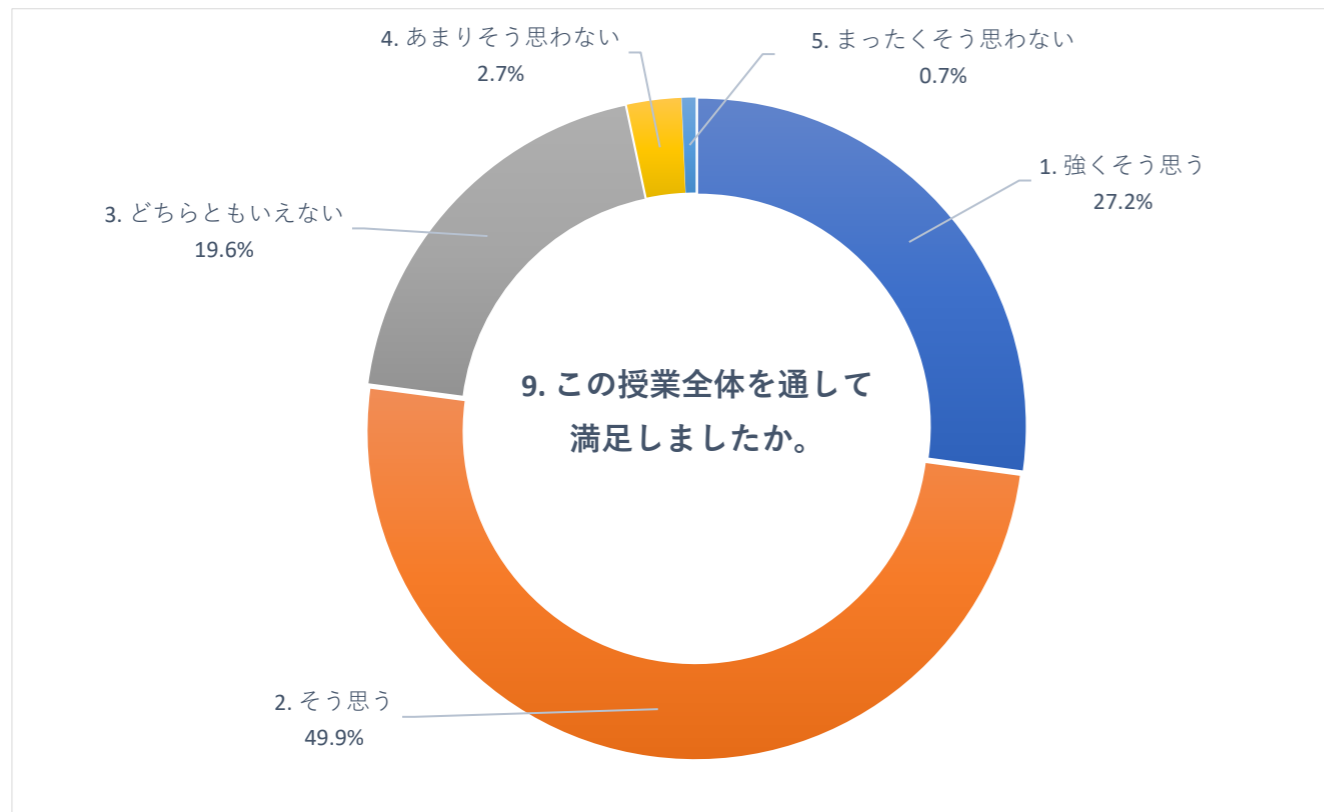

2020 年度 前期 授業評価アンケート (放射線技術学科)