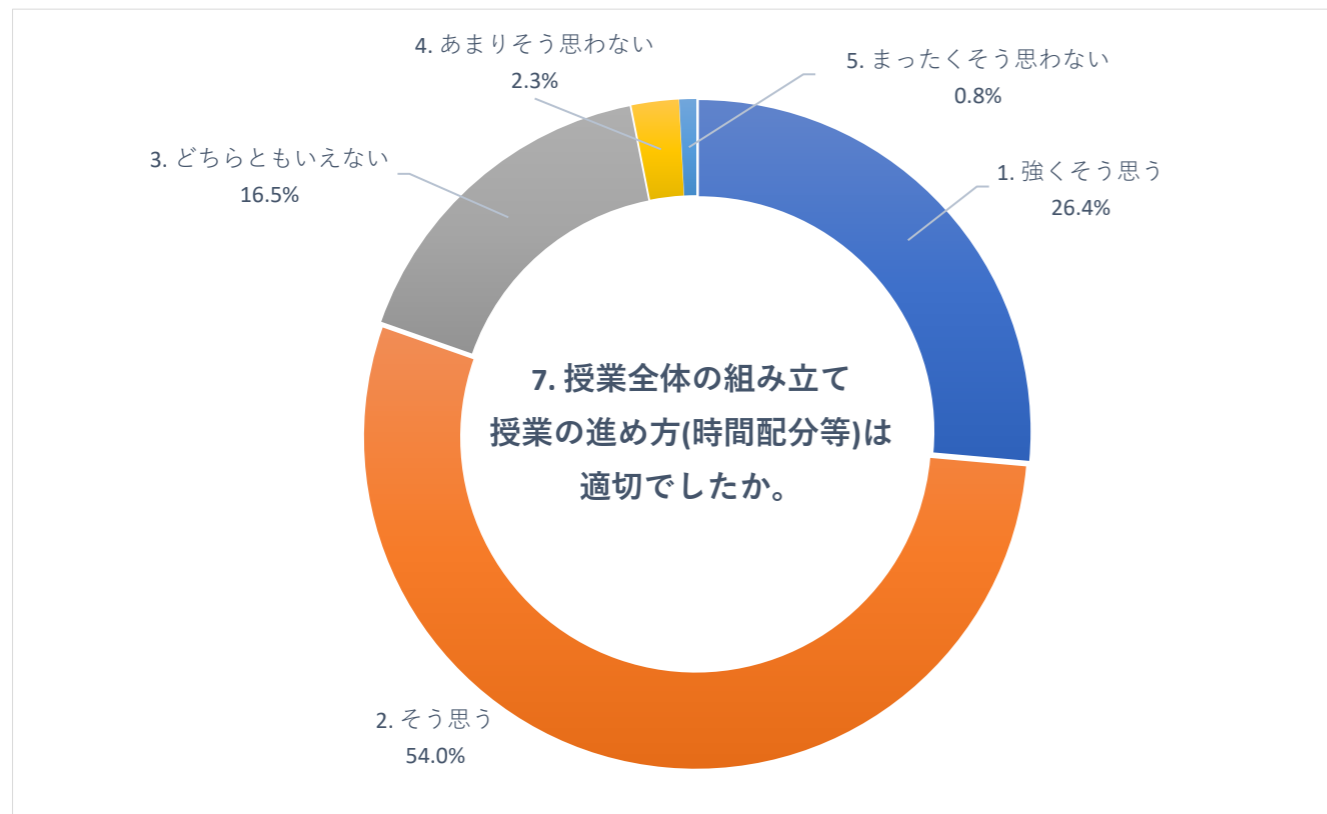

2020 年度 前期 授業評価アンケート (大学全体)

2020 年度 前期 授業評価アンケート (大学全体)

2020 年度 前期 授業評価アンケート (大学全体)

2020 年度 前期 授業評価アンケート (臨床検査学科)

2020 年度 前期 授業評価アンケート (臨床検査学科)

2020 年度 前期 授業評価アンケート (臨床検査学科)

2020 年度 前期 授業評価アンケート (放射線技術学科)

2020 年度 前期 授業評価アンケート (放射線技術学科)