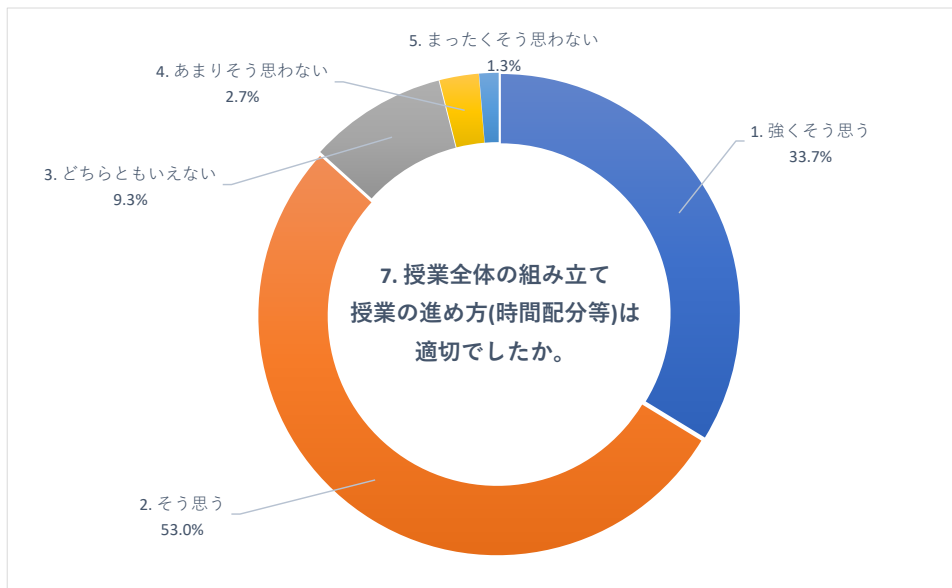

2020 年度 前期 授業評価アンケート (放射線技術学科)

2020 年度 前期 授業評価アンケート (保健科学部看護学科)

2020 年度 前期

授業評価アンケート

(保健科学部看護学科)

2020 年度 前期 授業評価アンケート (看護学部看護学科)

2020 年度 前期 授業評価アンケート (看護学部看護学科)

2020 年度 前期 授業評価アンケート (看護学部看護学科)