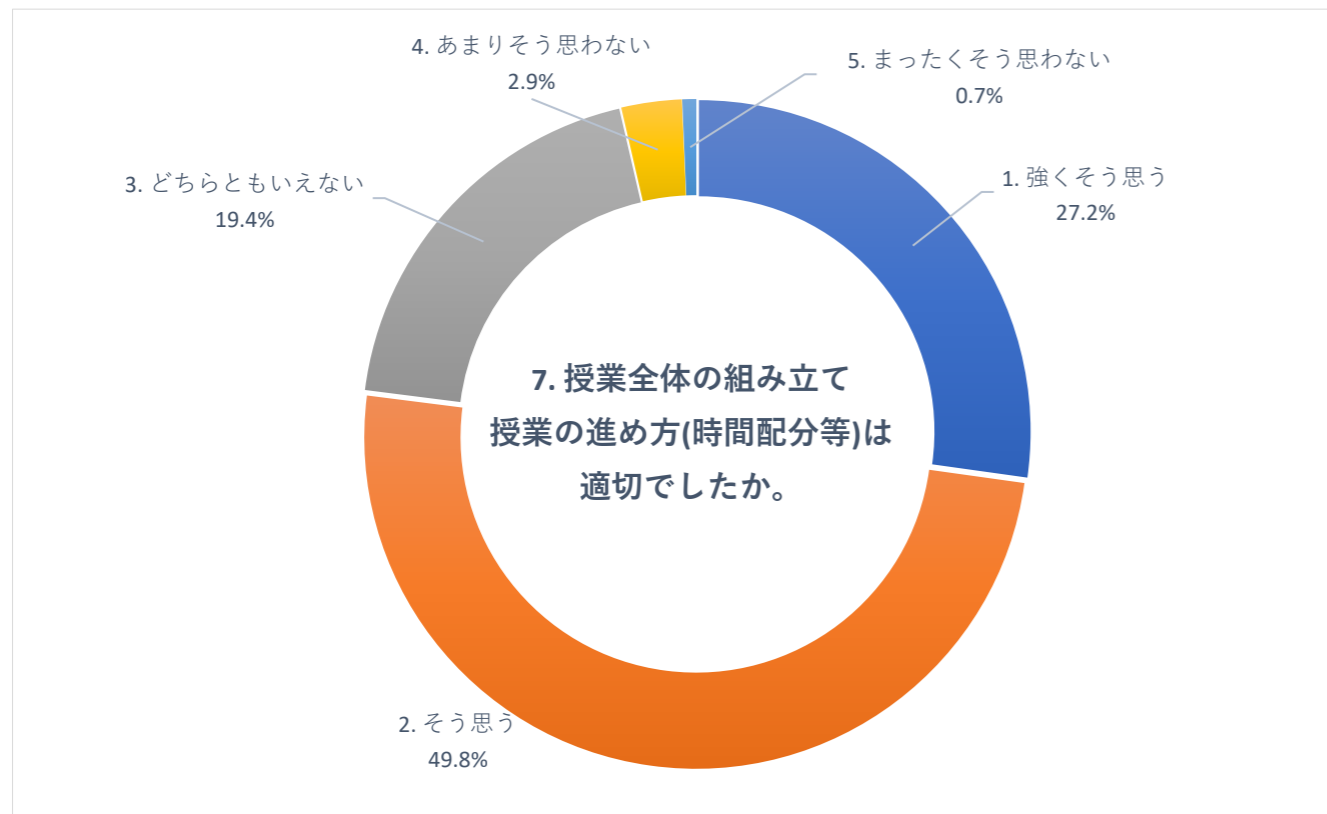

2020 年度 前期 授業評価アンケート (大学全体)

2020 年度 前期 授業評価アンケート (大学全体)

2020 年度 前期 授業評価アンケート (大学全体)

2020 年度 前期 授業評価アンケート (臨床検査学科)

2020 年度 前期 授業評価アンケート (臨床検査学科)

2020 年度 前期 授業評価アンケート (臨床検査学科)

2020 年度 前期 授業評価アンケート (放射線技術学科)

2020 年度 前期 授業評価アンケート (放射線技術学科)