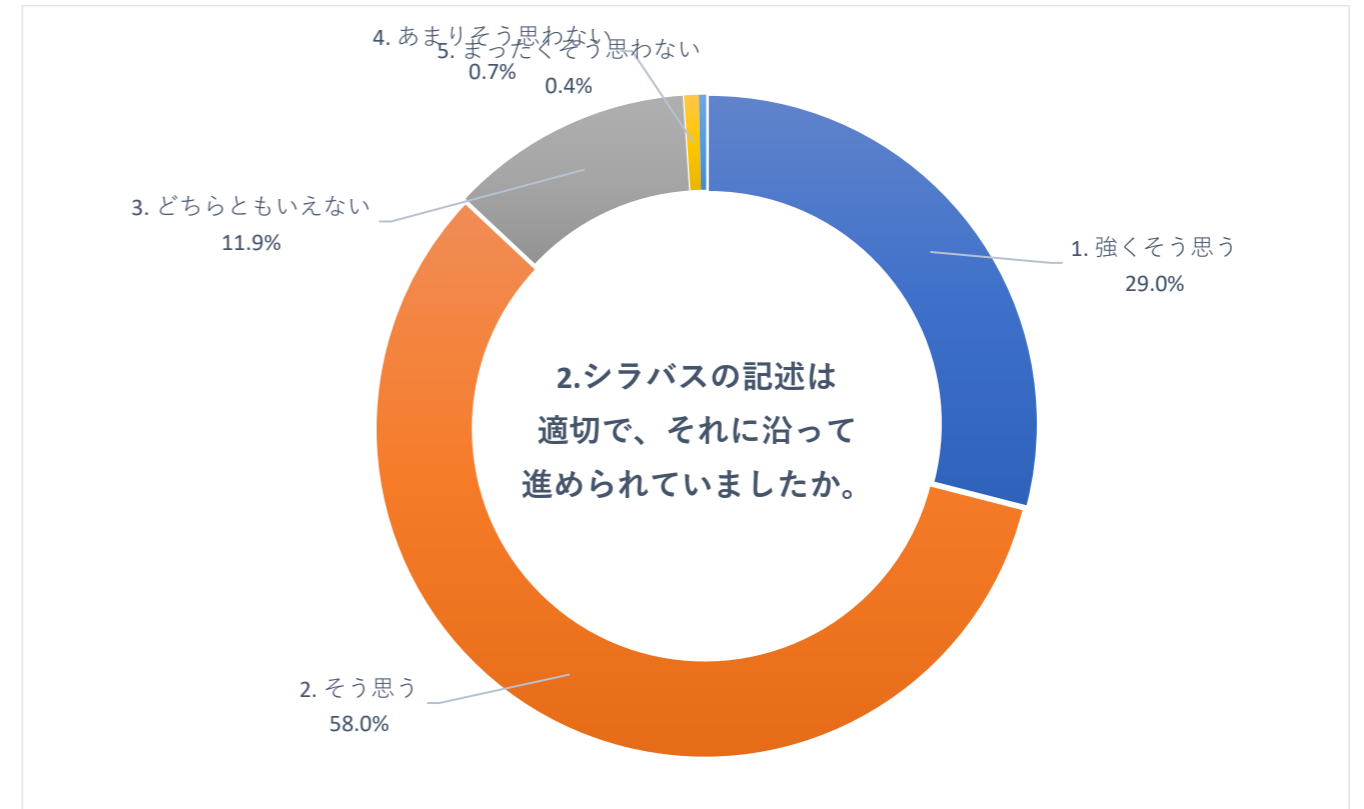

2020 年度 前期 授業評価アンケート (薬学部薬学科)