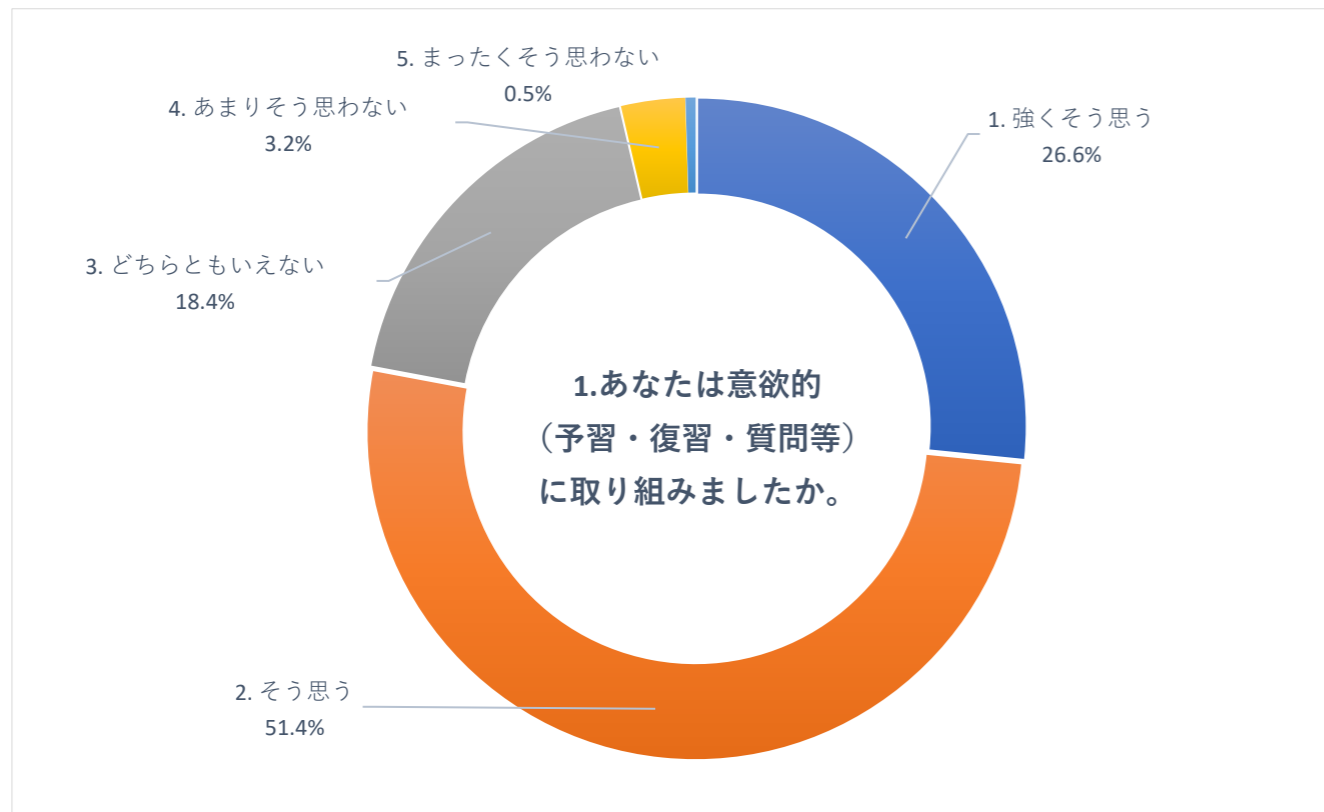

2020 年度 前期 授業評価アンケート (大学全体)

2020 年度 前期 授業評価アンケート (大学全体)

2020 年度 前期 授業評価アンケート (大学全体)

2020 年度 前期 授業評価アンケート (臨床検査学科)

2020 年度 前期 授業評価アンケート (臨床検査学科)

2020 年度 前期 授業評価アンケート (臨床検査学科)

2020 年度 前期 授業評価アンケート (放射線技術学科)

2020 年度 前期 授業評価アンケート (放射線技術学科)