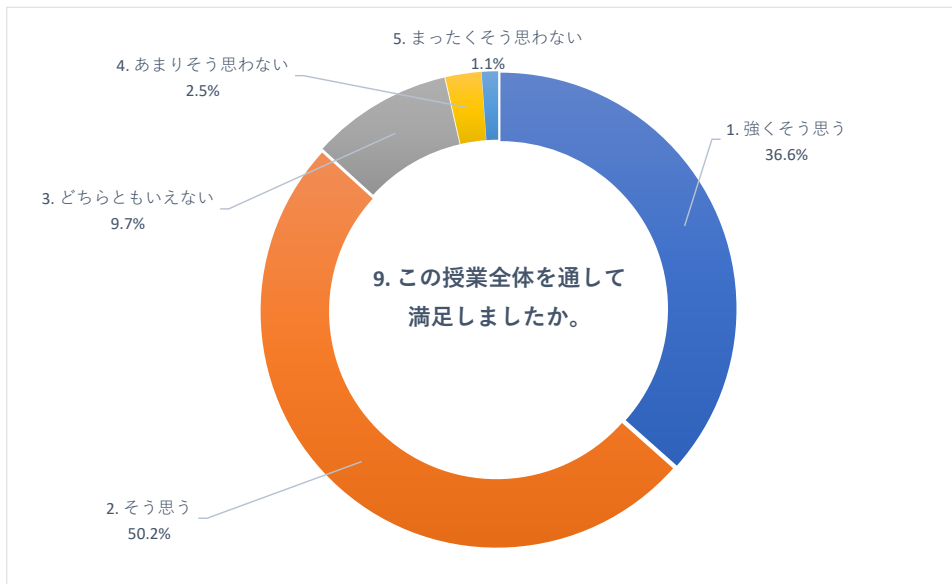

2020 年度 前期 授業評価アンケート (放射線技術学科)

2020 年度 前期 授業評価アンケート (保健科学部看護学科)

2020 年度 前期

授業評価アンケート

(保健科学部看護学科)

2020 年度 前期 授業評価アンケート (看護学部看護学科)

2020 年度 前期 授業評価アンケート (看護学部看護学科)

2020 年度 前期 授業評価アンケート (看護学部看護学科)