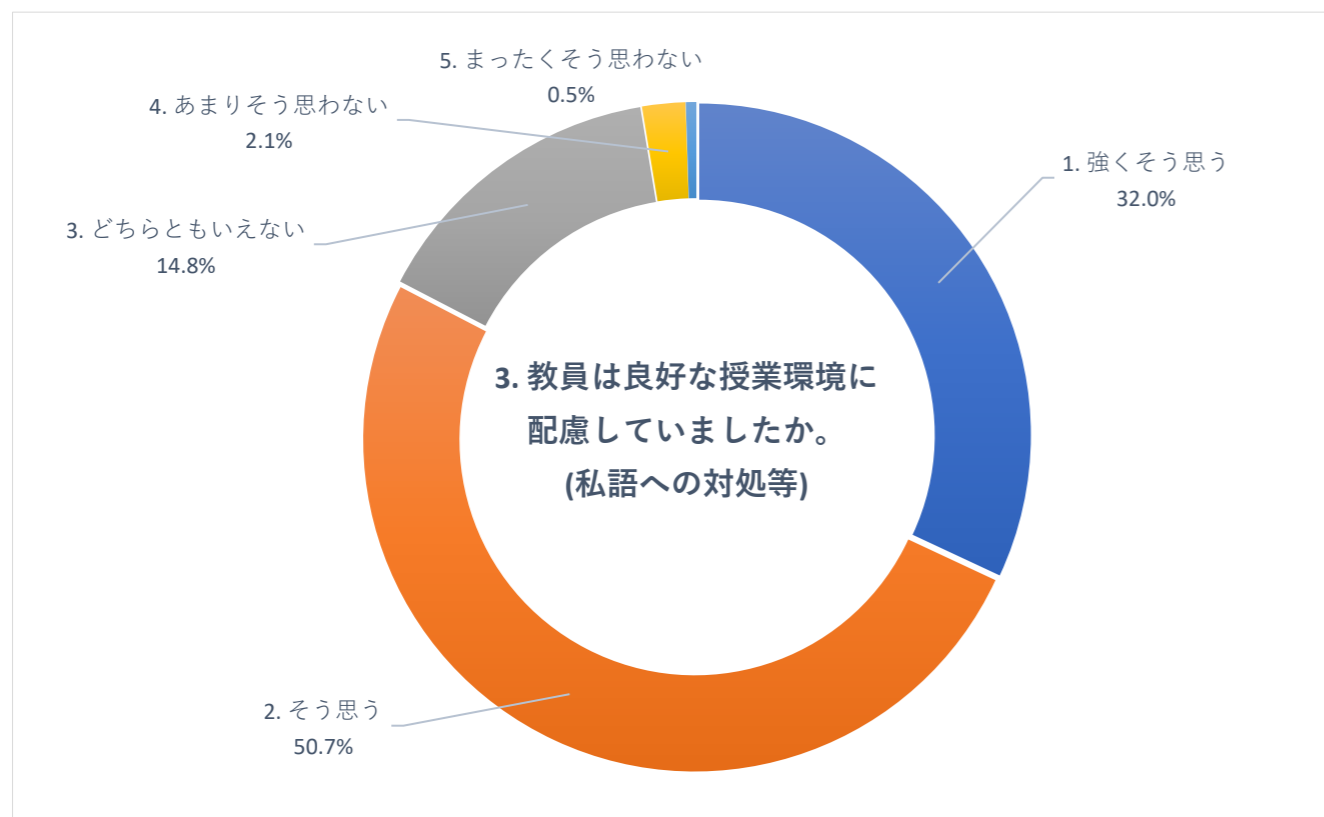

2020 年度 前期 授業評価アンケート (大学全体)

2020 年度 前期 授業評価アンケート (大学全体)

2020 年度 前期 授業評価アンケート (大学全体)

2020 年度 前期 授業評価アンケート (臨床検査学科)

2020 年度 前期 授業評価アンケート (臨床検査学科)

2020 年度 前期 授業評価アンケート (臨床検査学科)

2020 年度 前期 授業評価アンケート (放射線技術学科)

2020 年度 前期 授業評価アンケート (放射線技術学科)