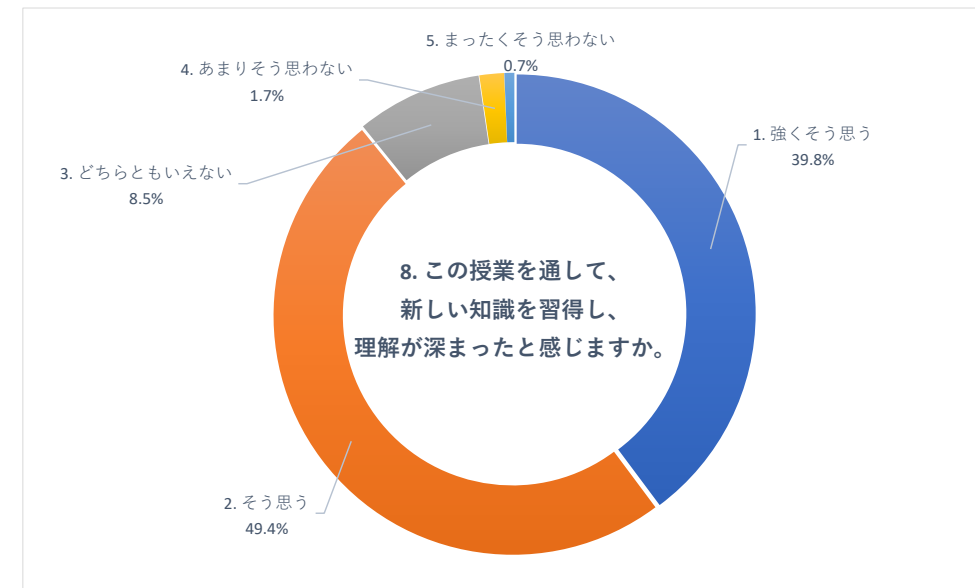

2020 年度 前期 授業評価アンケート (放射線技術学科)

2020 年度 前期 授業評価アンケート (保健科学部看護学科)

2020 年度 前期

授業評価アンケート

(保健科学部看護学科)

2020 年度 前期 授業評価アンケート (看護学部看護学科)

2020 年度 前期 授業評価アンケート (看護学部看護学科)

2020 年度 前期 授業評価アンケート (看護学部看護学科)