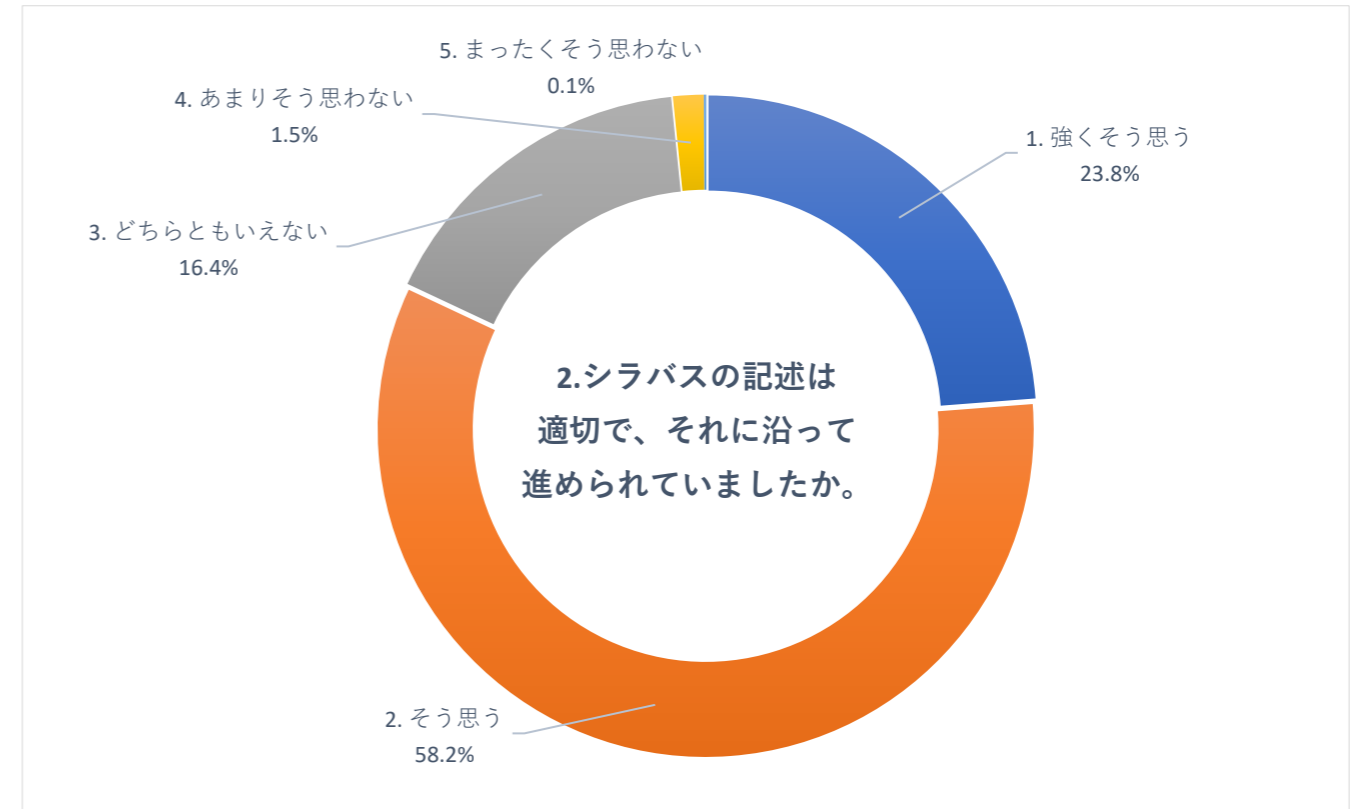

2020 年度 前期 授業評価アンケート (大学全体)

2020 年度 前期 授業評価アンケート (大学全体)

2020 年度 前期 授業評価アンケート (大学全体)

2020 年度 前期 授業評価アンケート (臨床検査学科)

2020 年度 前期 授業評価アンケート (臨床検査学科)

2020 年度 前期 授業評価アンケート (臨床検査学科)

2020 年度 前期 授業評価アンケート (放射線技術学科)

2020 年度 前期 授業評価アンケート (放射線技術学科)