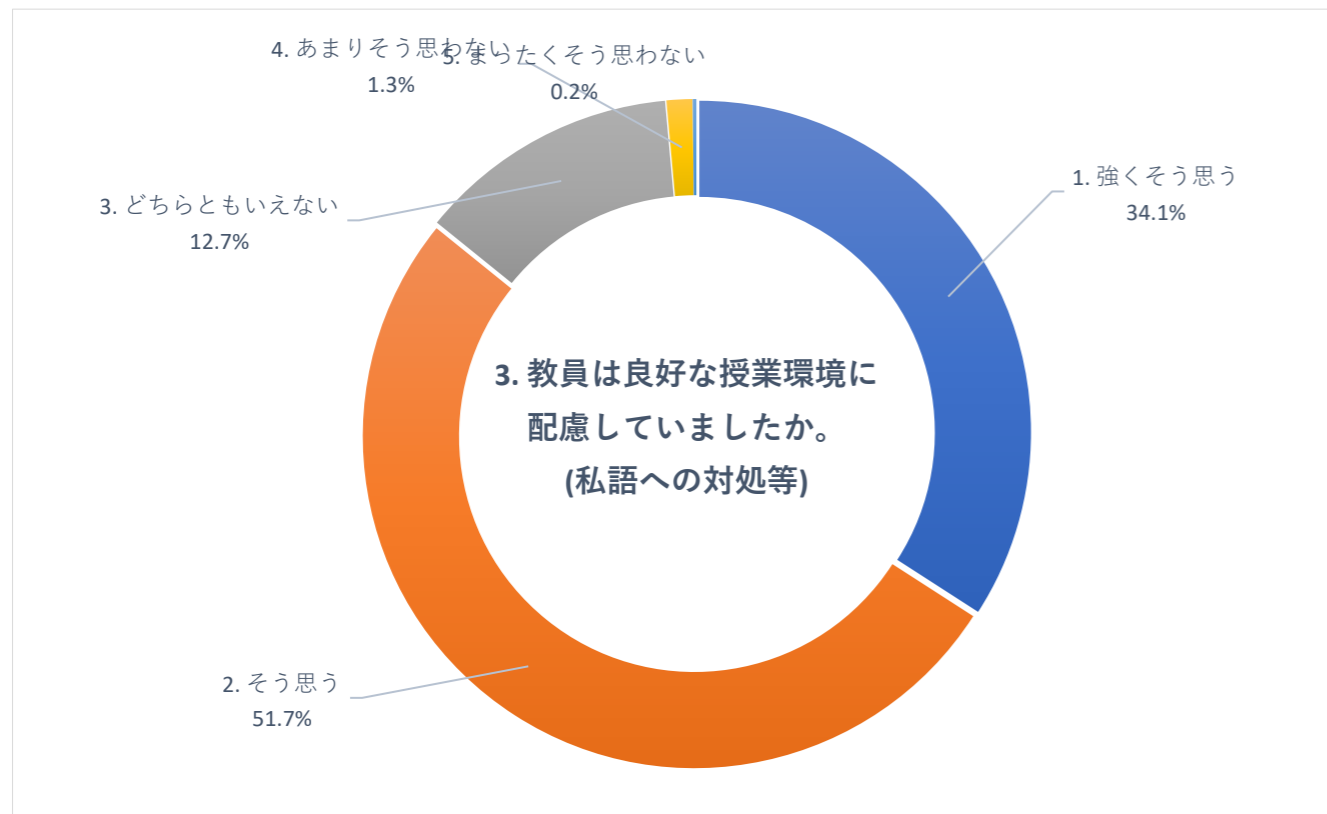

2020 年度 前期 授業評価アンケート (薬学部薬学科)