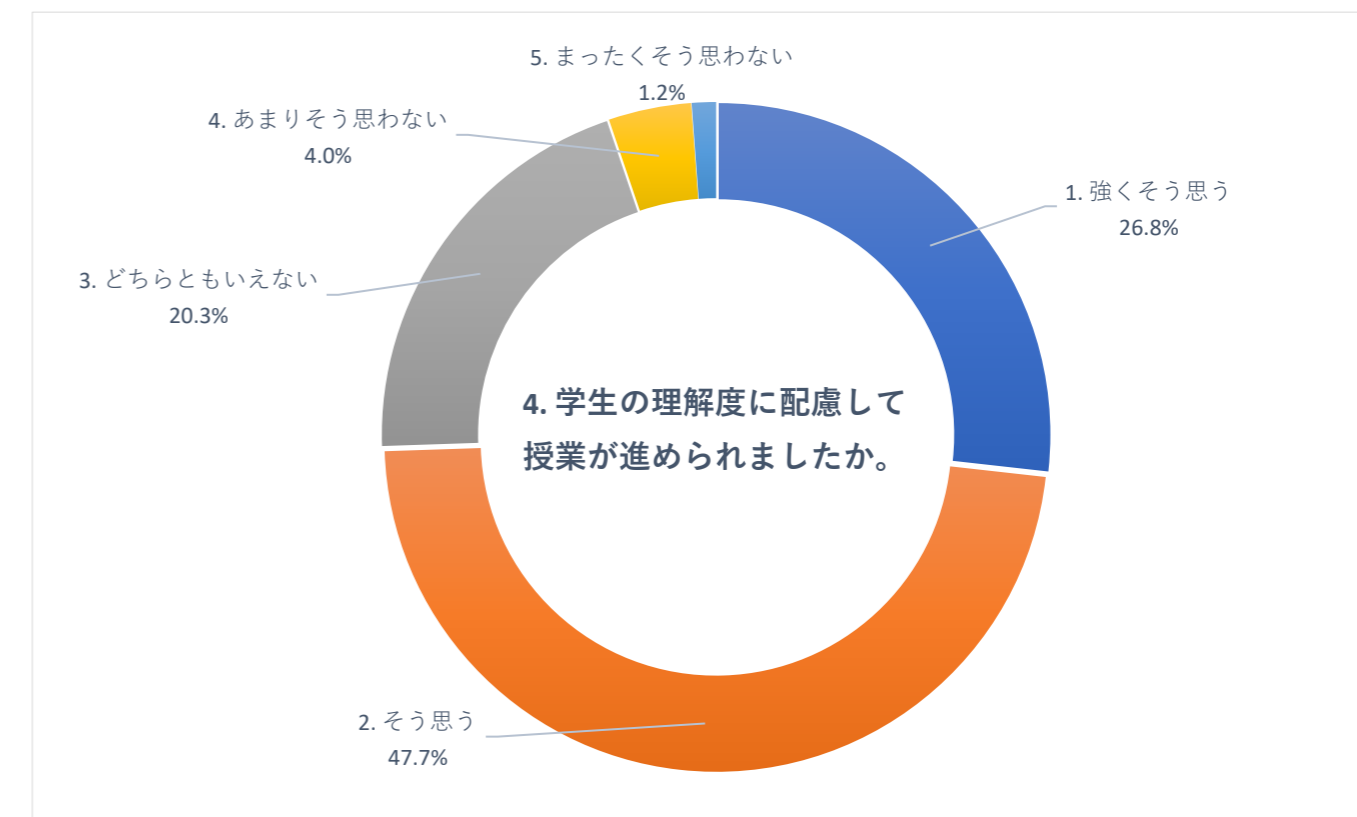

2020 年度 前期 授業評価アンケート (大学全体)

2020 年度 前期 授業評価アンケート (大学全体)

2020 年度 前期 授業評価アンケート (大学全体)

2020 年度 前期 授業評価アンケート (臨床検査学科)

2020 年度 前期 授業評価アンケート (臨床検査学科)

2020 年度 前期 授業評価アンケート (臨床検査学科)

2020 年度 前期 授業評価アンケート (放射線技術学科)

2020 年度 前期 授業評価アンケート (放射線技術学科)