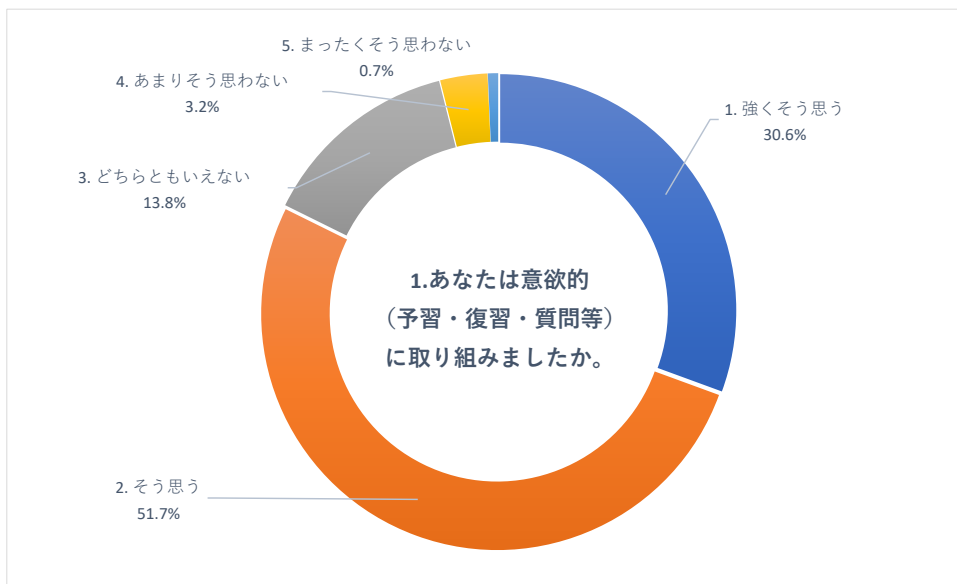

2020 年度 前期 授業評価アンケート (放射線技術学科)

2020 年度 前期 授業評価アンケート (保健科学部看護学科)

2020 年度 前期

授業評価アンケート

(保健科学部看護学科)

2020 年度 前期 授業評価アンケート (看護学部看護学科)

2020 年度 前期 授業評価アンケート (看護学部看護学科)

2020 年度 前期 授業評価アンケート (看護学部看護学科)