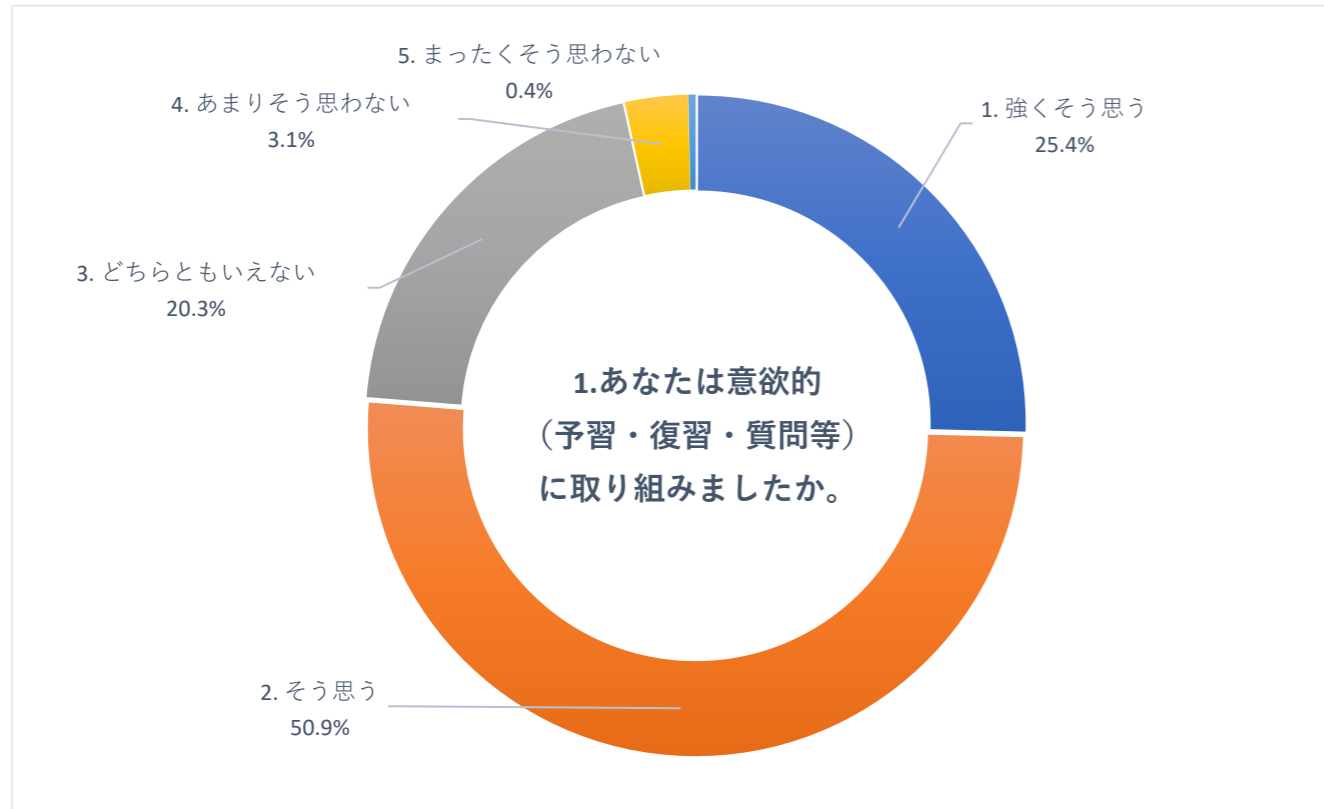

2020 年度 前期 授業評価アンケート (大学全体)

2020 年度 前期 授業評価アンケート (大学全体)

2020 年度 前期 授業評価アンケート (大学全体)

2020 年度 前期 授業評価アンケート (臨床検査学科)

2020 年度 前期 授業評価アンケート (臨床検査学科)

2020 年度 前期 授業評価アンケート (臨床検査学科)

2020 年度 前期 授業評価アンケート (放射線技術学科)

2020 年度 前期 授業評価アンケート (放射線技術学科)