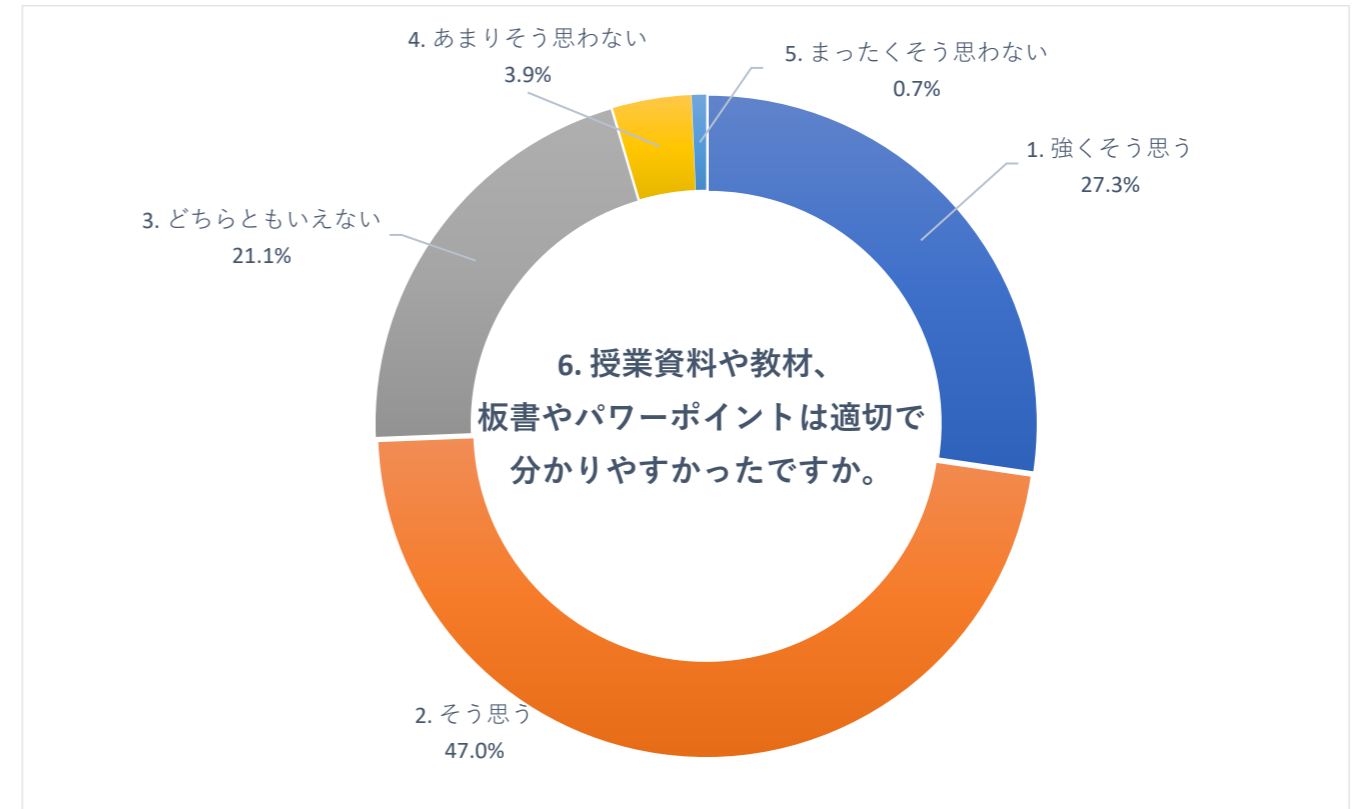

2020 年度 前期 授業評価アンケート (大学全体)

2020 年度 前期 授業評価アンケート (大学全体)

2020 年度 前期 授業評価アンケート (大学全体)

2020 年度 前期 授業評価アンケート (臨床検査学科)

2020 年度 前期 授業評価アンケート (臨床検査学科)

2020 年度 前期 授業評価アンケート (臨床検査学科)

2020 年度 前期 授業評価アンケート (放射線技術学科)

2020 年度 前期 授業評価アンケート (放射線技術学科)