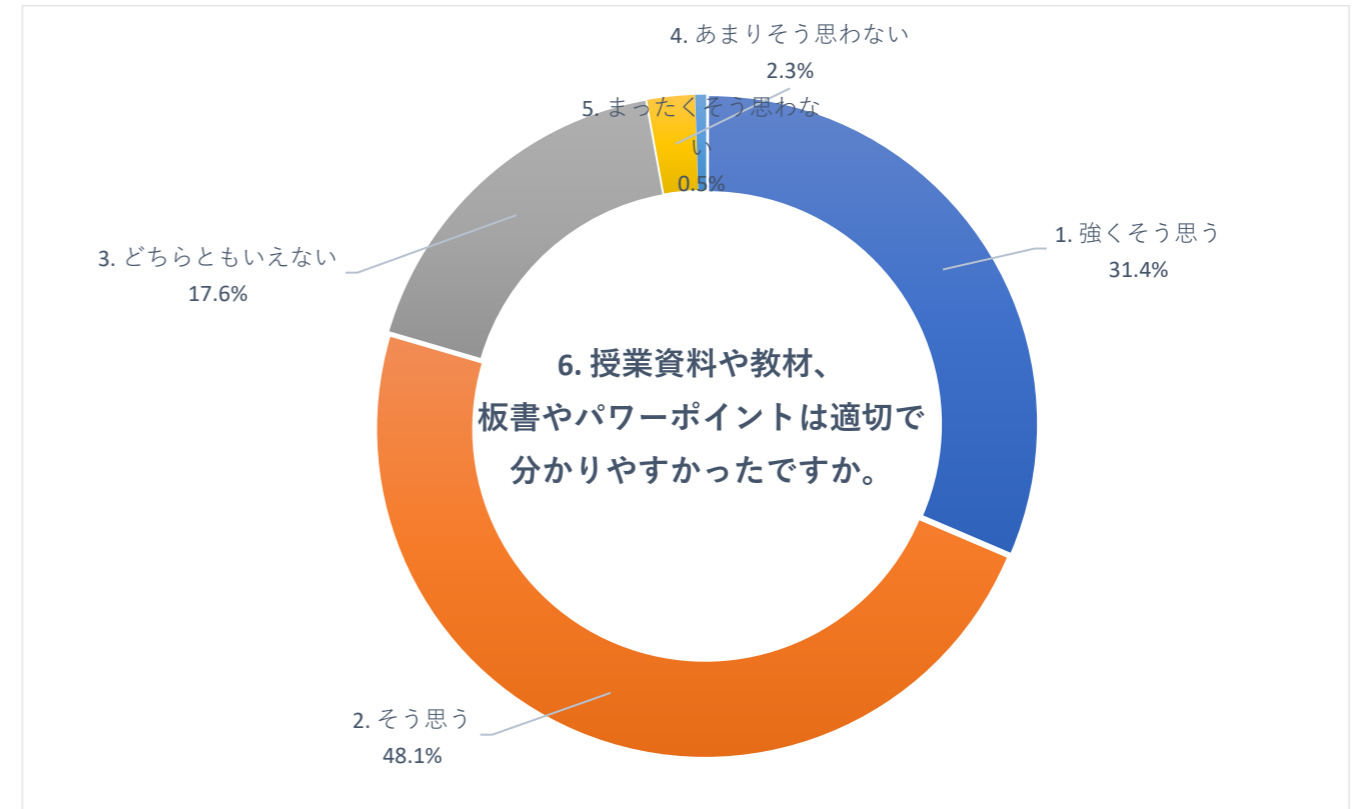

2020 年度 前期 授業評価アンケート (薬学部薬学科)