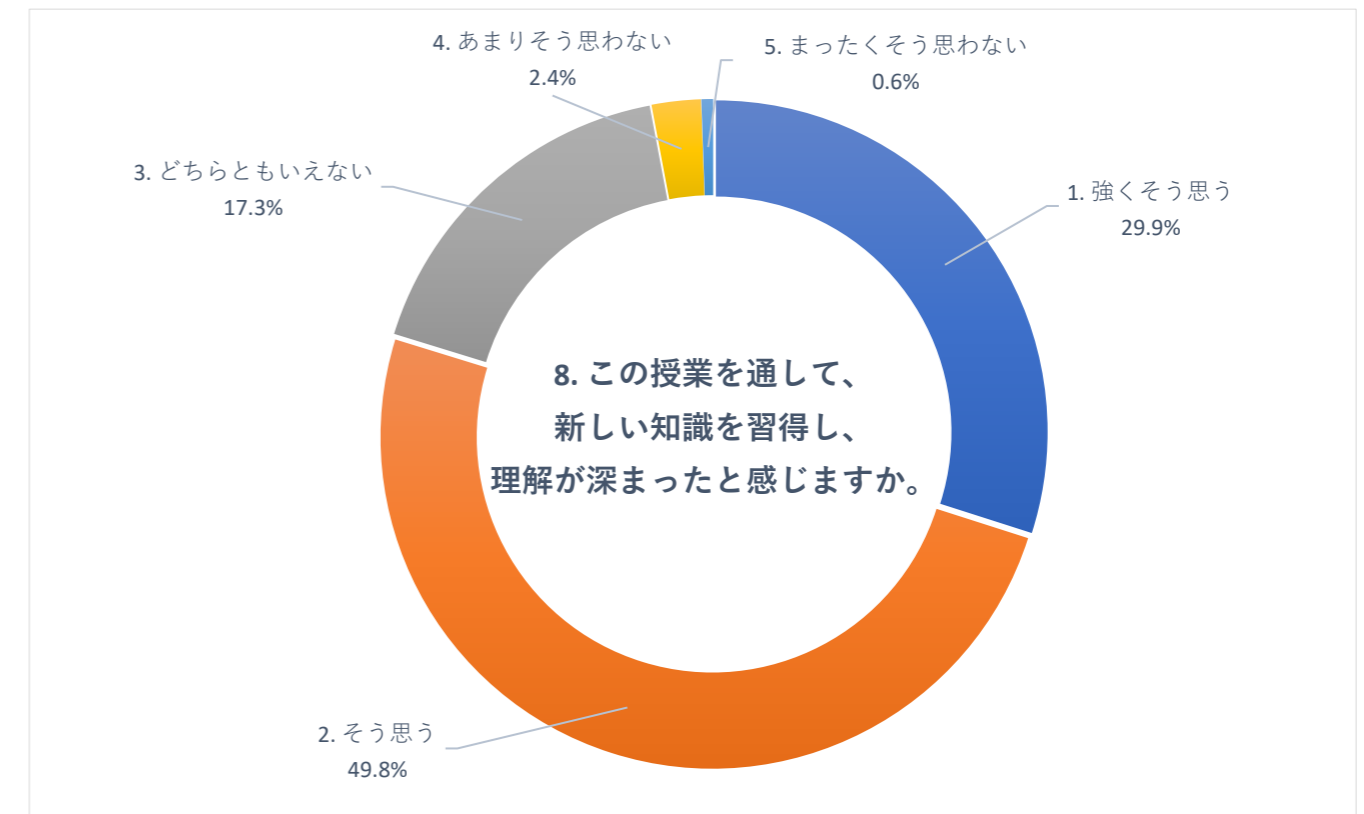

2020 年度 前期 授業評価アンケート (大学全体)

2020 年度 前期 授業評価アンケート (大学全体)

2020 年度 前期 授業評価アンケート (大学全体)

2020 年度 前期 授業評価アンケート (臨床検査学科)

2020 年度 前期 授業評価アンケート (臨床検査学科)

2020 年度 前期 授業評価アンケート (臨床検査学科)

2020 年度 前期 授業評価アンケート (放射線技術学科)

2020 年度 前期 授業評価アンケート (放射線技術学科)