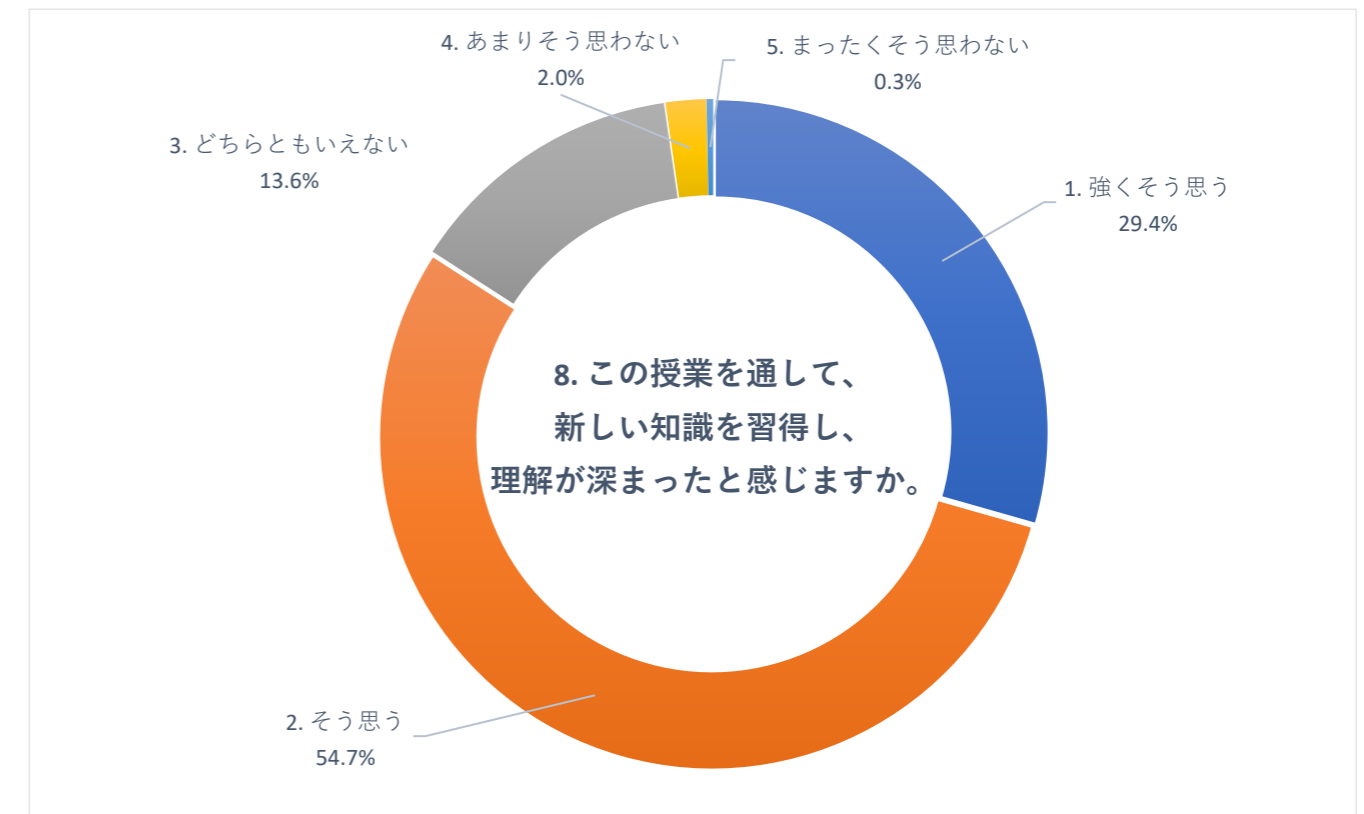

2020 年度 前期 授業評価アンケート (大学全体)

2020 年度 前期 授業評価アンケート (大学全体)

2020 年度 前期 授業評価アンケート (大学全体)

2020 年度 前期 授業評価アンケート (臨床検査学科)

2020 年度 前期 授業評価アンケート (臨床検査学科)

2020 年度 前期 授業評価アンケート (臨床検査学科)

2020 年度 前期 授業評価アンケート (放射線技術学科)

2020 年度 前期 授業評価アンケート (放射線技術学科)