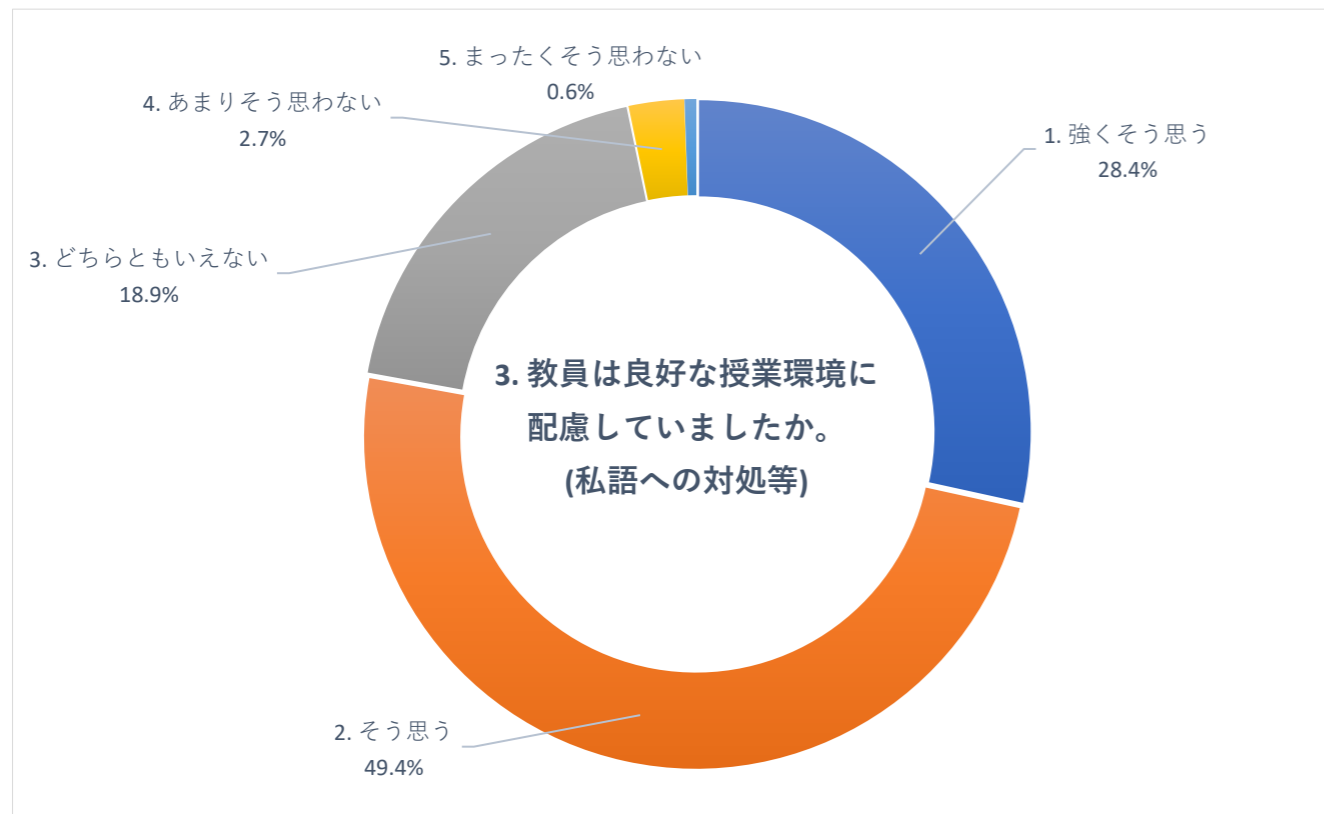

2020 年度 前期 授業評価アンケート (大学全体)

2020 年度 前期 授業評価アンケート (大学全体)

2020 年度 前期 授業評価アンケート (大学全体)

2020 年度 前期 授業評価アンケート (臨床検査学科)

2020 年度 前期 授業評価アンケート (臨床検査学科)

2020 年度 前期 授業評価アンケート (臨床検査学科)

2020 年度 前期 授業評価アンケート (放射線技術学科)

2020 年度 前期 授業評価アンケート (放射線技術学科)