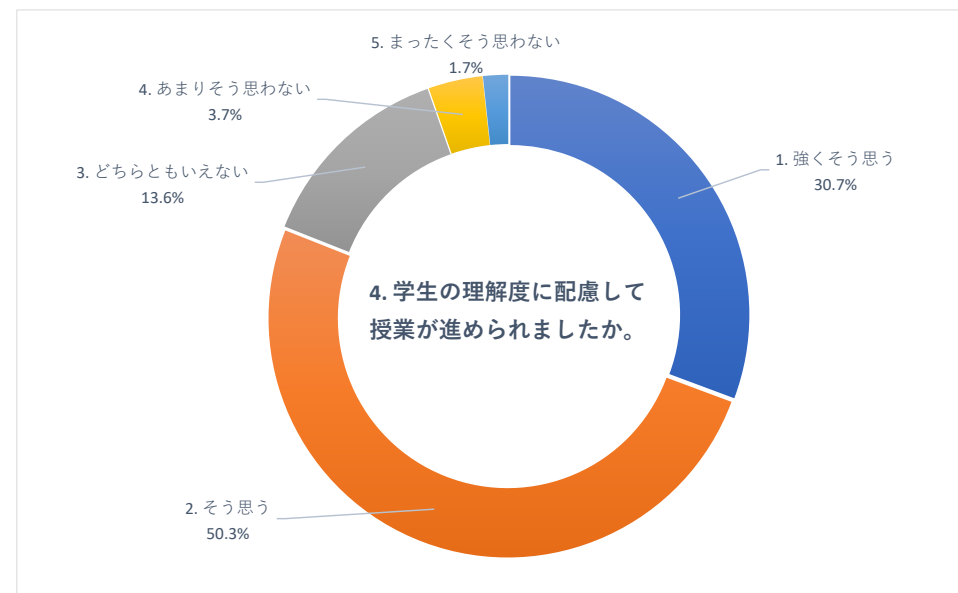

2020 年度 前期 授業評価アンケート (放射線技術学科)

2020 年度 前期 授業評価アンケート (保健科学部看護学科)

2020 年度 前期

授業評価アンケート

(保健科学部看護学科)

2020 年度 前期 授業評価アンケート (看護学部看護学科)

2020 年度 前期 授業評価アンケート (看護学部看護学科)

2020 年度 前期 授業評価アンケート (看護学部看護学科)