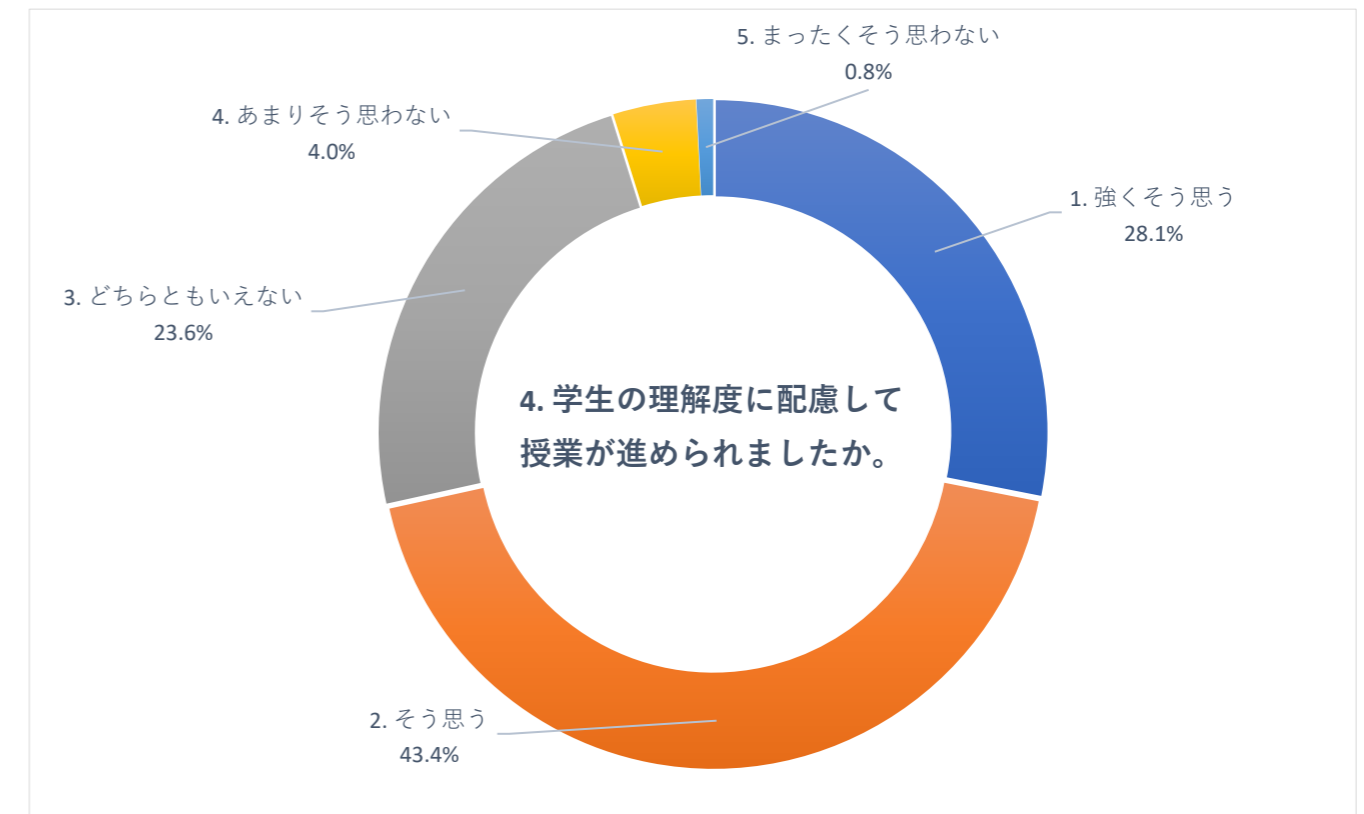

2020 年度 前期 授業評価アンケート (薬学部薬学科)