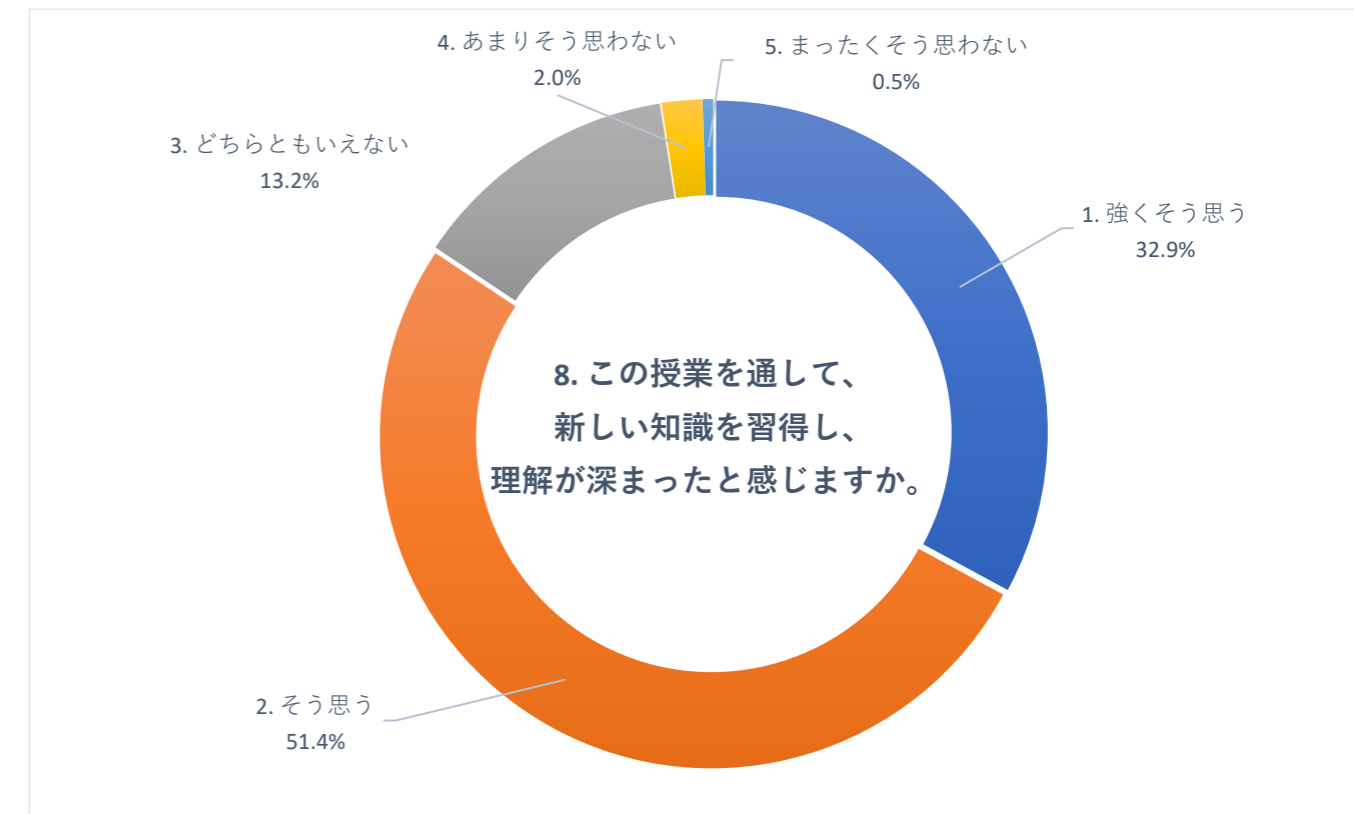

2020 年度 前期 授業評価アンケート (大学全体)

2020 年度 前期 授業評価アンケート (大学全体)

2020 年度 前期 授業評価アンケート (大学全体)

2020 年度 前期 授業評価アンケート (臨床検査学科)

2020 年度 前期 授業評価アンケート (臨床検査学科)

2020 年度 前期 授業評価アンケート (臨床検査学科)

2020 年度 前期 授業評価アンケート (放射線技術学科)

2020 年度 前期 授業評価アンケート (放射線技術学科)