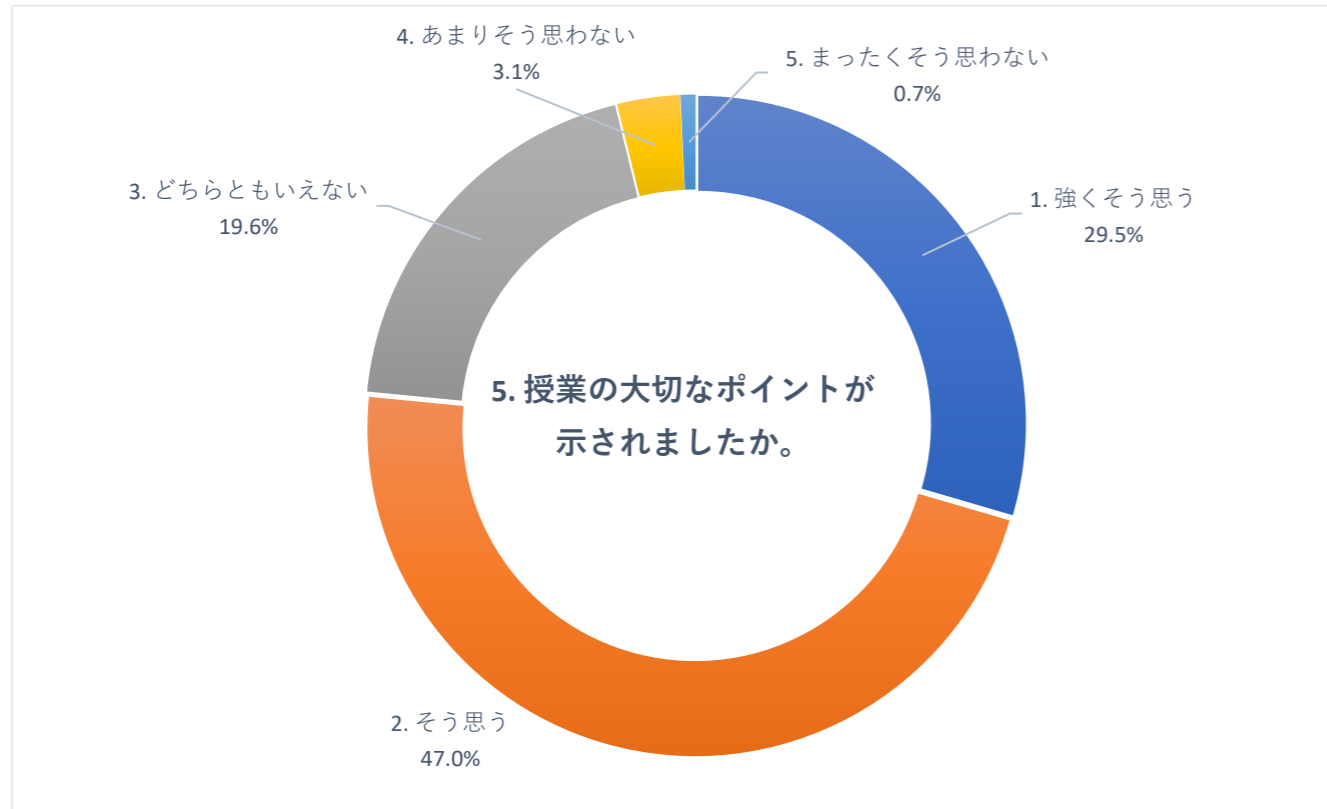

2020 年度 前期 授業評価アンケート (大学全体)

2020 年度 前期 授業評価アンケート (大学全体)

2020 年度 前期 授業評価アンケート (大学全体)

2020 年度 前期 授業評価アンケート (臨床検査学科)

2020 年度 前期 授業評価アンケート (臨床検査学科)

2020 年度 前期 授業評価アンケート (臨床検査学科)

2020 年度 前期 授業評価アンケート (放射線技術学科)

2020 年度 前期 授業評価アンケート (放射線技術学科)