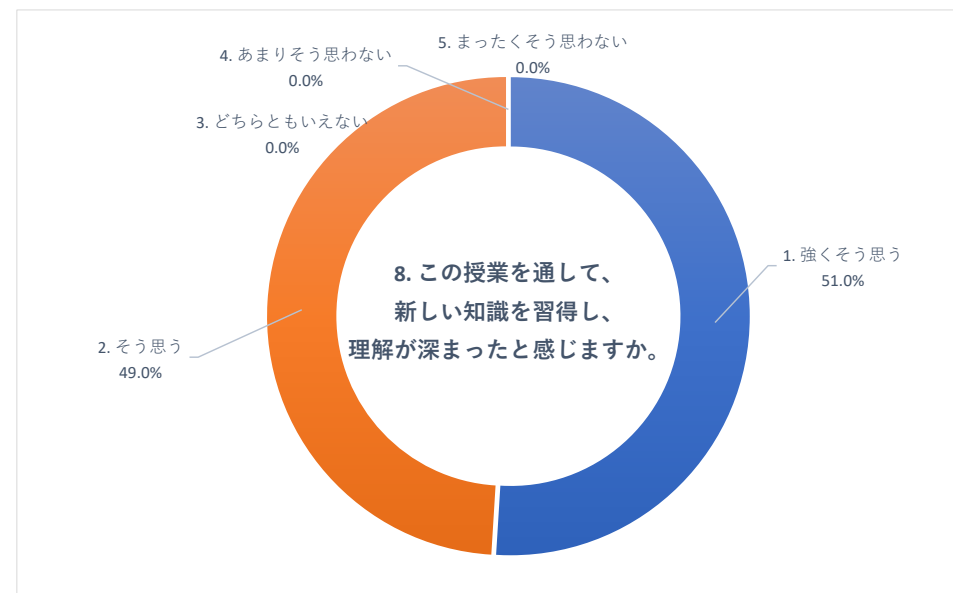

2020 年度 前期 授業評価アンケート (保健科学部看護学科)