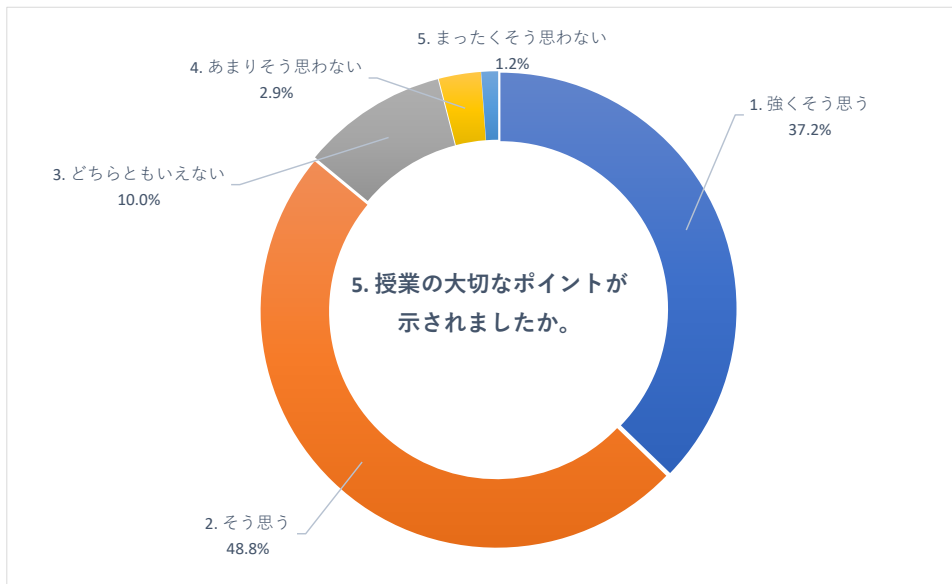

2020 年度 前期 授業評価アンケート (放射線技術学科)

2020 年度 前期 授業評価アンケート (保健科学部看護学科)

2020 年度 前期

授業評価アンケート

(保健科学部看護学科)

2020 年度 前期 授業評価アンケート (看護学部看護学科)

2020 年度 前期 授業評価アンケート (看護学部看護学科)

2020 年度 前期 授業評価アンケート (看護学部看護学科)