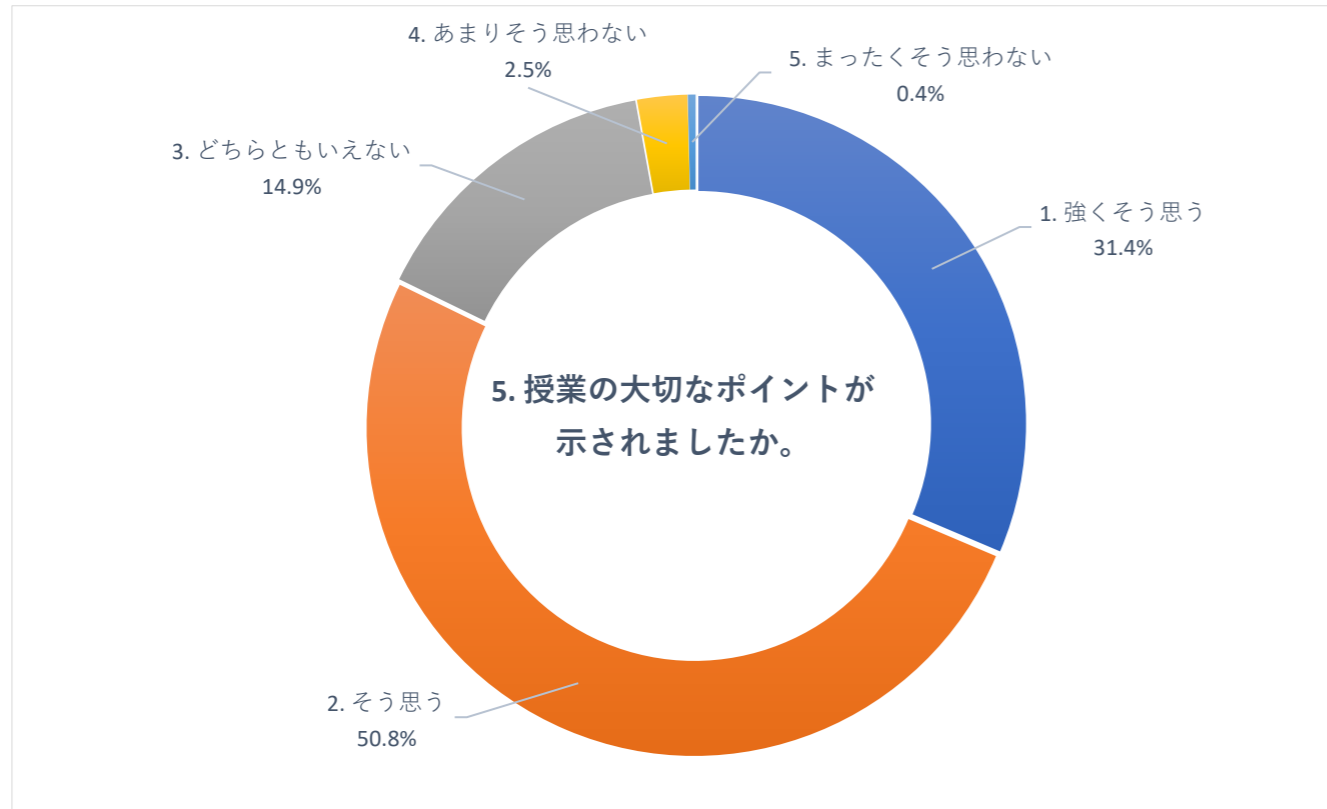

2020 年度 前期 授業評価アンケート (大学全体)

2020 年度 前期 授業評価アンケート (大学全体)

2020 年度 前期 授業評価アンケート (大学全体)

2020 年度 前期 授業評価アンケート (臨床検査学科)

2020 年度 前期 授業評価アンケート (臨床検査学科)

2020 年度 前期 授業評価アンケート (臨床検査学科)

2020 年度 前期 授業評価アンケート (放射線技術学科)

2020 年度 前期 授業評価アンケート (放射線技術学科)