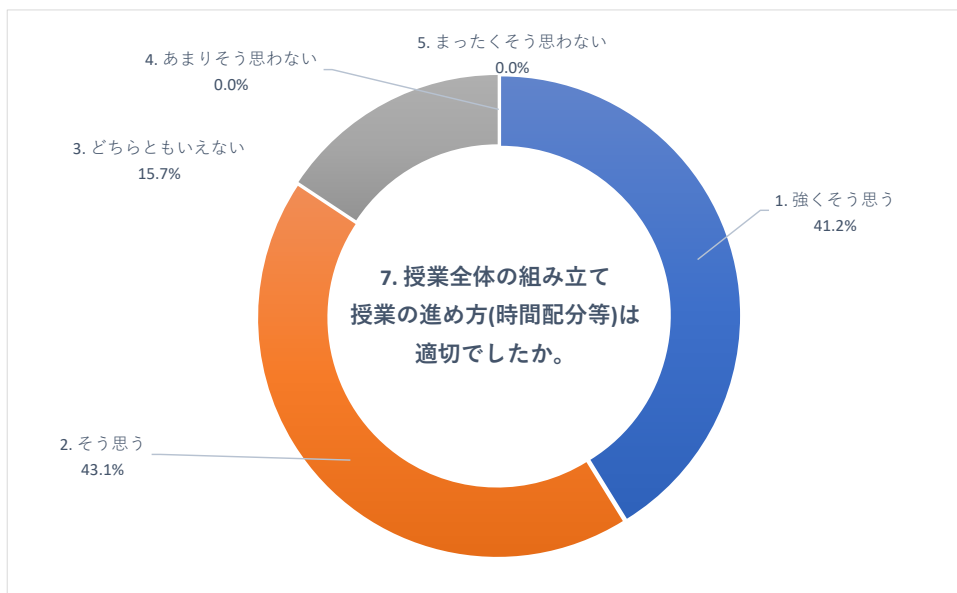

2020 年度 前期 授業評価アンケート (保健科学部看護学科)