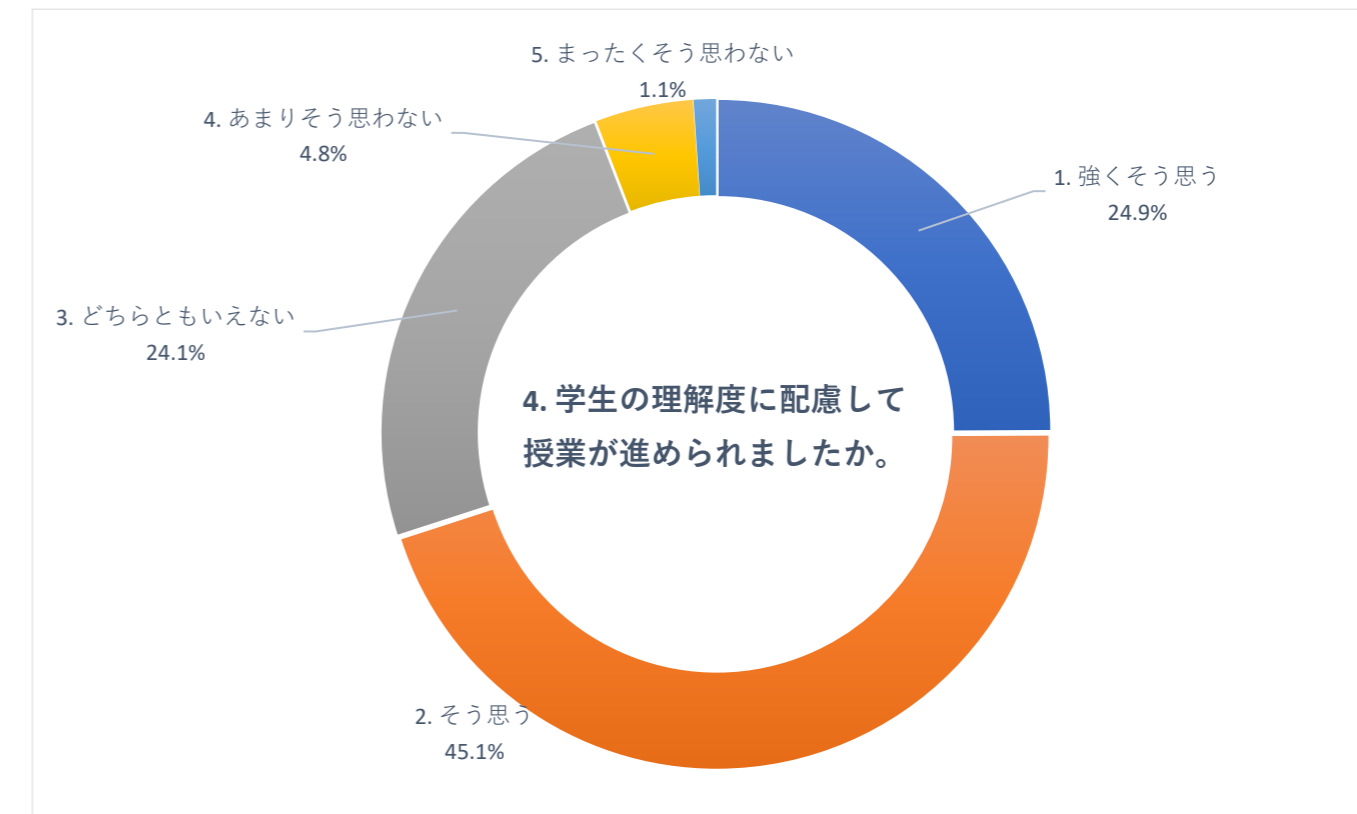

2020 年度 前期 授業評価アンケート (大学全体)

2020 年度 前期 授業評価アンケート (大学全体)

2020 年度 前期 授業評価アンケート (大学全体)

2020 年度 前期 授業評価アンケート (臨床検査学科)

2020 年度 前期 授業評価アンケート (臨床検査学科)

2020 年度 前期 授業評価アンケート (臨床検査学科)

2020 年度 前期 授業評価アンケート (放射線技術学科)

2020 年度 前期 授業評価アンケート (放射線技術学科)