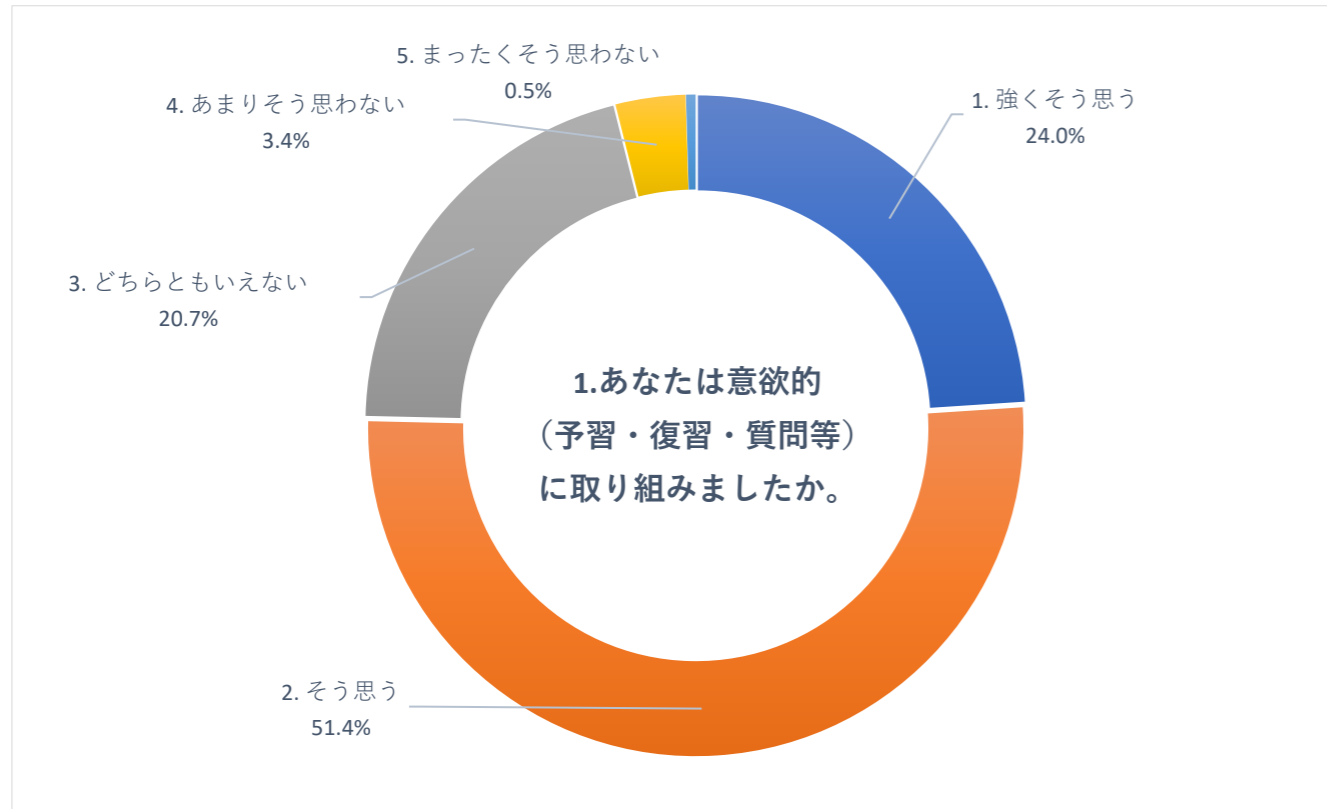

2020 年度 前期 授業評価アンケート (大学全体)

2020 年度 前期 授業評価アンケート (大学全体)

2020 年度 前期 授業評価アンケート (大学全体)

2020 年度 前期 授業評価アンケート (臨床検査学科)

2020 年度 前期 授業評価アンケート (臨床検査学科)

2020 年度 前期 授業評価アンケート (臨床検査学科)

2020 年度 前期 授業評価アンケート (放射線技術学科)

2020 年度 前期 授業評価アンケート (放射線技術学科)