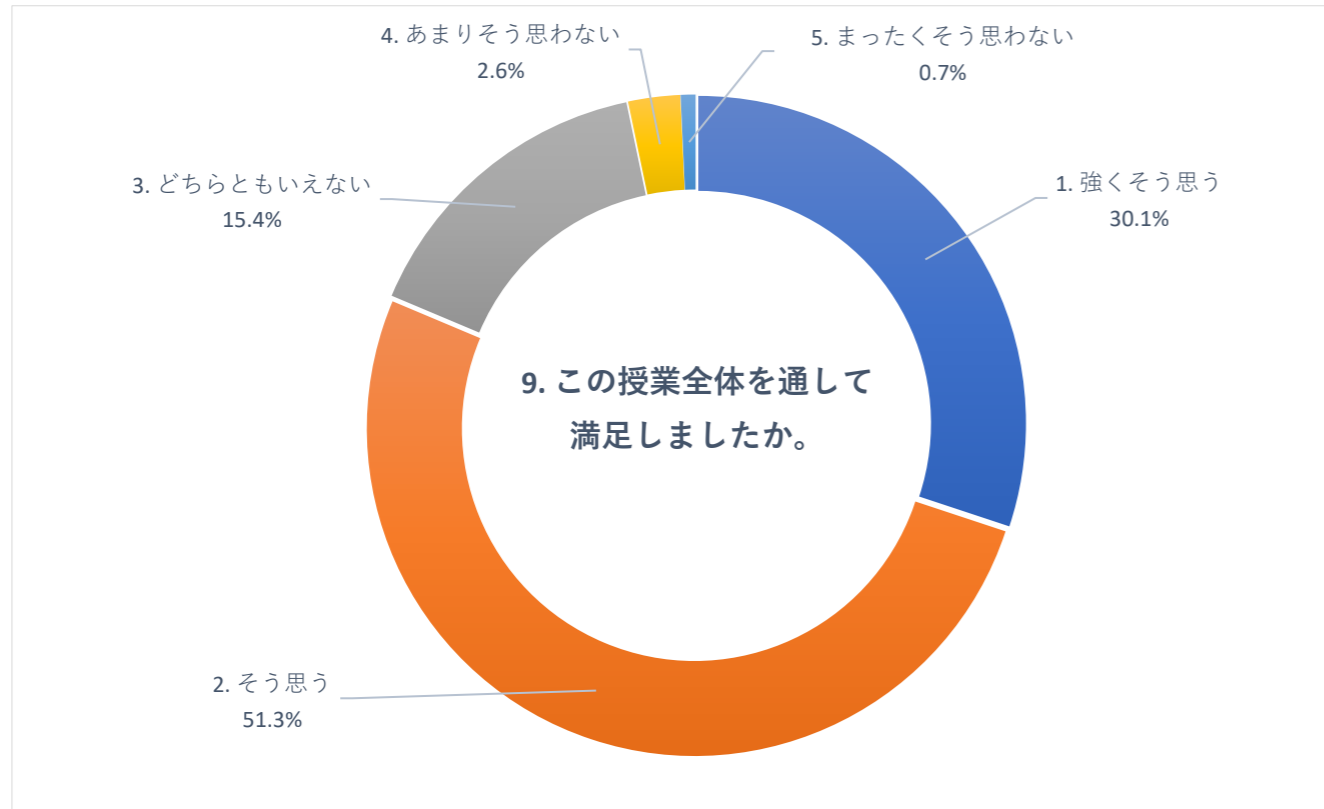

2020 年度 前期 授業評価アンケート (大学全体)

2020 年度 前期 授業評価アンケート (大学全体)

2020 年度 前期 授業評価アンケート (大学全体)

2020 年度 前期 授業評価アンケート (臨床検査学科)

2020 年度 前期 授業評価アンケート (臨床検査学科)

2020 年度 前期 授業評価アンケート (臨床検査学科)

2020 年度 前期 授業評価アンケート (放射線技術学科)

2020 年度 前期 授業評価アンケート (放射線技術学科)