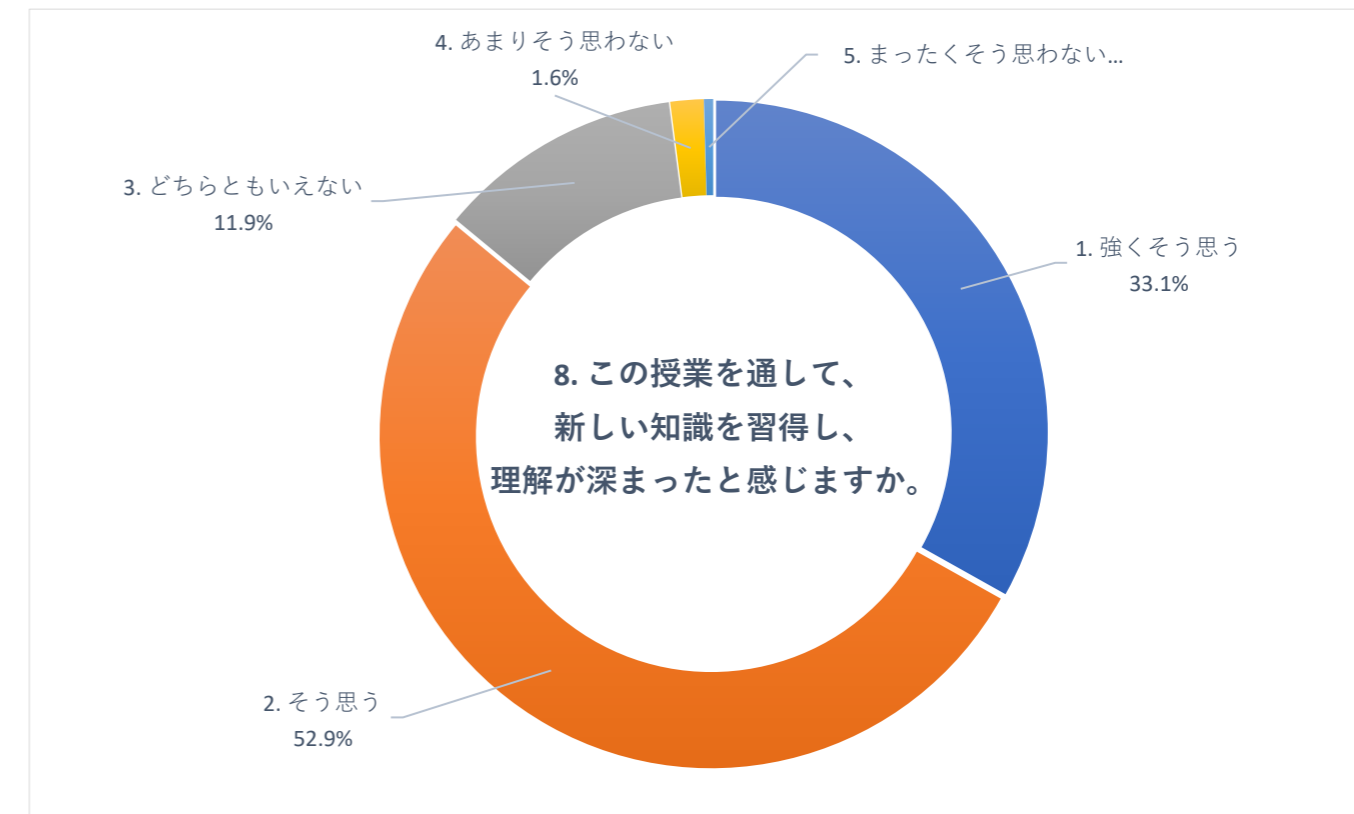

2020 年度 前期 授業評価アンケート (薬学部薬学科)