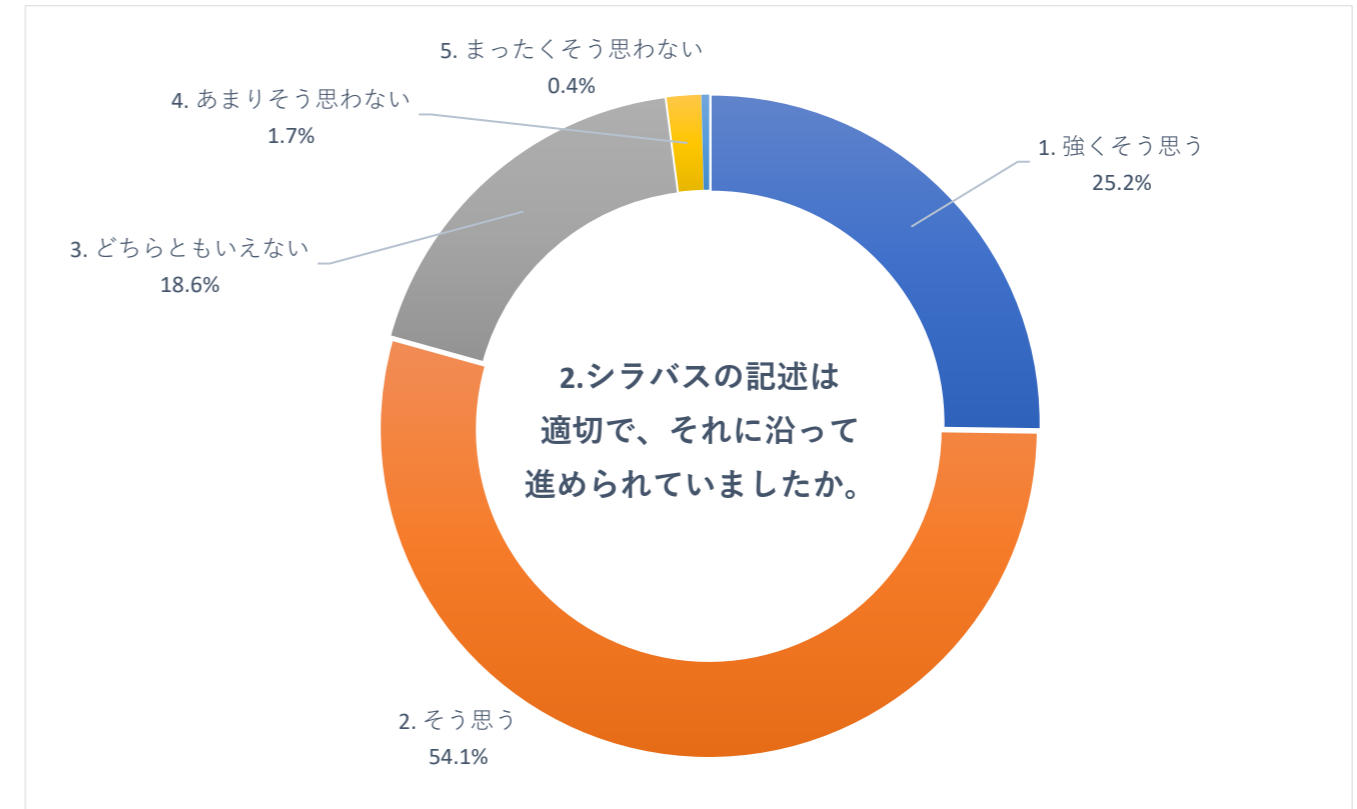

2020 年度 前期 授業評価アンケート (大学全体)

2020 年度 前期 授業評価アンケート (大学全体)

2020 年度 前期 授業評価アンケート (大学全体)

2020 年度 前期 授業評価アンケート (臨床検査学科)

2020 年度 前期 授業評価アンケート (臨床検査学科)

2020 年度 前期 授業評価アンケート (臨床検査学科)

2020 年度 前期 授業評価アンケート (放射線技術学科)

2020 年度 前期 授業評価アンケート (放射線技術学科)