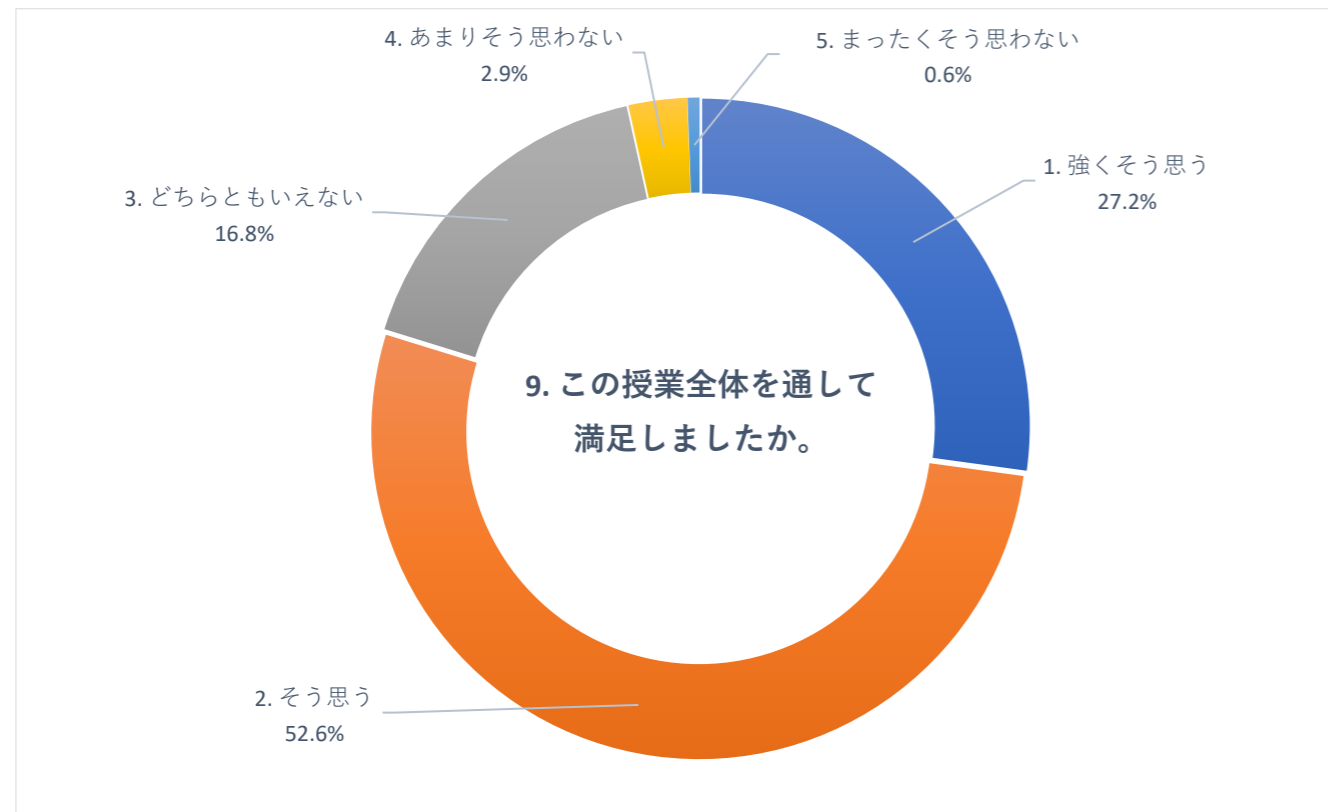

2020 年度 前期 授業評価アンケート (大学全体)

2020 年度 前期 授業評価アンケート (大学全体)

2020 年度 前期 授業評価アンケート (大学全体)

2020 年度 前期 授業評価アンケート (臨床検査学科)

2020 年度 前期 授業評価アンケート (臨床検査学科)

2020 年度 前期 授業評価アンケート (臨床検査学科)

2020 年度 前期 授業評価アンケート (放射線技術学科)

2020 年度 前期 授業評価アンケート (放射線技術学科)