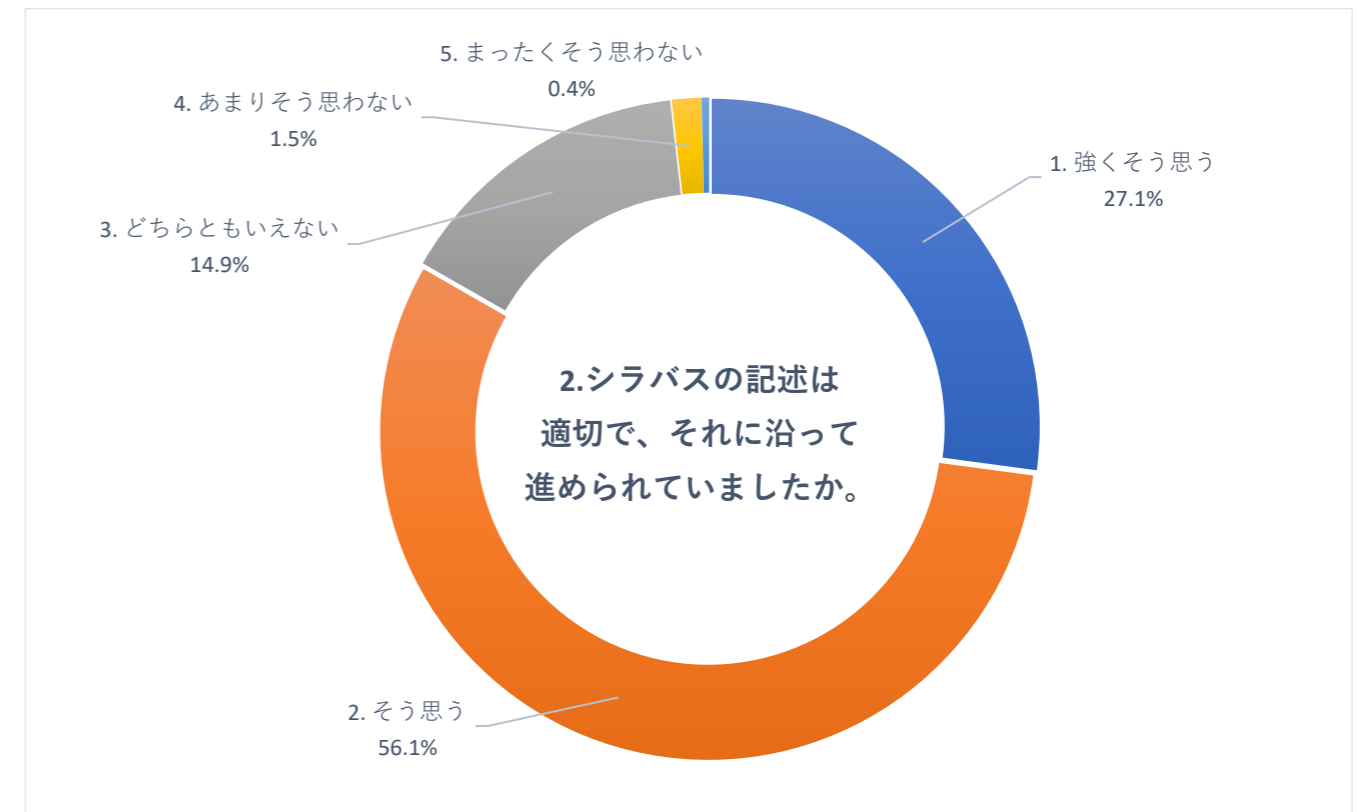

2020 年度 前期 授業評価アンケート (大学全体)

2020 年度 前期 授業評価アンケート (大学全体)

2020 年度 前期 授業評価アンケート (大学全体)

2020 年度 前期 授業評価アンケート (臨床検査学科)

2020 年度 前期 授業評価アンケート (臨床検査学科)

2020 年度 前期 授業評価アンケート (臨床検査学科)

2020 年度 前期 授業評価アンケート (放射線技術学科)

2020 年度 前期 授業評価アンケート (放射線技術学科)