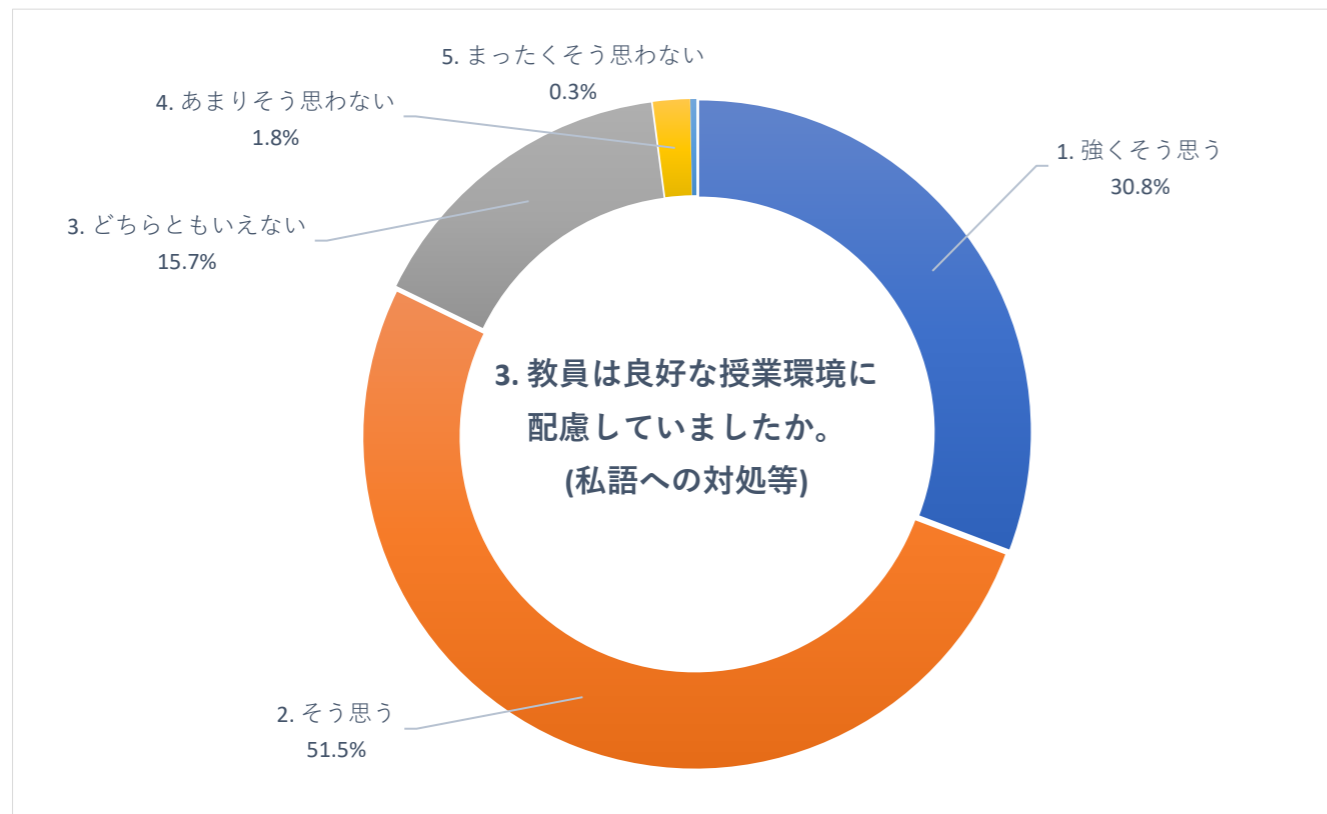

2020 年度 前期 授業評価アンケート (大学全体)

2020 年度 前期 授業評価アンケート (大学全体)

2020 年度 前期 授業評価アンケート (大学全体)

2020 年度 前期 授業評価アンケート (臨床検査学科)

2020 年度 前期 授業評価アンケート (臨床検査学科)

2020 年度 前期 授業評価アンケート (臨床検査学科)

2020 年度 前期 授業評価アンケート (放射線技術学科)

2020 年度 前期 授業評価アンケート (放射線技術学科)