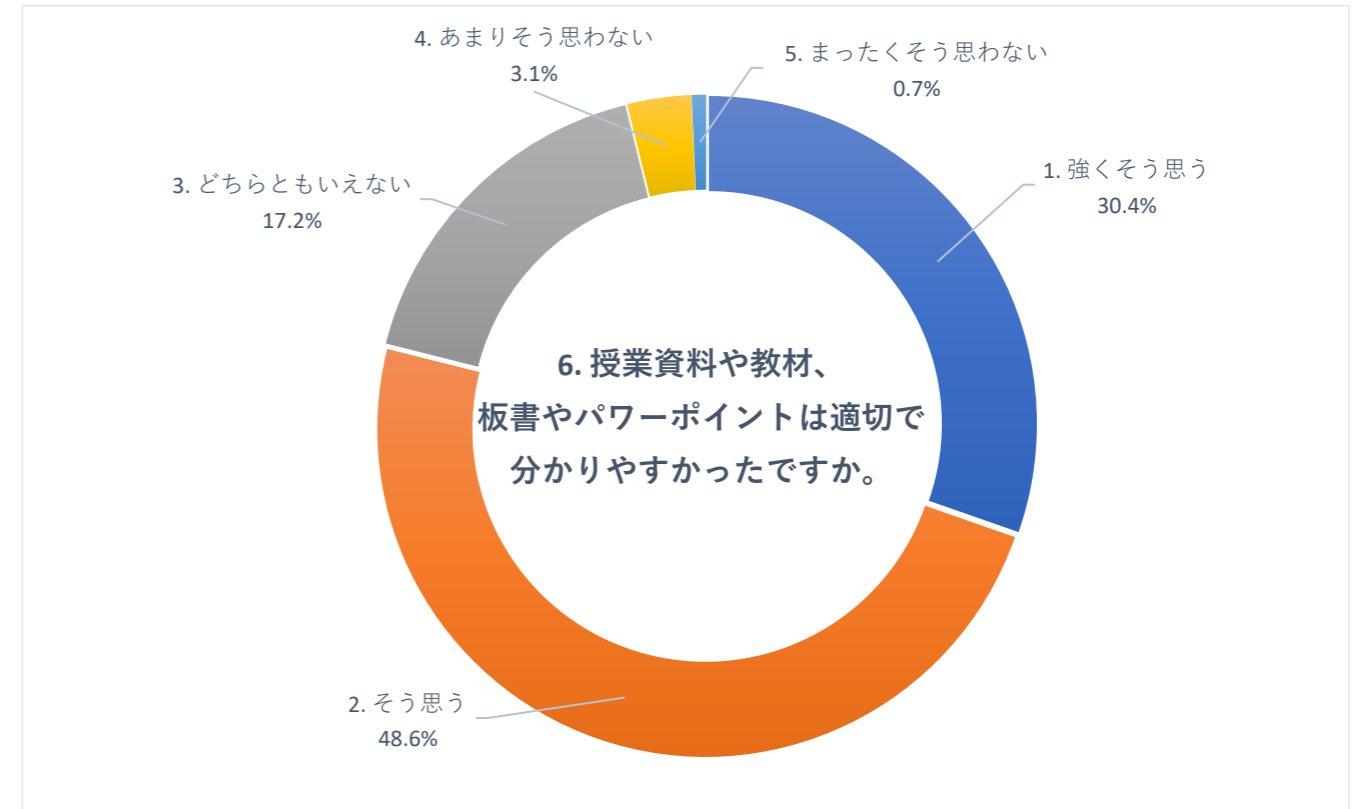

2020 年度 前期 授業評価アンケート (大学全体)

2020 年度 前期 授業評価アンケート (大学全体)

2020 年度 前期 授業評価アンケート (大学全体)

2020 年度 前期 授業評価アンケート (臨床検査学科)

2020 年度 前期 授業評価アンケート (臨床検査学科)

2020 年度 前期 授業評価アンケート (臨床検査学科)

2020 年度 前期 授業評価アンケート (放射線技術学科)

2020 年度 前期 授業評価アンケート (放射線技術学科)