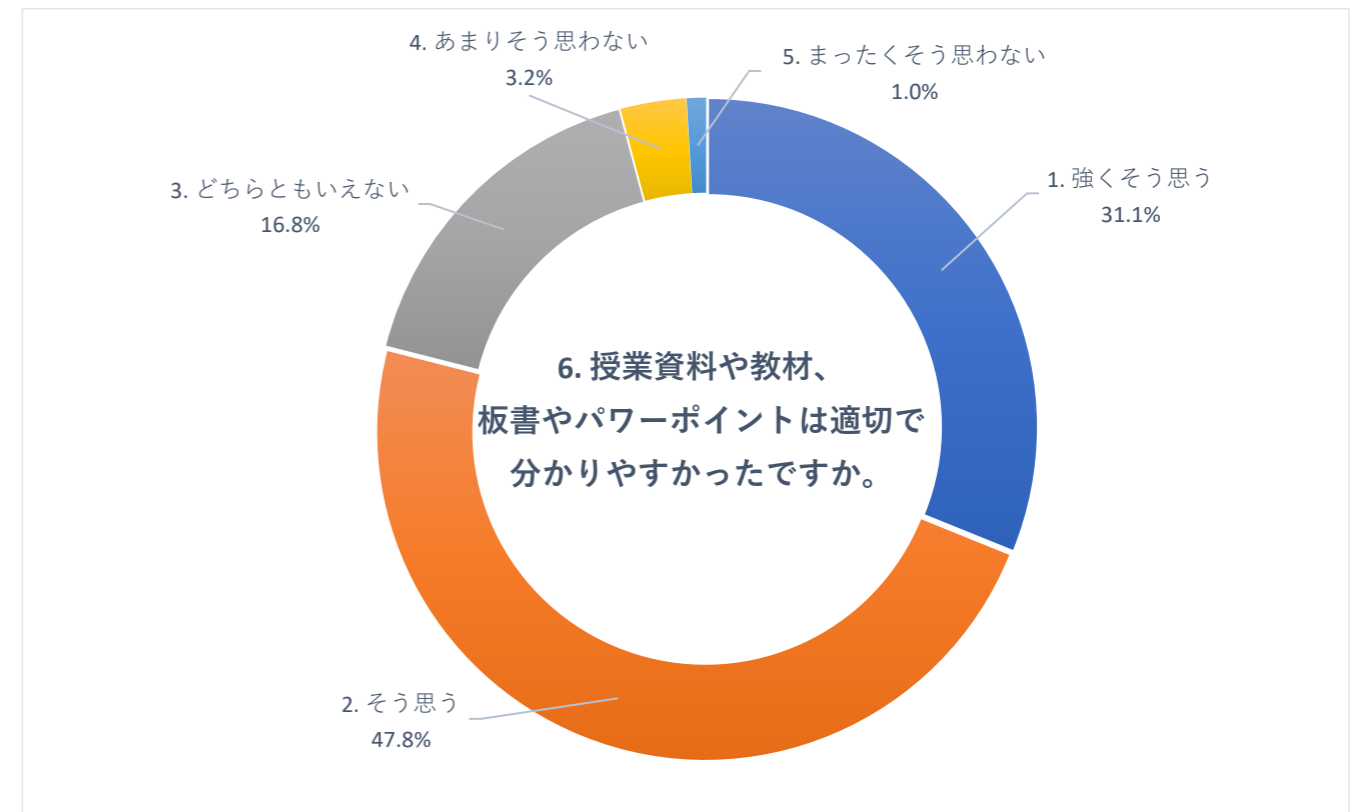

2020 年度 前期 授業評価アンケート (大学全体)

2020 年度 前期 授業評価アンケート (大学全体)

2020 年度 前期 授業評価アンケート (大学全体)

2020 年度 前期 授業評価アンケート (臨床検査学科)

2020 年度 前期 授業評価アンケート (臨床検査学科)

2020 年度 前期 授業評価アンケート (臨床検査学科)

2020 年度 前期 授業評価アンケート (放射線技術学科)

2020 年度 前期 授業評価アンケート (放射線技術学科)