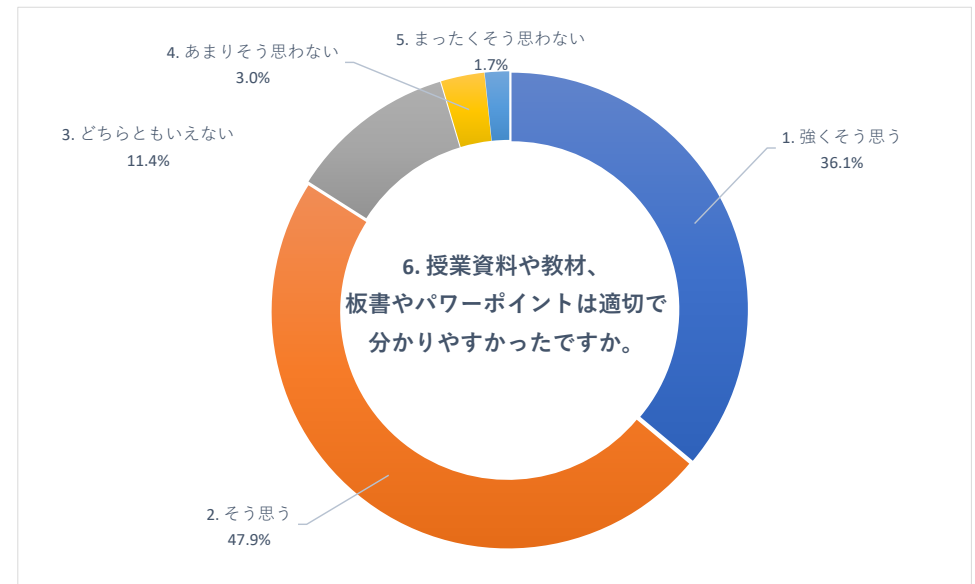

2020 年度 前期 授業評価アンケート (放射線技術学科)

2020 年度 前期 授業評価アンケート (保健科学部看護学科)

2020 年度 前期

授業評価アンケート

(保健科学部看護学科)

2020 年度 前期 授業評価アンケート (看護学部看護学科)

2020 年度 前期 授業評価アンケート (看護学部看護学科)

2020 年度 前期 授業評価アンケート (看護学部看護学科)