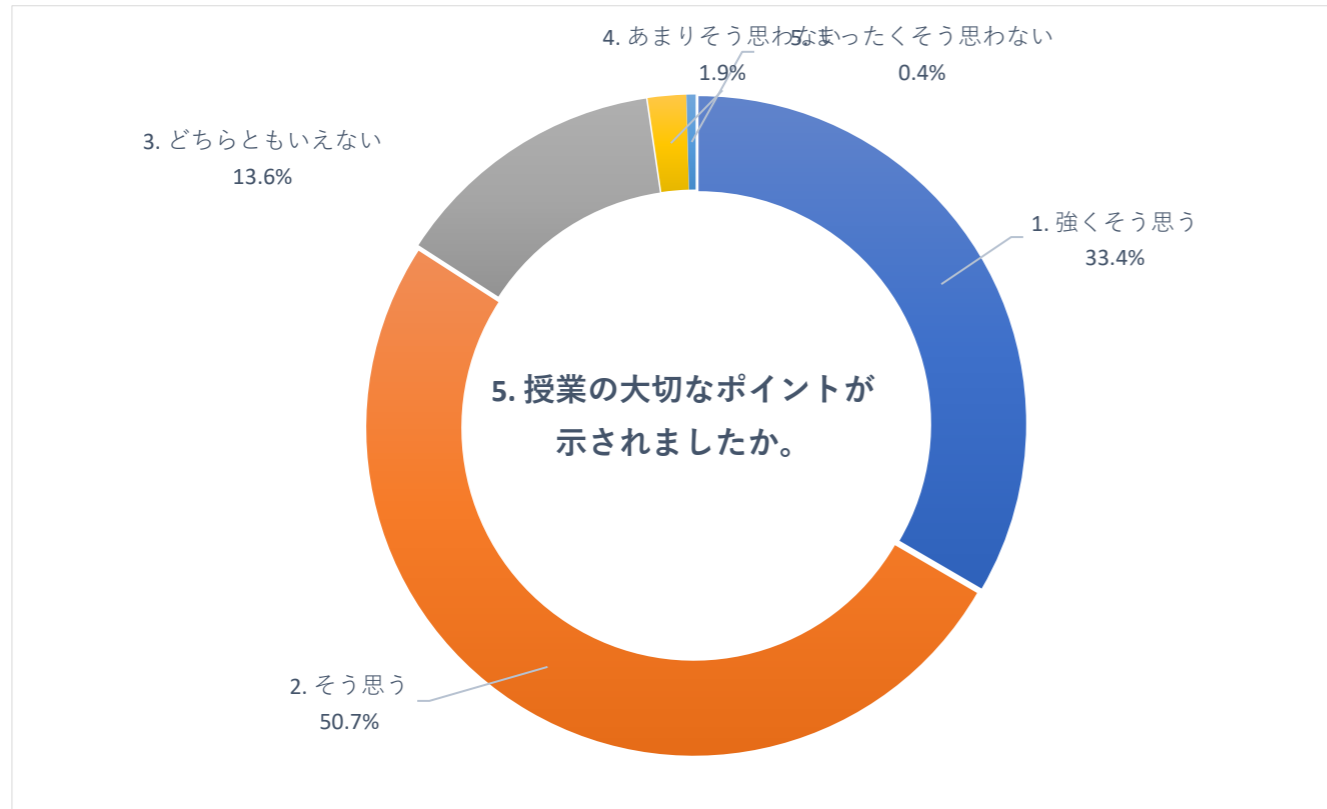

2020 年度 前期 授業評価アンケート (薬学部薬学科)