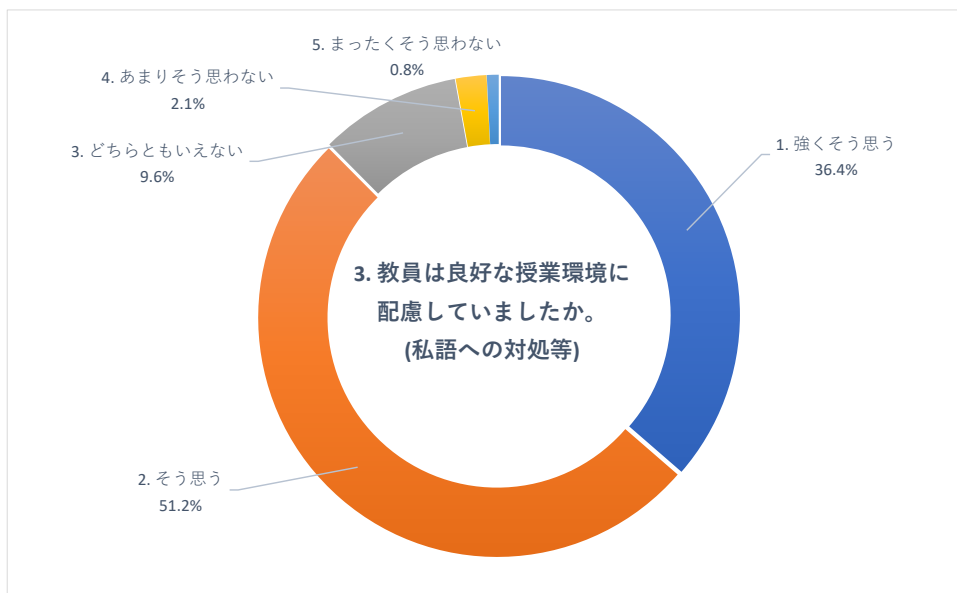

2020 年度 前期 授業評価アンケート (放射線技術学科)

2020 年度 前期 授業評価アンケート (保健科学部看護学科)

2020 年度 前期

授業評価アンケート

(保健科学部看護学科)

2020 年度 前期 授業評価アンケート (看護学部看護学科)

2020 年度 前期 授業評価アンケート (看護学部看護学科)

2020 年度 前期 授業評価アンケート (看護学部看護学科)