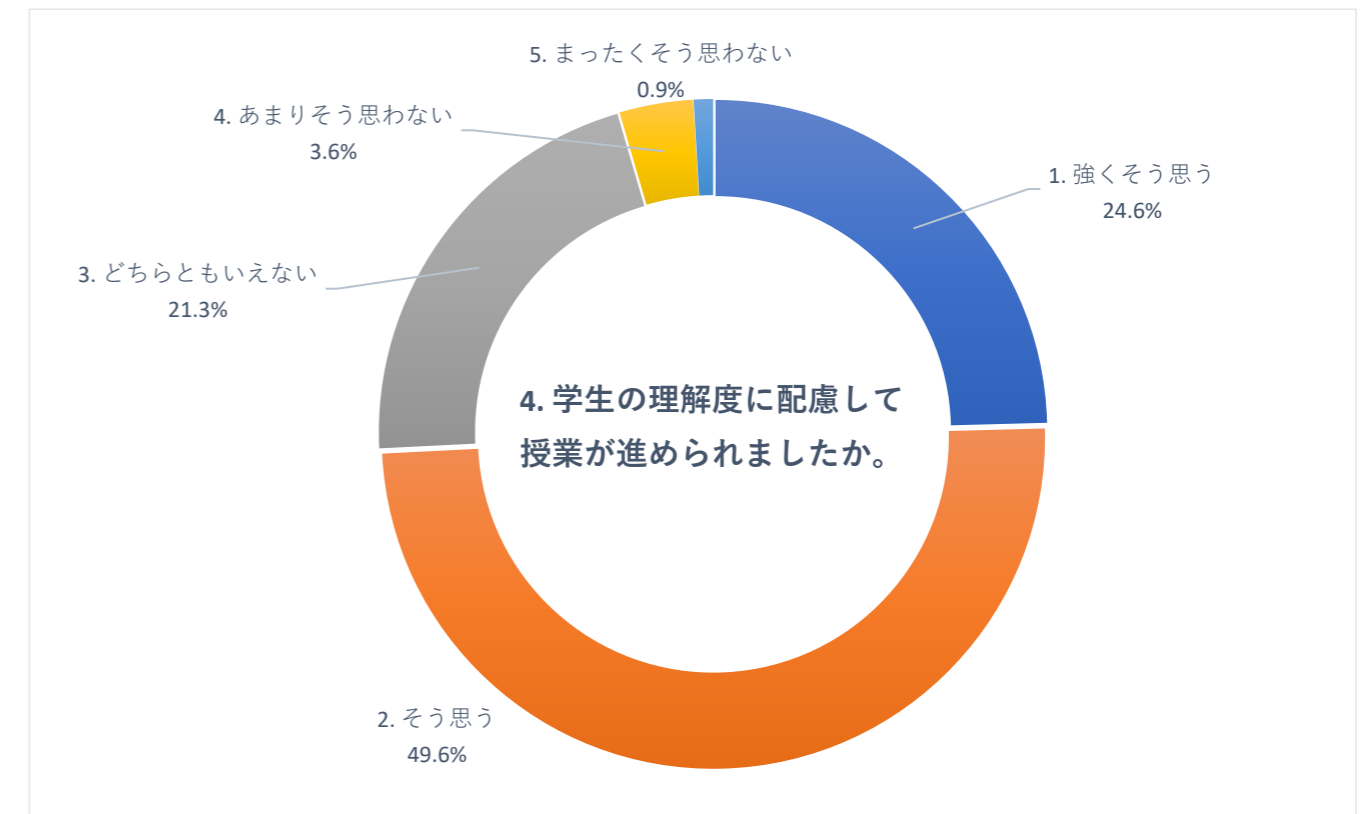

2020 年度 前期 授業評価アンケート (大学全体)

2020 年度 前期 授業評価アンケート (大学全体)

2020 年度 前期 授業評価アンケート (大学全体)

2020 年度 前期 授業評価アンケート (臨床検査学科)

2020 年度 前期 授業評価アンケート (臨床検査学科)

2020 年度 前期 授業評価アンケート (臨床検査学科)

2020 年度 前期 授業評価アンケート (放射線技術学科)

2020 年度 前期 授業評価アンケート (放射線技術学科)