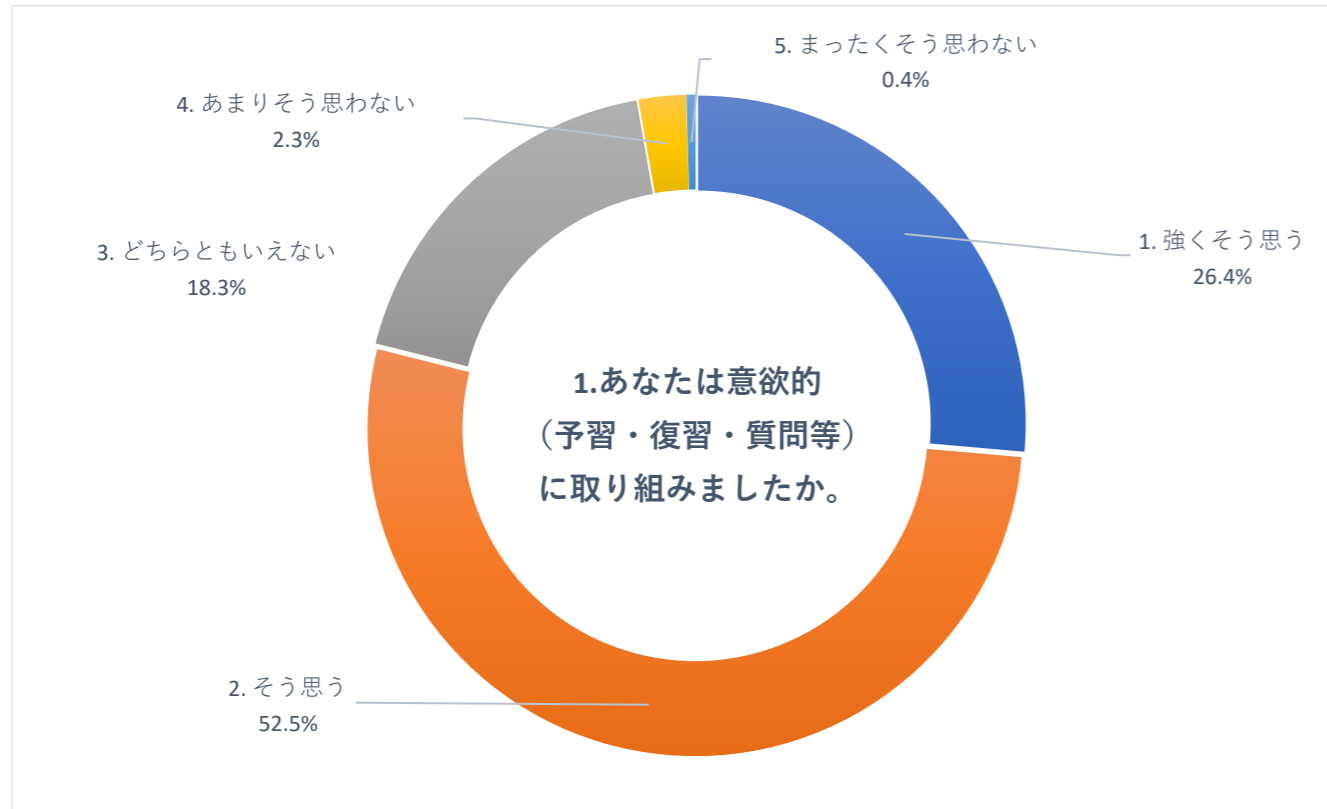

2020 年度 前期 授業評価アンケート (薬学部薬学科)