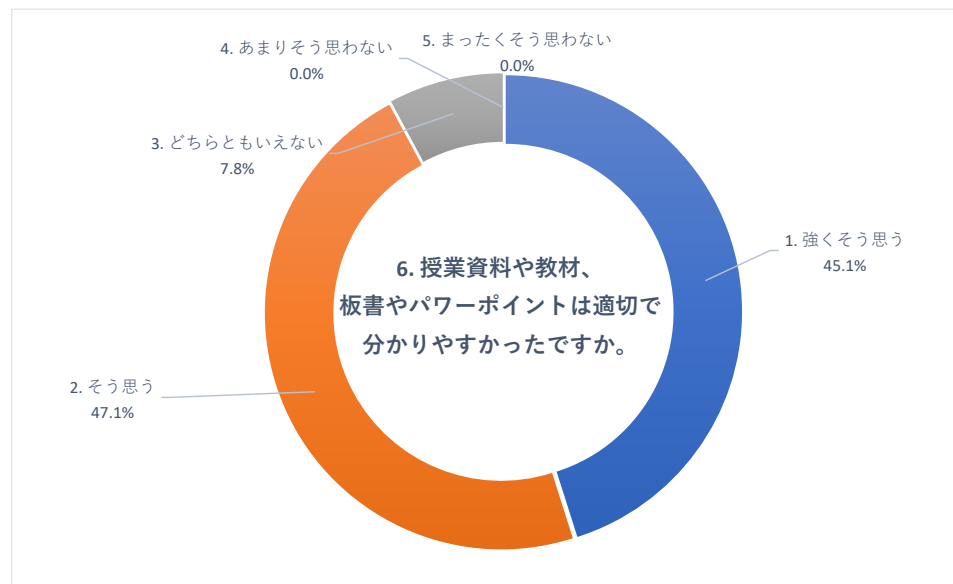

2020 年度 前期 授業評価アンケート (大学全体)

2020 年度 前期 授業評価アンケート (大学全体)

2020 年度 前期 授業評価アンケート (大学全体)

2020 年度 前期 授業評価アンケート (臨床検査学科)

2020 年度 前期 授業評価アンケート (臨床検査学科)

2020 年度 前期 授業評価アンケート (臨床検査学科)

2020 年度 前期 授業評価アンケート (放射線技術学科)

2020 年度 前期 授業評価アンケート (放射線技術学科)

2020 年度 前期 授業評価アンケート (放射線技術学科)

2020 年度 前期 授業評価アンケート (保健科学部看護学科)

2020 年度 前期

授業評価アンケート

(保健科学部看護学科)

2020 年度 前期 授業評価アンケート (看護学部看護学科)

2020 年度 前期 授業評価アンケート (看護学部看護学科)

2020 年度 前期 授業評価アンケート (看護学部看護学科)