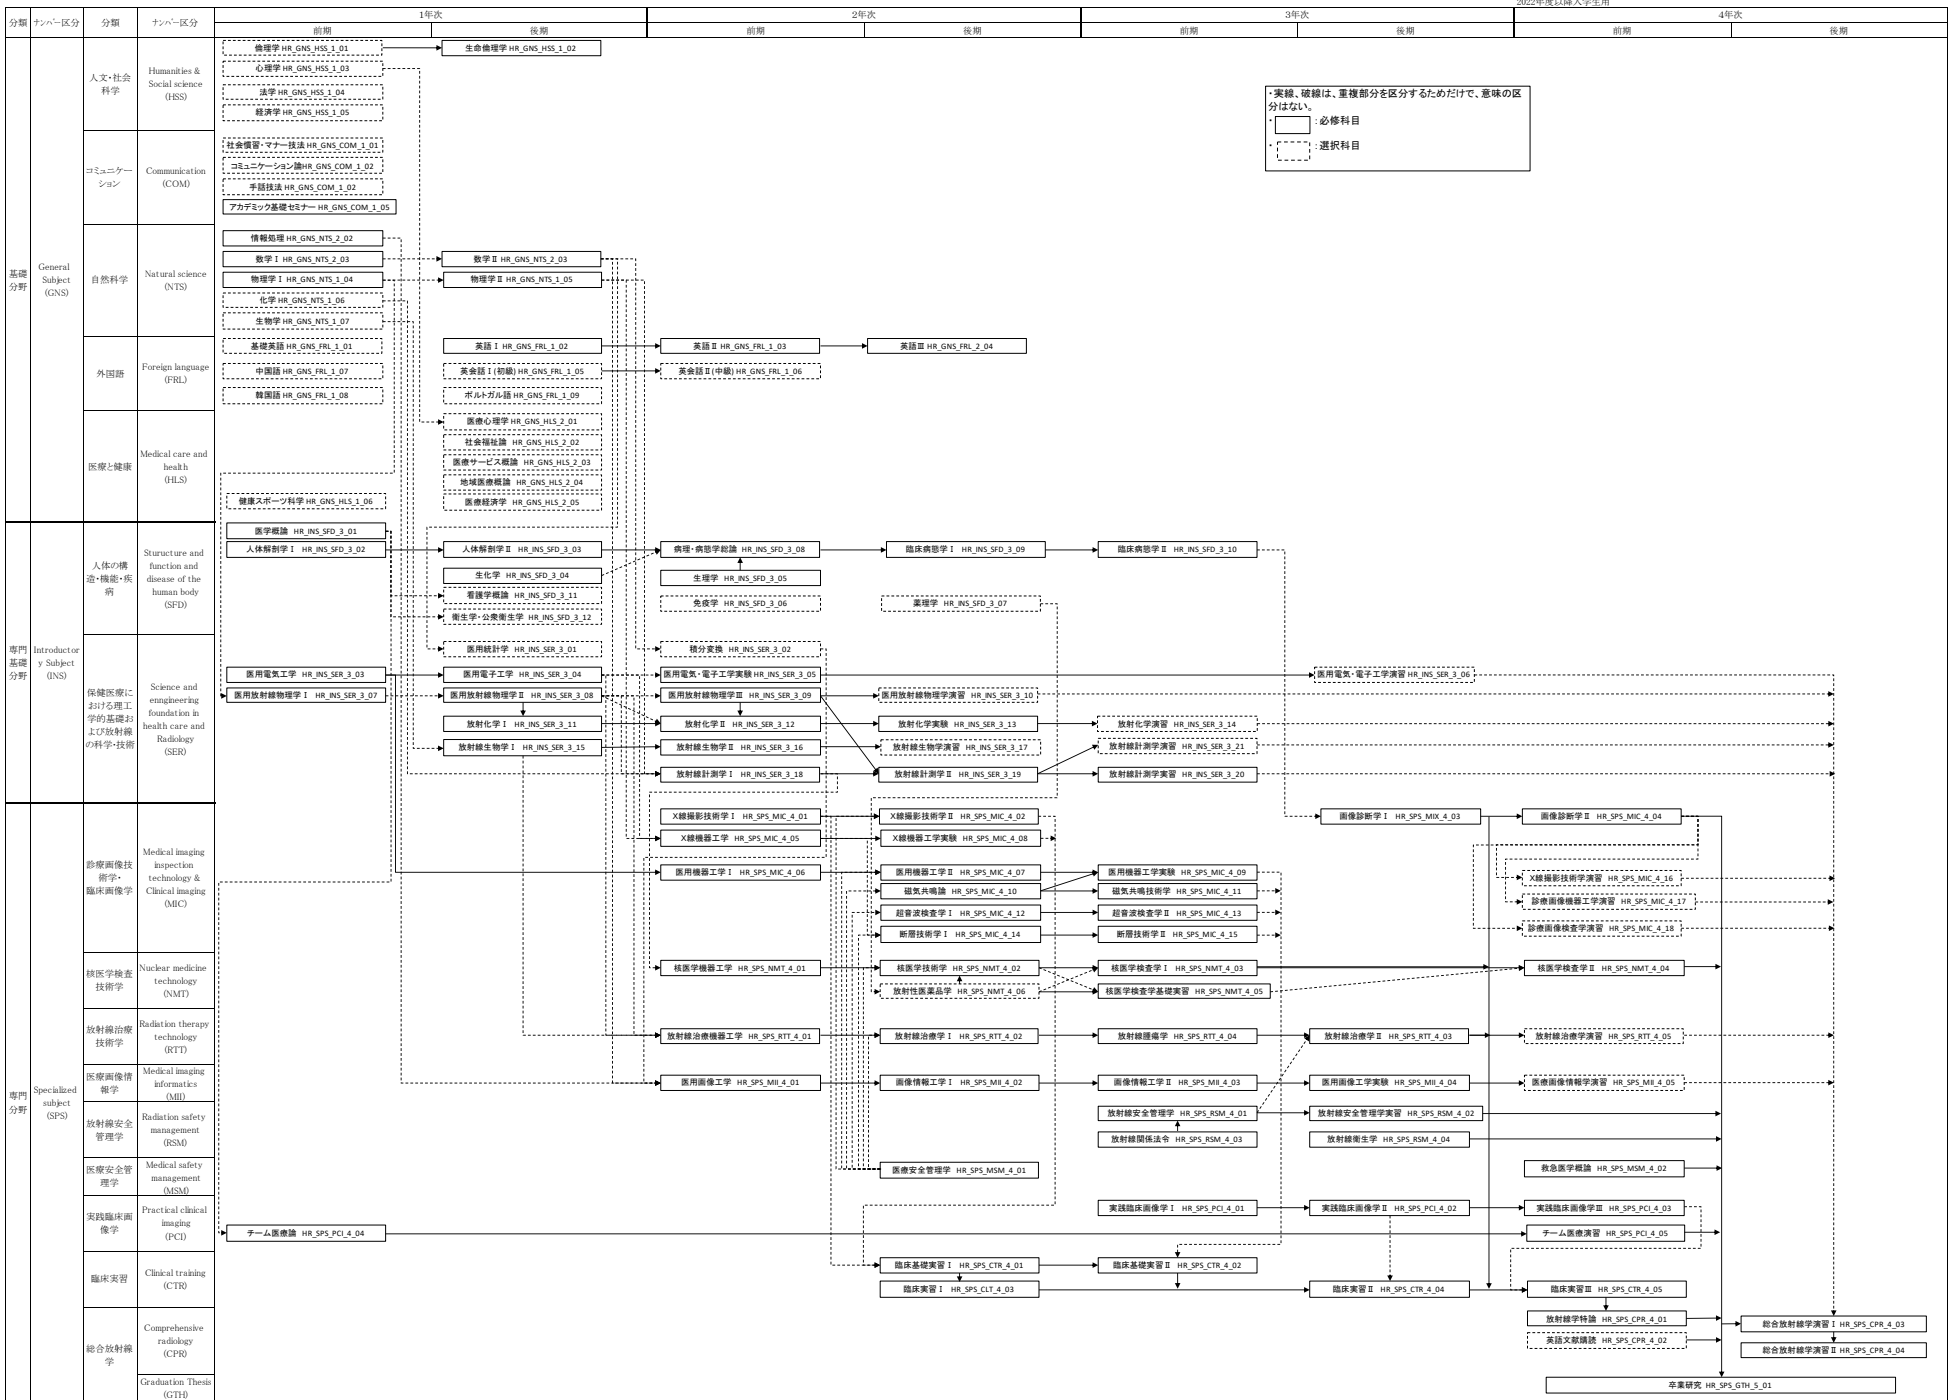

放射線技術学科 Department of radiological technology 授業計画図

・実線、破線は、重複部分を区別するためのためで、意味の区別はない。
 ・□ 必修科目
 ・□ 選択科目