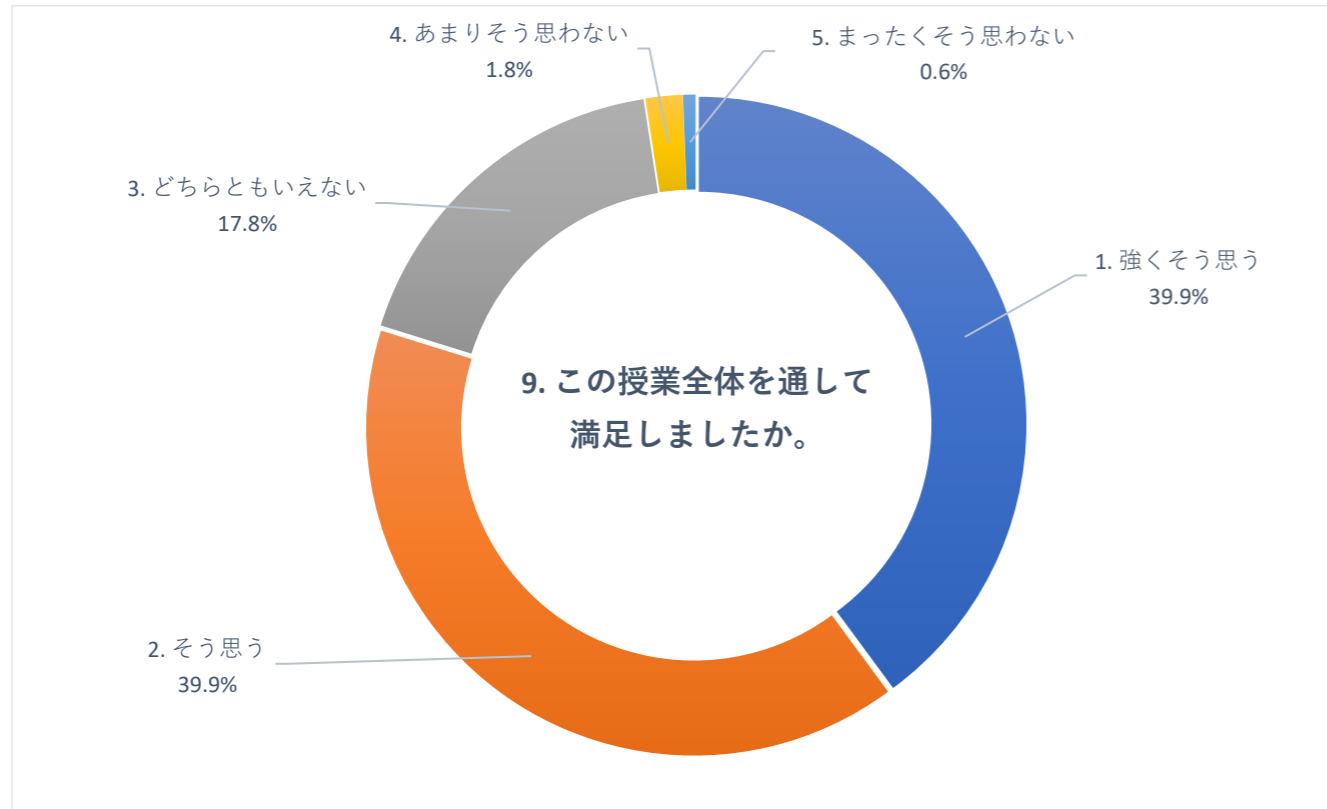

2025 年度 前期 授業評価アンケート (放射線技術学科)