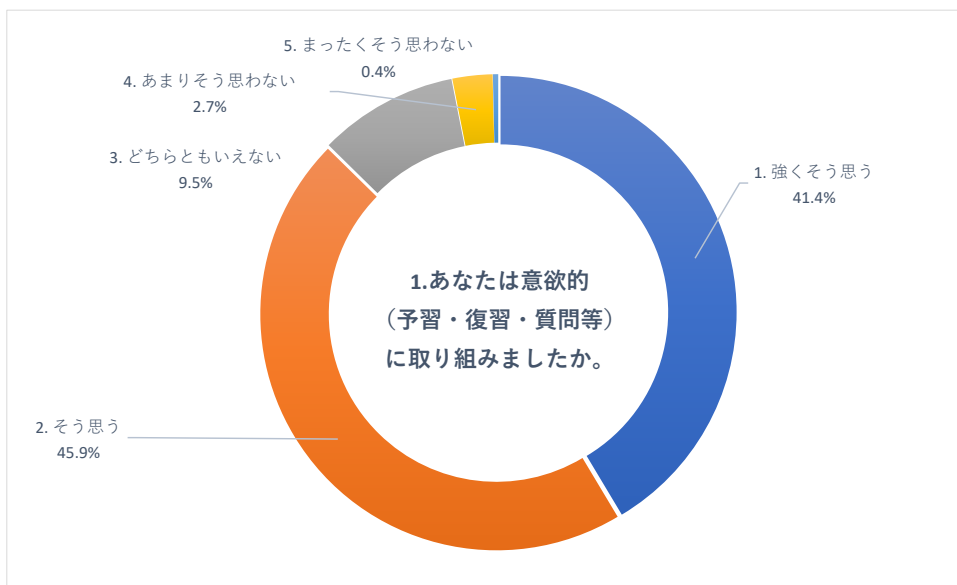

2025 年度 前期 授業評価アンケート (看護学部看護学科)