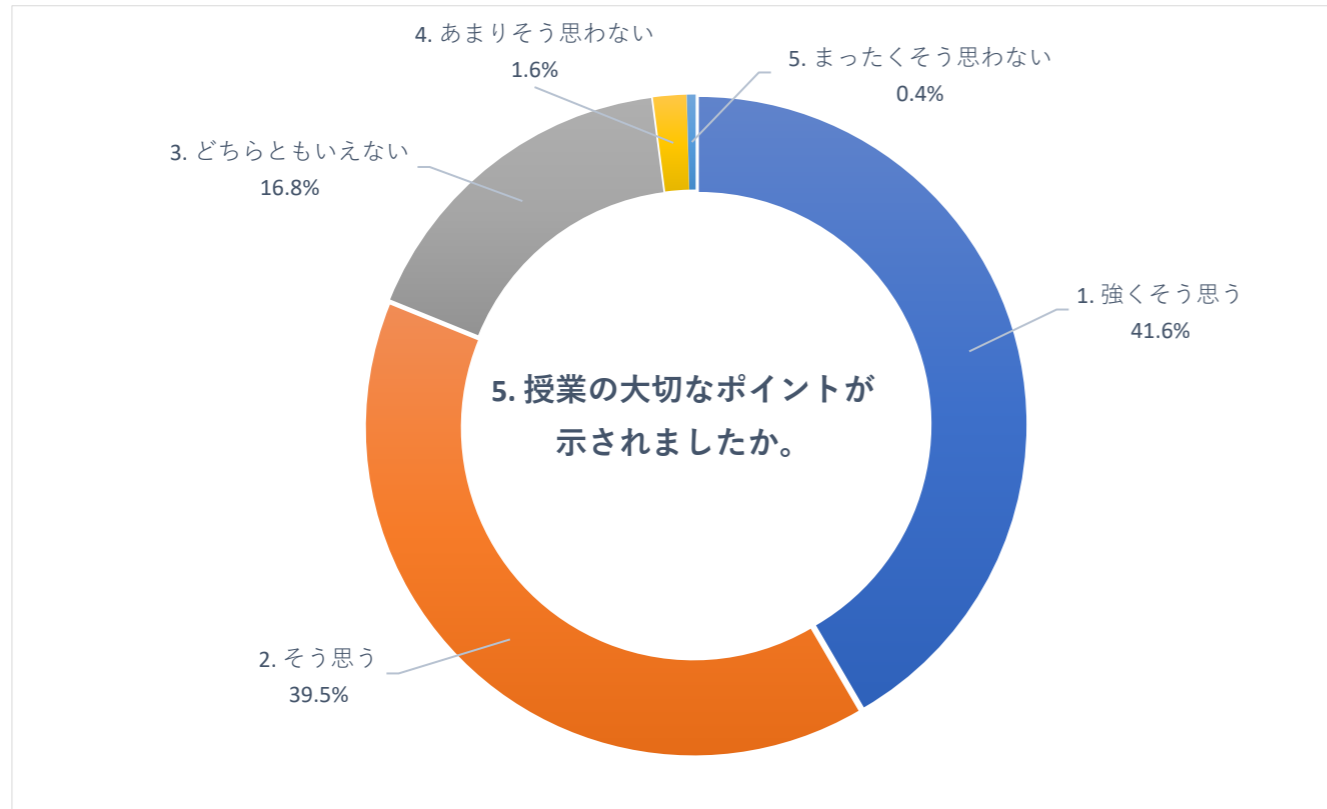

2025 年度 前期 授業評価アンケート (大学全体)

2025 年度 前期 授業評価アンケート (大学全体)

2025 年度 前期 授業評価アンケート (大学全体)

2025 年度 前期 授業評価アンケート (臨床検査学科)

2025 年度 前期 授業評価アンケート (臨床検査学科)

2025 年度 前期 授業評価アンケート (臨床検査学科)

2025 年度 前期 授業評価アンケート (放射線技術学科)

2025 年度 前期 授業評価アンケート (放射線技術学科)