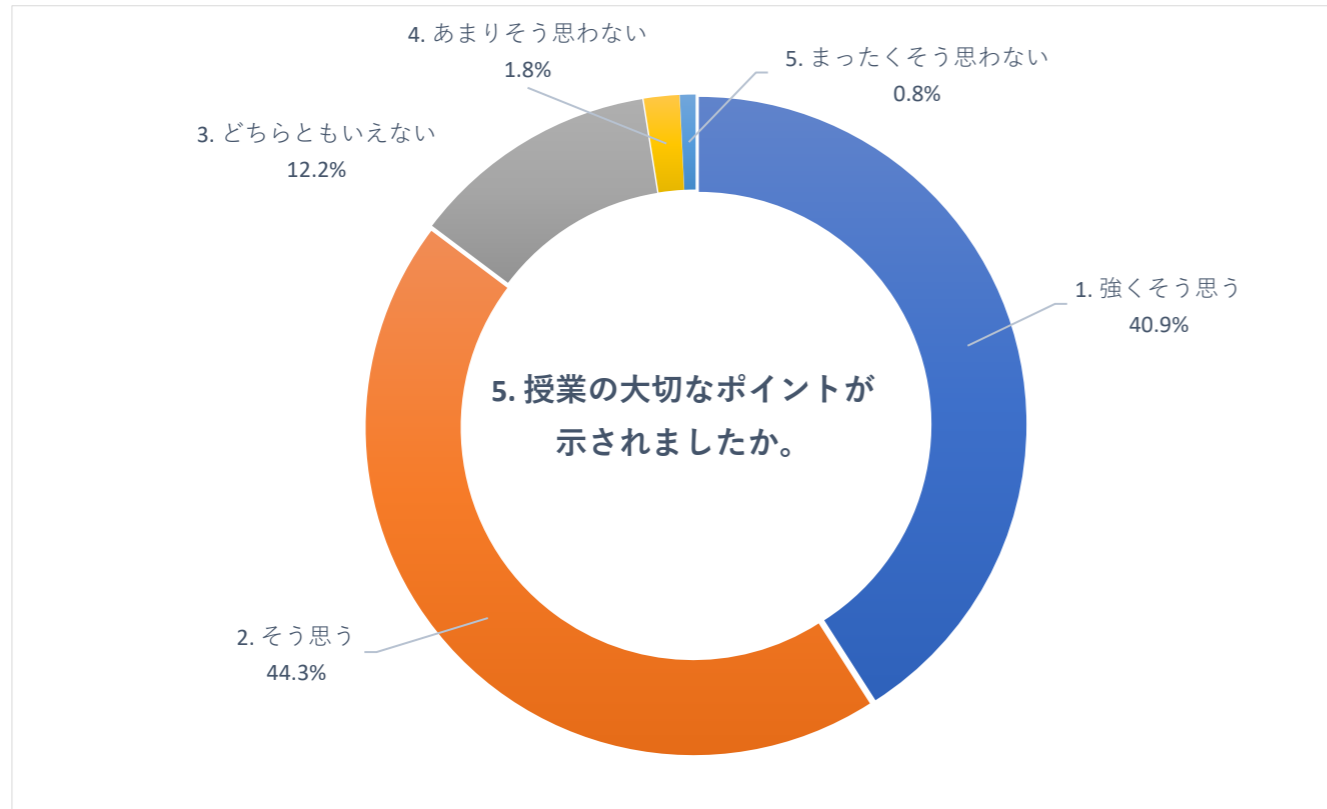

2025 年度 前期 授業評価アンケート (大学全体)

2025 年度 前期 授業評価アンケート (大学全体)

2025 年度 前期 授業評価アンケート (大学全体)

2025 年度 前期 授業評価アンケート (臨床検査学科)

2025 年度 前期 授業評価アンケート (臨床検査学科)

2025 年度 前期 授業評価アンケート (臨床検査学科)

2025 年度 前期 授業評価アンケート (放射線技術学科)

2025 年度 前期 授業評価アンケート (放射線技術学科)