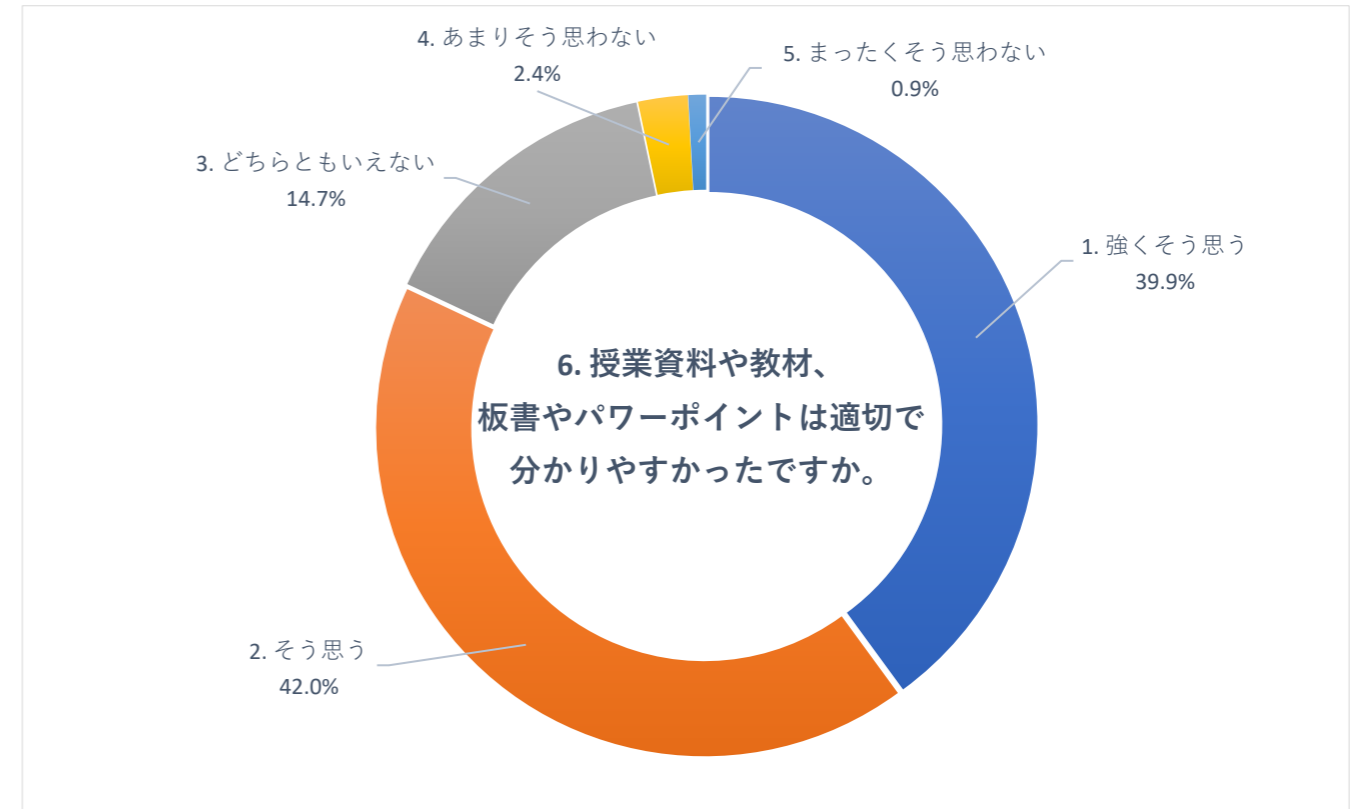

2025 年度 前期 授業評価アンケート (大学全体)

2025 年度 前期 授業評価アンケート (大学全体)

2025 年度 前期 授業評価アンケート (大学全体)

2025 年度 前期 授業評価アンケート (臨床検査学科)

2025 年度 前期 授業評価アンケート (臨床検査学科)

2025 年度 前期 授業評価アンケート (臨床検査学科)

2025 年度 前期 授業評価アンケート (放射線技術学科)

2025 年度 前期 授業評価アンケート (放射線技術学科)