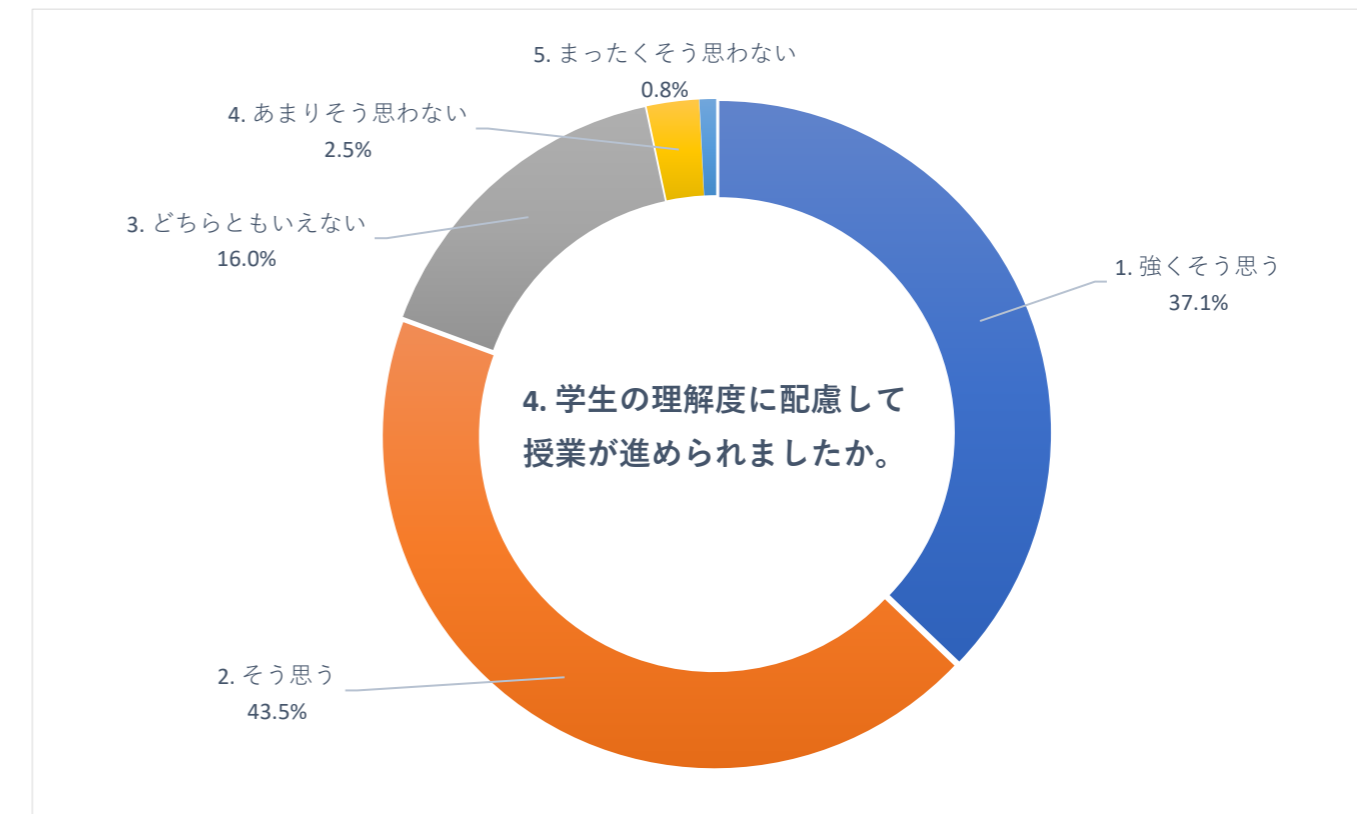

2025 年度 前期 授業評価アンケート (大学全体)

2025 年度 前期 授業評価アンケート (大学全体)

2025 年度 前期 授業評価アンケート (大学全体)

2025 年度 前期 授業評価アンケート (臨床検査学科)

2025 年度 前期 授業評価アンケート (臨床検査学科)

2025 年度 前期 授業評価アンケート (臨床検査学科)

2025 年度 前期 授業評価アンケート (放射線技術学科)

2025 年度 前期 授業評価アンケート (放射線技術学科)