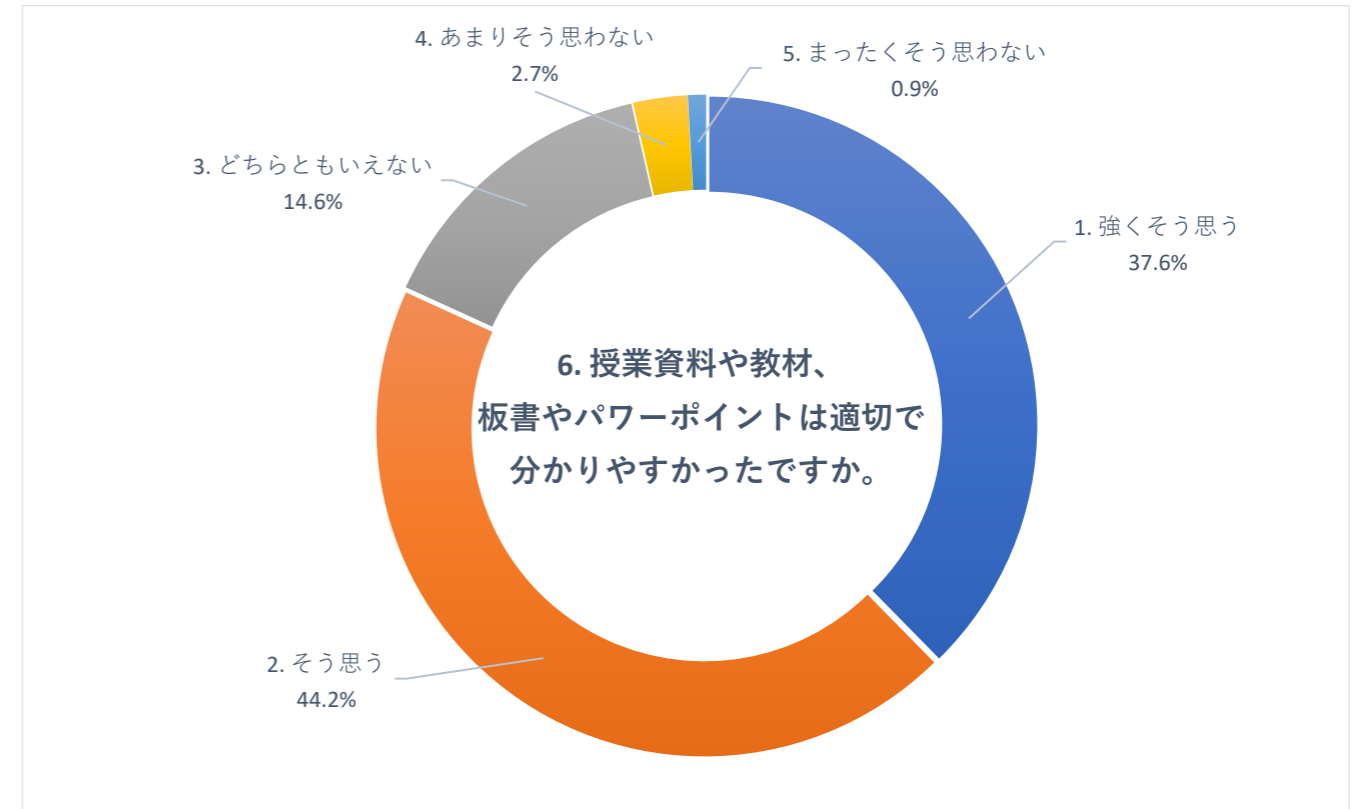

2025 年度 前期 授業評価アンケート (大学全体)

2025 年度 前期 授業評価アンケート (大学全体)

2025 年度 前期 授業評価アンケート (大学全体)

2025 年度 前期 授業評価アンケート (臨床検査学科)

2025 年度 前期 授業評価アンケート (臨床検査学科)

2025 年度 前期 授業評価アンケート (臨床検査学科)

2025 年度 前期 授業評価アンケート (放射線技術学科)

2025 年度 前期 授業評価アンケート (放射線技術学科)