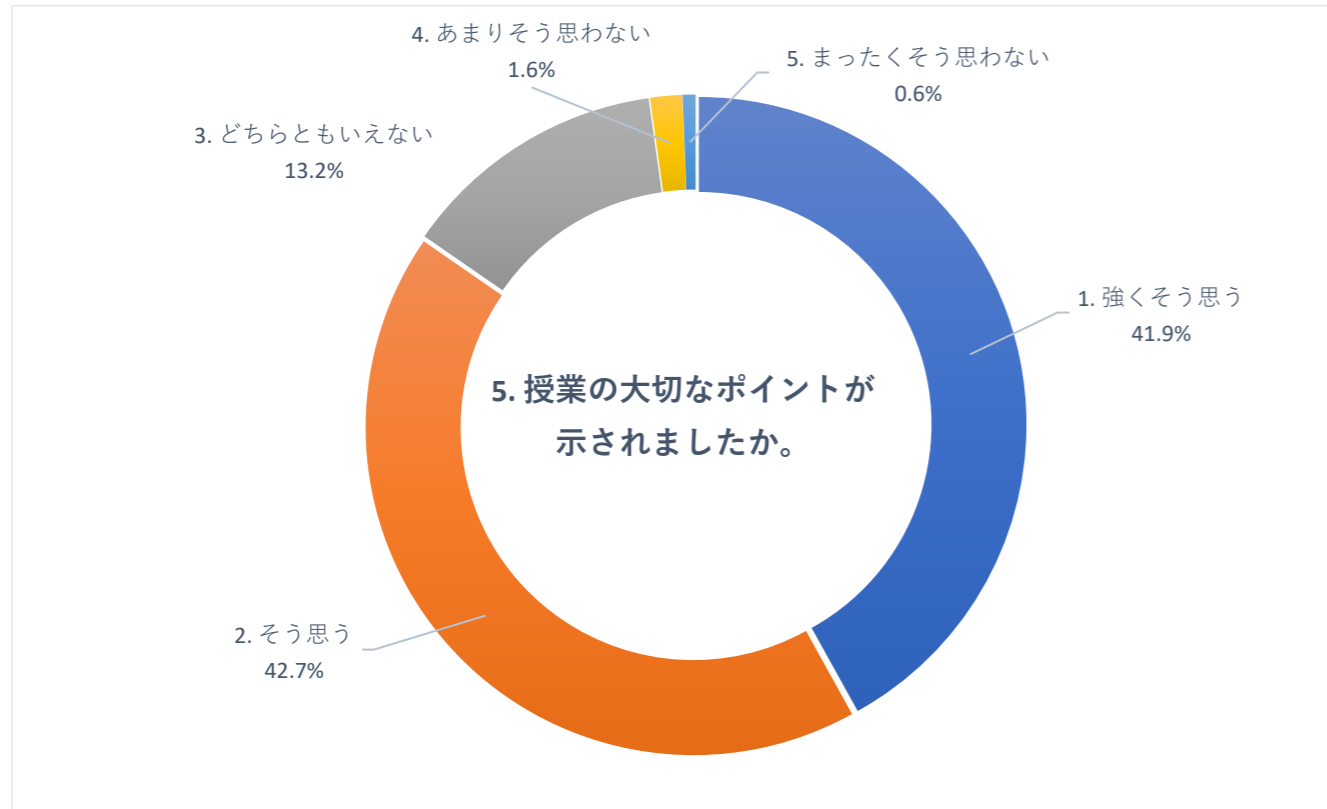

2025 年度 前期 授業評価アンケート (大学全体)

2025 年度 前期 授業評価アンケート (大学全体)

2025 年度 前期 授業評価アンケート (大学全体)

2025 年度 前期 授業評価アンケート (臨床検査学科)

2025 年度 前期 授業評価アンケート (臨床検査学科)

2025 年度 前期 授業評価アンケート (臨床検査学科)

2025 年度 前期 授業評価アンケート (放射線技術学科)

2025 年度 前期 授業評価アンケート (放射線技術学科)