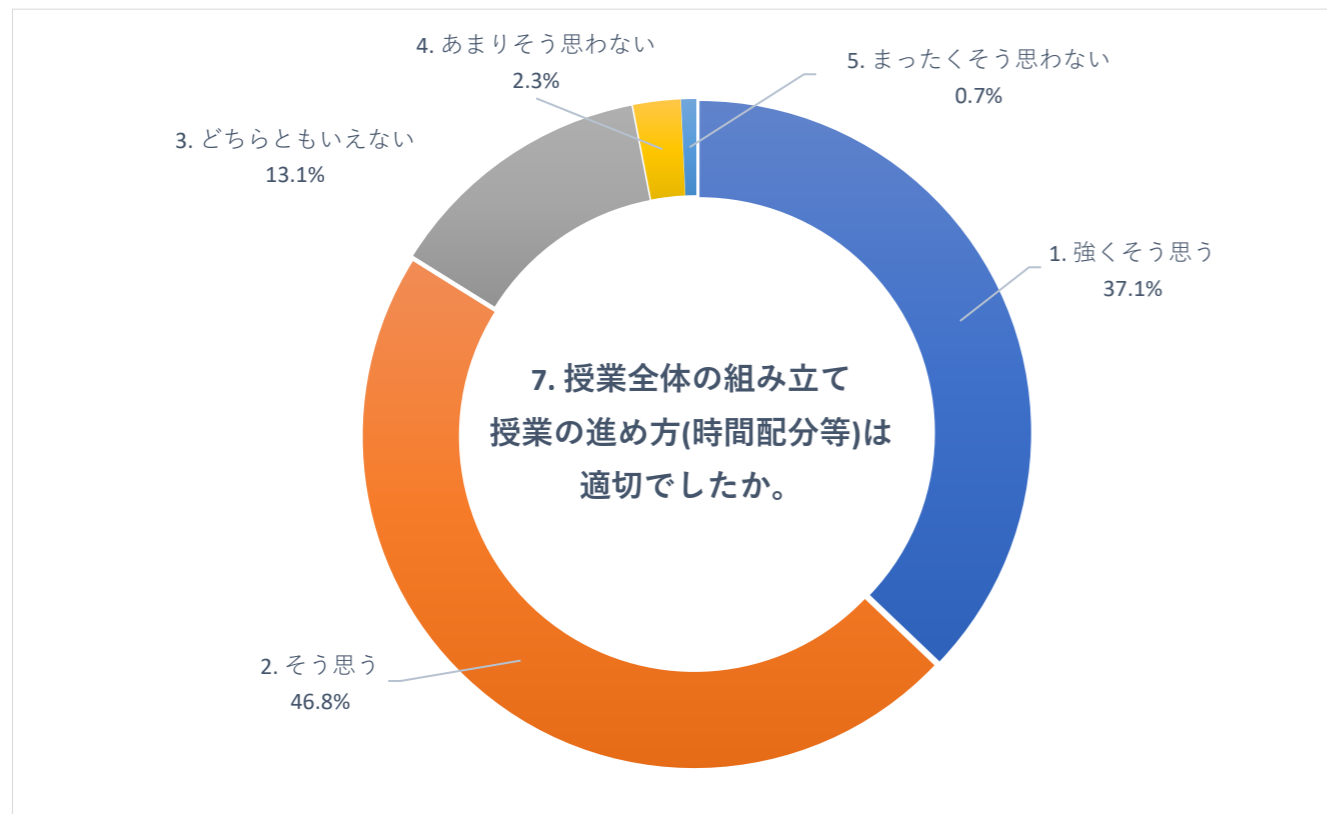

2025 年度 前期 授業評価アンケート (大学全体)

2025 年度 前期 授業評価アンケート (大学全体)

2025 年度 前期 授業評価アンケート (大学全体)

2025 年度 前期 授業評価アンケート (臨床検査学科)

2025 年度 前期 授業評価アンケート (臨床検査学科)

2025 年度 前期 授業評価アンケート (臨床検査学科)

2025 年度 前期 授業評価アンケート (放射線技術学科)

2025 年度 前期 授業評価アンケート (放射線技術学科)