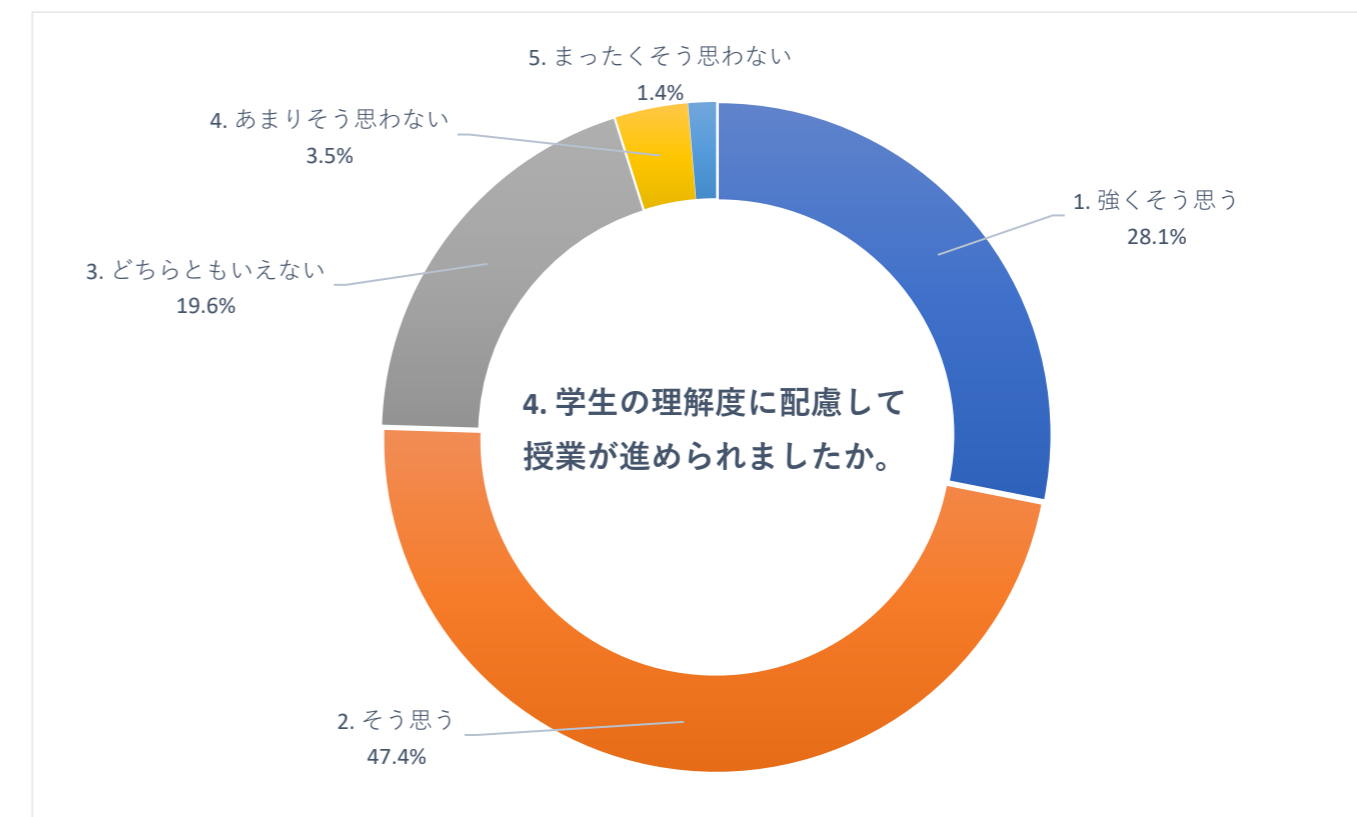

2019 年度 後期 授業評価アンケート (大学全体)

2019 年度 後期 授業評価アンケート (大学全体)

2019 年度 後期 授業評価アンケート (大学全体)

2019 年度 後期 授業評価アンケート (臨床検査学科)

2019 年度 後期 授業評価アンケート (臨床検査学科)

2019 年度 後期 授業評価アンケート (臨床検査学科)

2019 年度 後期 授業評価アンケート (放射線技術学科)

2019 年度 後期 授業評価アンケート (放射線技術学科)