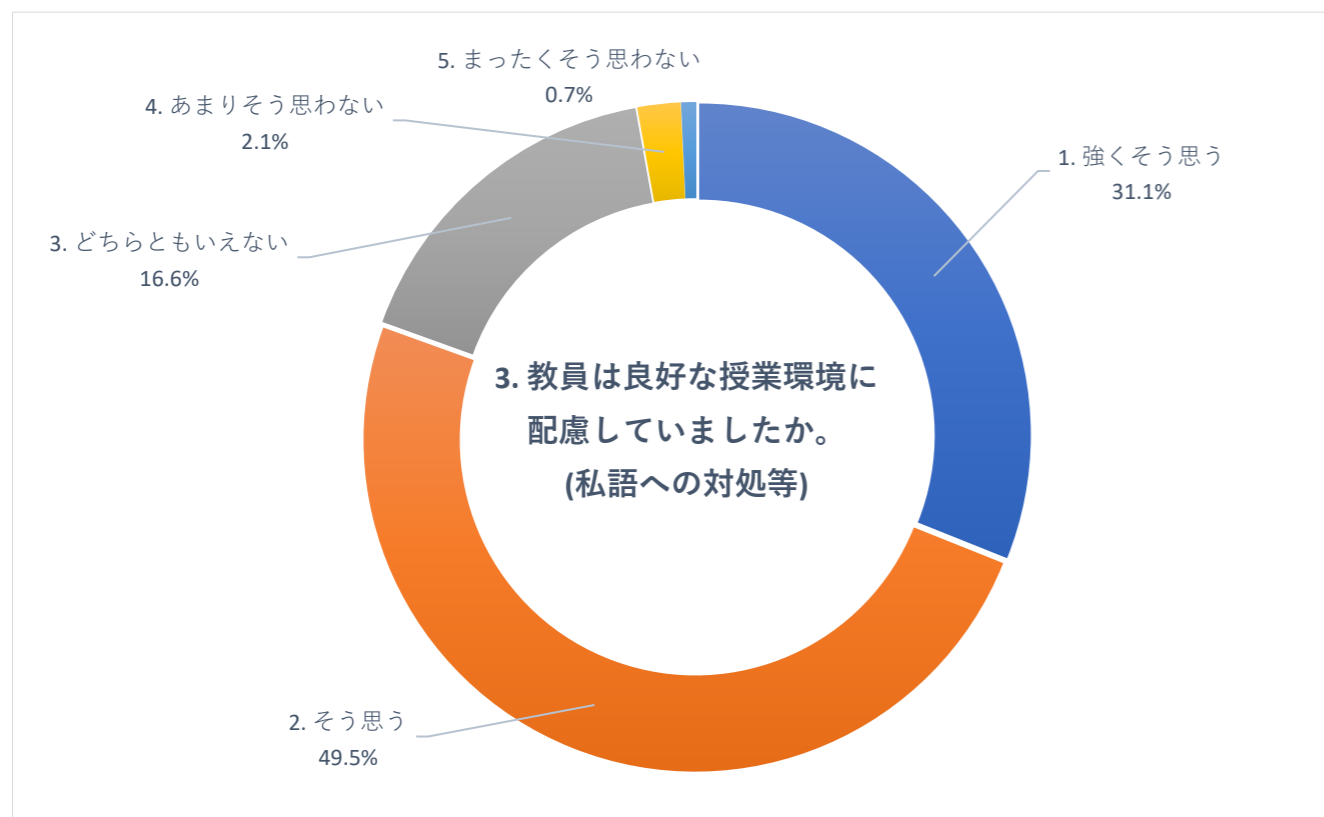

2019 年度 後期 授業評価アンケート (大学全体)

2019 年度 後期 授業評価アンケート (大学全体)

2019 年度 後期 授業評価アンケート (大学全体)

2019 年度 後期 授業評価アンケート (臨床検査学科)

2019 年度 後期 授業評価アンケート (臨床検査学科)

2019 年度 後期 授業評価アンケート (臨床検査学科)

2019 年度 後期 授業評価アンケート (放射線技術学科)

2019 年度 後期 授業評価アンケート (放射線技術学科)