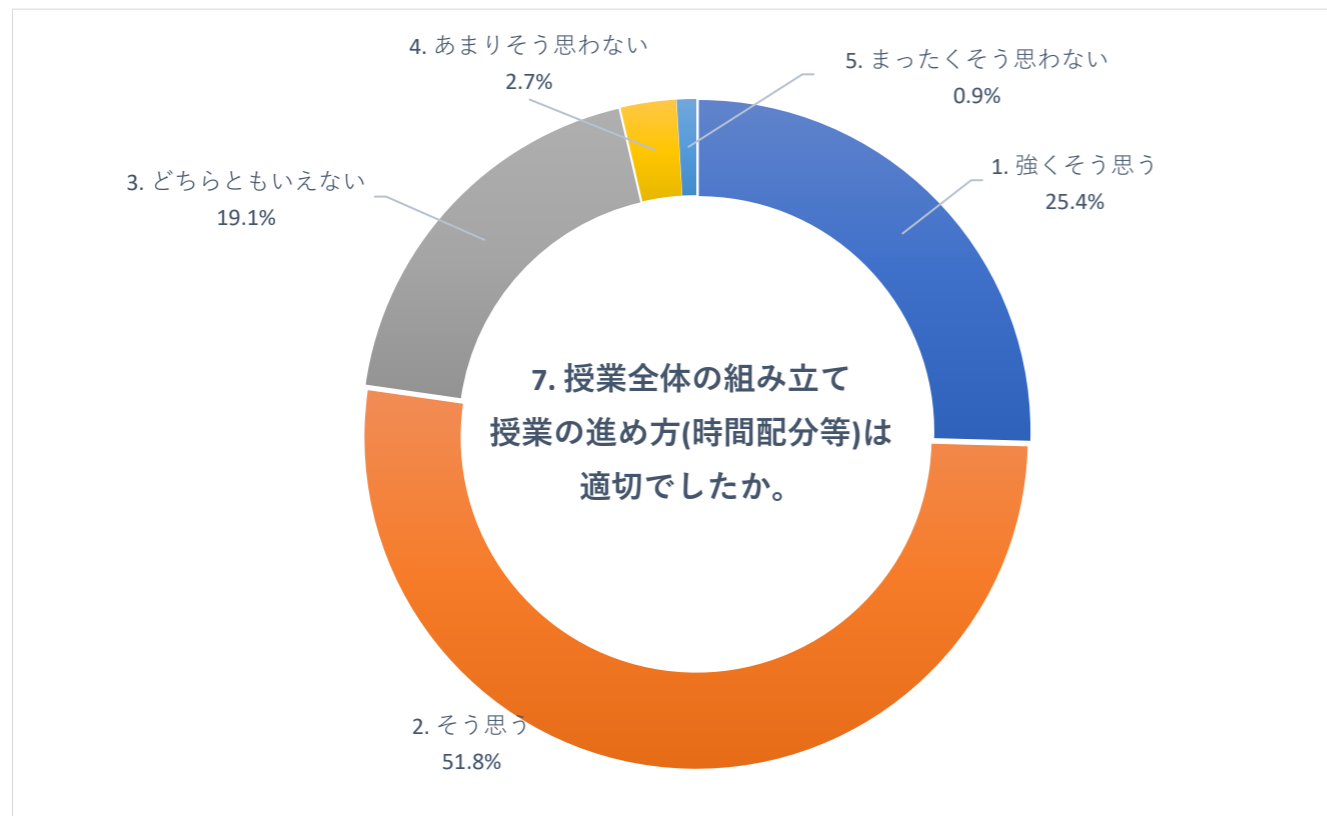

2019 年度 後期 授業評価アンケート (大学全体)

2019 年度 後期 授業評価アンケート (大学全体)

2019 年度 後期 授業評価アンケート (大学全体)

2019 年度 後期 授業評価アンケート (臨床検査学科)

2019 年度 後期 授業評価アンケート (臨床検査学科)

2019 年度 後期 授業評価アンケート (臨床検査学科)

2019 年度 後期 授業評価アンケート (放射線技術学科)

2019 年度 後期 授業評価アンケート (放射線技術学科)