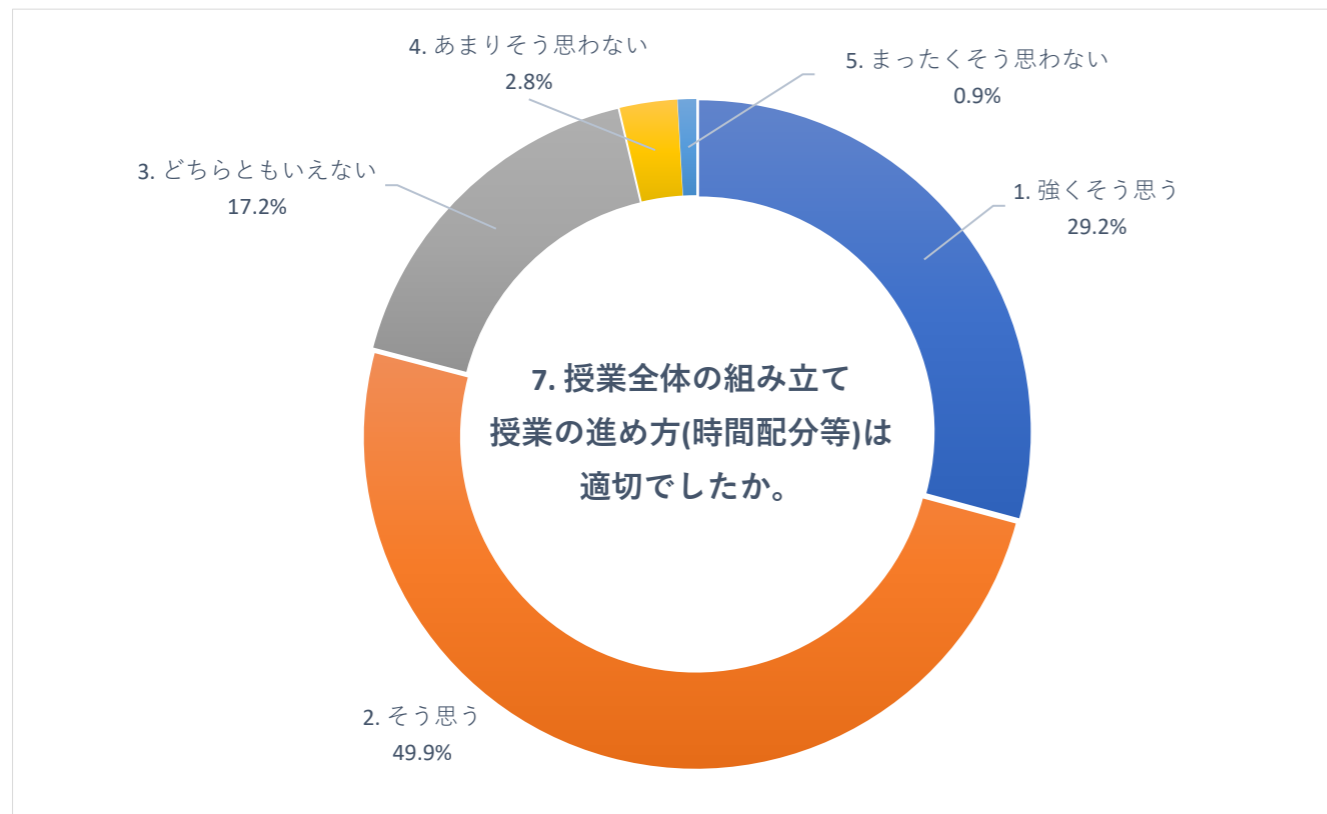

2019 年度 後期 授業評価アンケート (大学全体)

2019 年度 後期 授業評価アンケート (大学全体)

2019 年度 後期 授業評価アンケート (大学全体)

2019 年度 後期 授業評価アンケート (臨床検査学科)

2019 年度 後期 授業評価アンケート (臨床検査学科)

2019 年度 後期 授業評価アンケート (臨床検査学科)

2019 年度 後期 授業評価アンケート (放射線技術学科)

2019 年度 後期 授業評価アンケート (放射線技術学科)