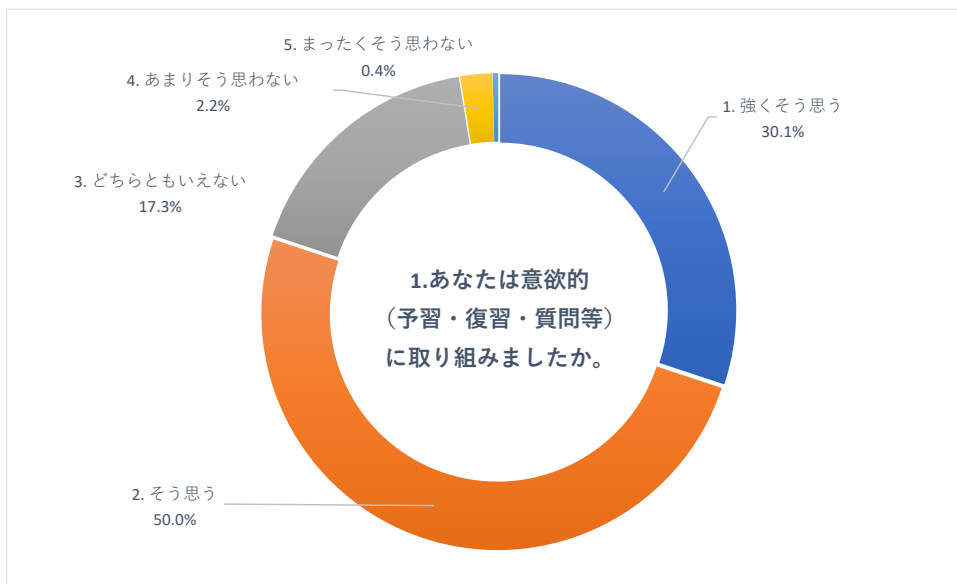

2019 年度 後期 授業評価アンケート (放射線技術学科)

2019 年度 後期 授業評価アンケート (保健科学部看護学科)

2019 年度 後期 授業評価アンケート (保健科学部看護学科)

2019 年度 後期 授業評価アンケート (看護学部看護学科)

2019 年度 後期 授業評価アンケート (看護学部看護学科)

2019 年度 後期 授業評価アンケート (看護学部看護学科)