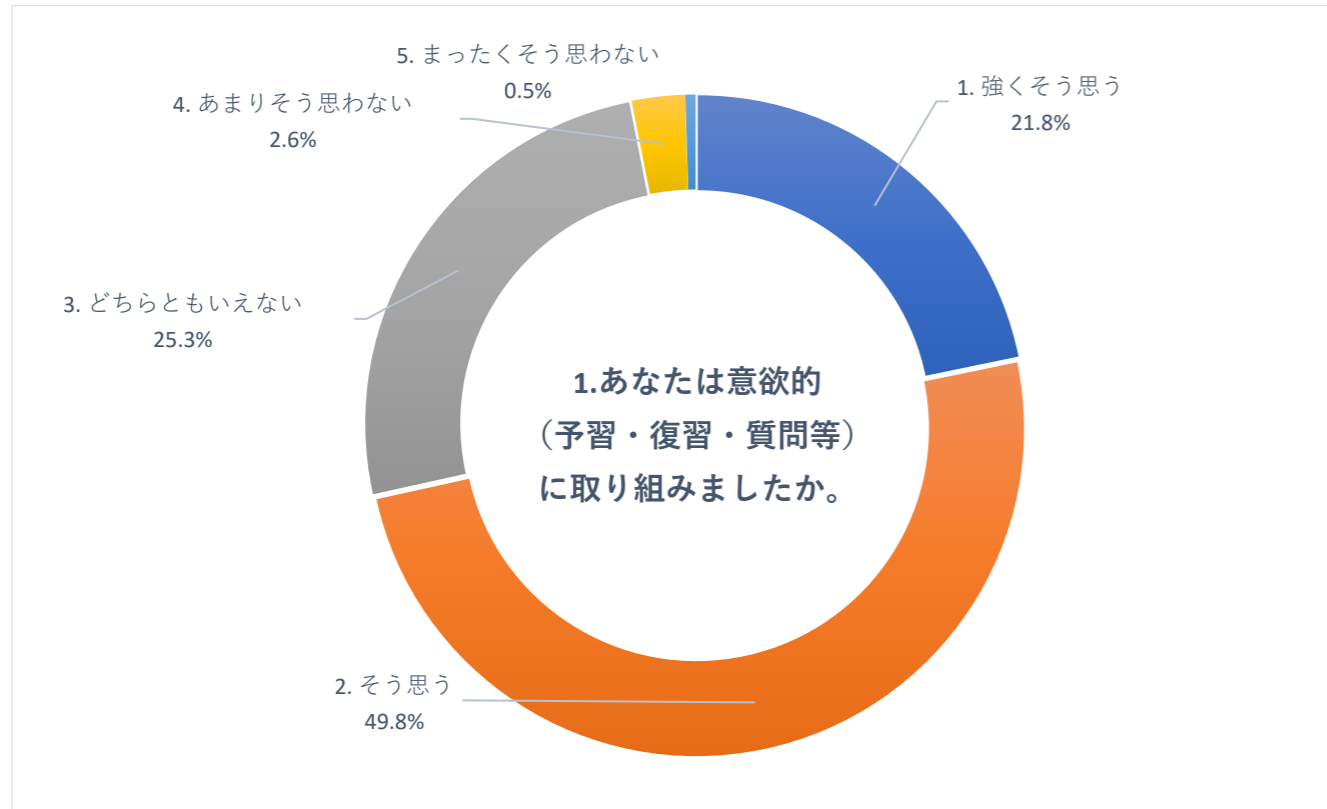

2019 年度 後期 授業評価アンケート (大学全体)

2019 年度 後期 授業評価アンケート (大学全体)

2019 年度 後期 授業評価アンケート (大学全体)

2019 年度 後期 授業評価アンケート (臨床検査学科)

2019 年度 後期 授業評価アンケート (臨床検査学科)

2019 年度 後期 授業評価アンケート (臨床検査学科)

2019 年度 後期 授業評価アンケート (放射線技術学科)

2019 年度 後期 授業評価アンケート (放射線技術学科)

2019 年度 後期 授業評価アンケート (放射線技術学科)

2019 年度 後期 授業評価アンケート (保健科学部看護学科)

2019 年度 後期 授業評価アンケート (保健科学部看護学科)

2019 年度 後期 授業評価アンケート (看護学部看護学科)

2019 年度 後期 授業評価アンケート (看護学部看護学科)

2019 年度 後期 授業評価アンケート (看護学部看護学科)