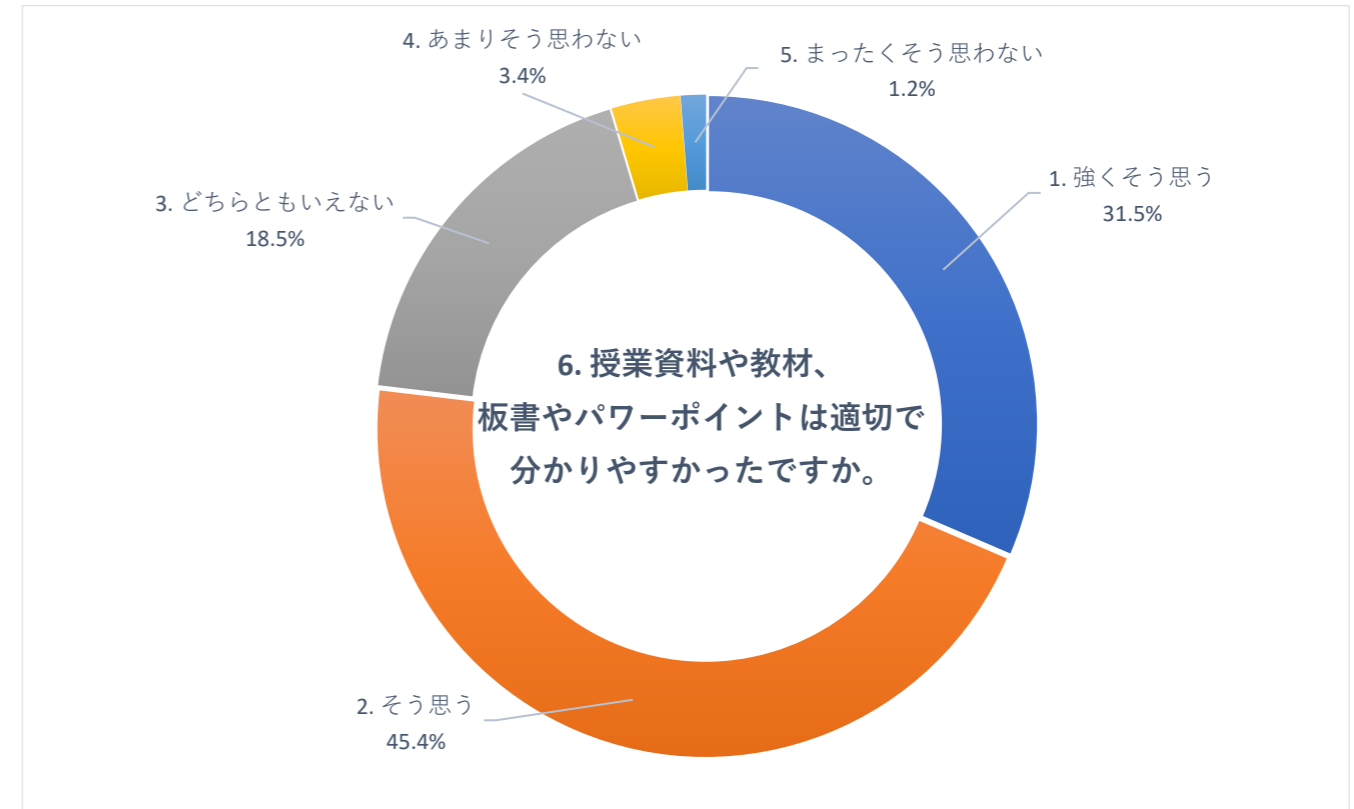

2019 年度 後期 授業評価アンケート (大学全体)

2019 年度 後期 授業評価アンケート (大学全体)

2019 年度 後期 授業評価アンケート (大学全体)

2019 年度 後期 授業評価アンケート (臨床検査学科)

2019 年度 後期 授業評価アンケート (臨床検査学科)

2019 年度 後期 授業評価アンケート (臨床検査学科)

2019 年度 後期 授業評価アンケート (放射線技術学科)

2019 年度 後期 授業評価アンケート (放射線技術学科)

2019 年度 後期 授業評価アンケート (放射線技術学科)

2019 年度 後期 授業評価アンケート (保健科学部看護学科)

2019 年度 後期 授業評価アンケート (保健科学部看護学科)

2019 年度 後期 授業評価アンケート (看護学部看護学科)

2019 年度 後期 授業評価アンケート (看護学部看護学科)

2019 年度 後期 授業評価アンケート (看護学部看護学科)