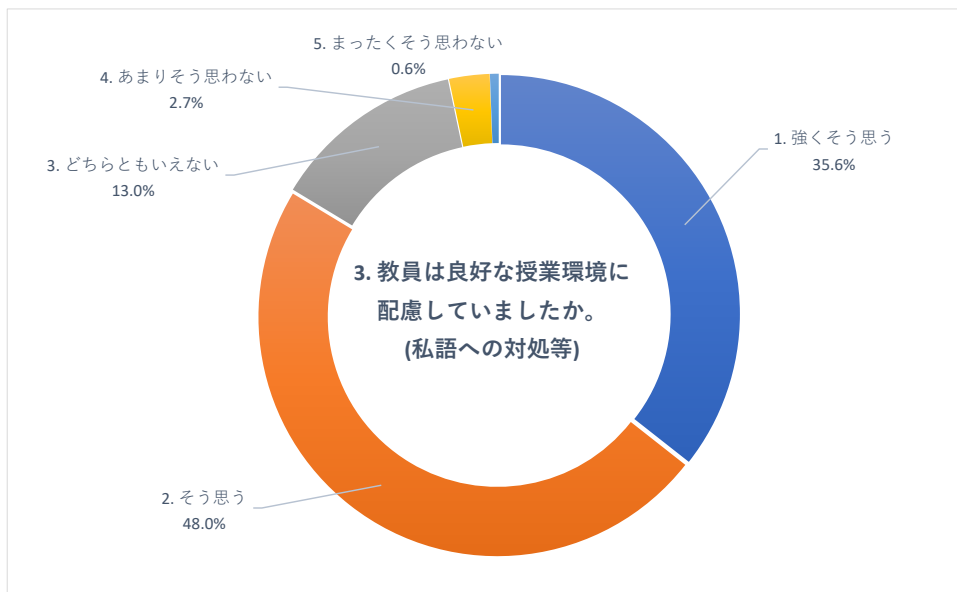

2019 年度 後期 授業評価アンケート (放射線技術学科)

2019 年度 後期 授業評価アンケート (保健科学部看護学科)

2019 年度 後期 授業評価アンケート (保健科学部看護学科)

2019 年度 後期 授業評価アンケート (看護学部看護学科)

2019 年度 後期 授業評価アンケート (看護学部看護学科)

2019 年度 後期 授業評価アンケート (看護学部看護学科)