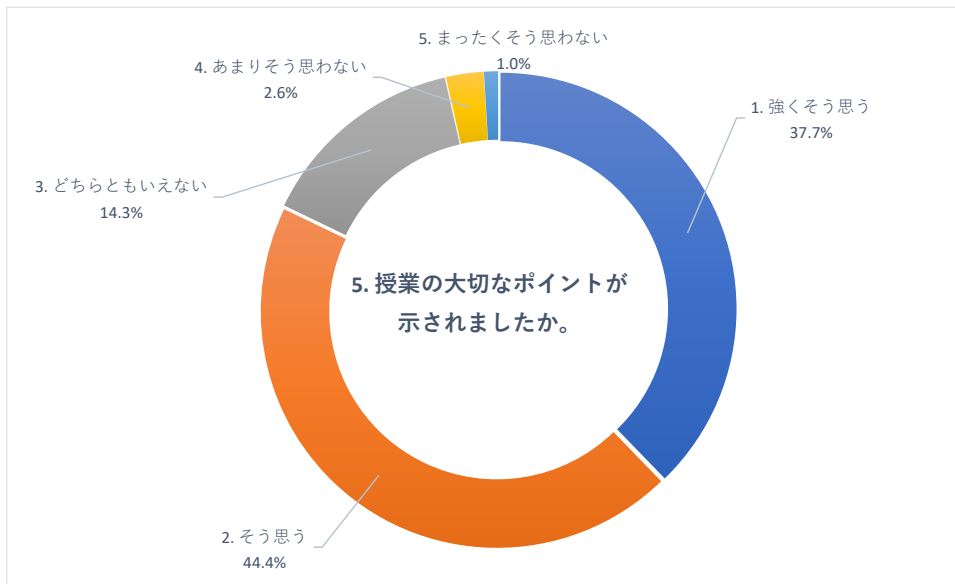

2019 年度 後期 授業評価アンケート (放射線技術学科)

2019 年度 後期 授業評価アンケート (保健科学部看護学科)

2019 年度 後期 授業評価アンケート (保健科学部看護学科)

2019 年度 後期 授業評価アンケート (看護学部看護学科)

2019 年度 後期 授業評価アンケート (看護学部看護学科)

2019 年度 後期 授業評価アンケート (看護学部看護学科)