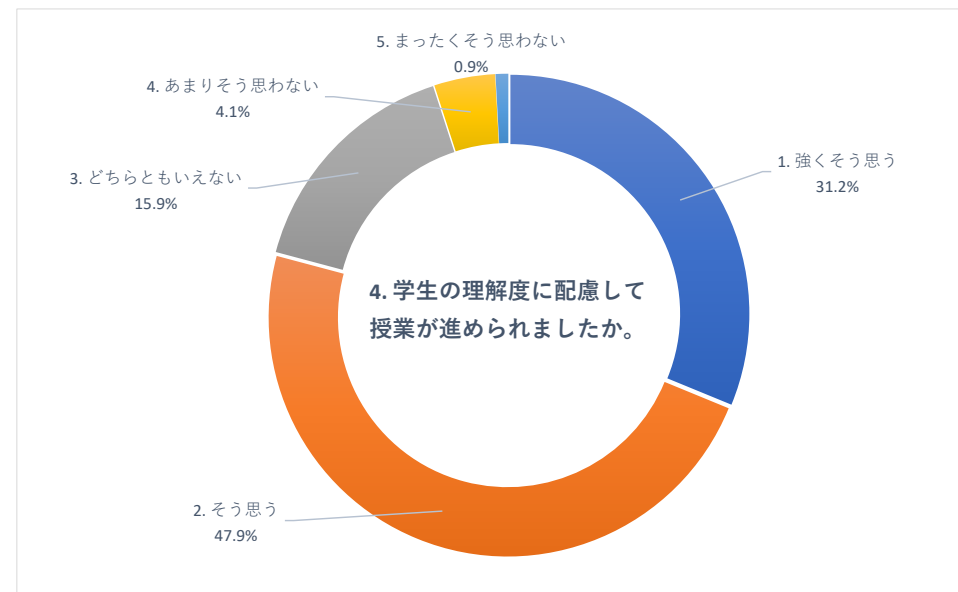

2019 年度 後期 授業評価アンケート (放射線技術学科)

2019 年度 後期 授業評価アンケート (保健科学部看護学科)

2019 年度 後期 授業評価アンケート (保健科学部看護学科)

2019 年度 後期 授業評価アンケート (看護学部看護学科)

2019 年度 後期 授業評価アンケート (看護学部看護学科)

2019 年度 後期 授業評価アンケート (看護学部看護学科)