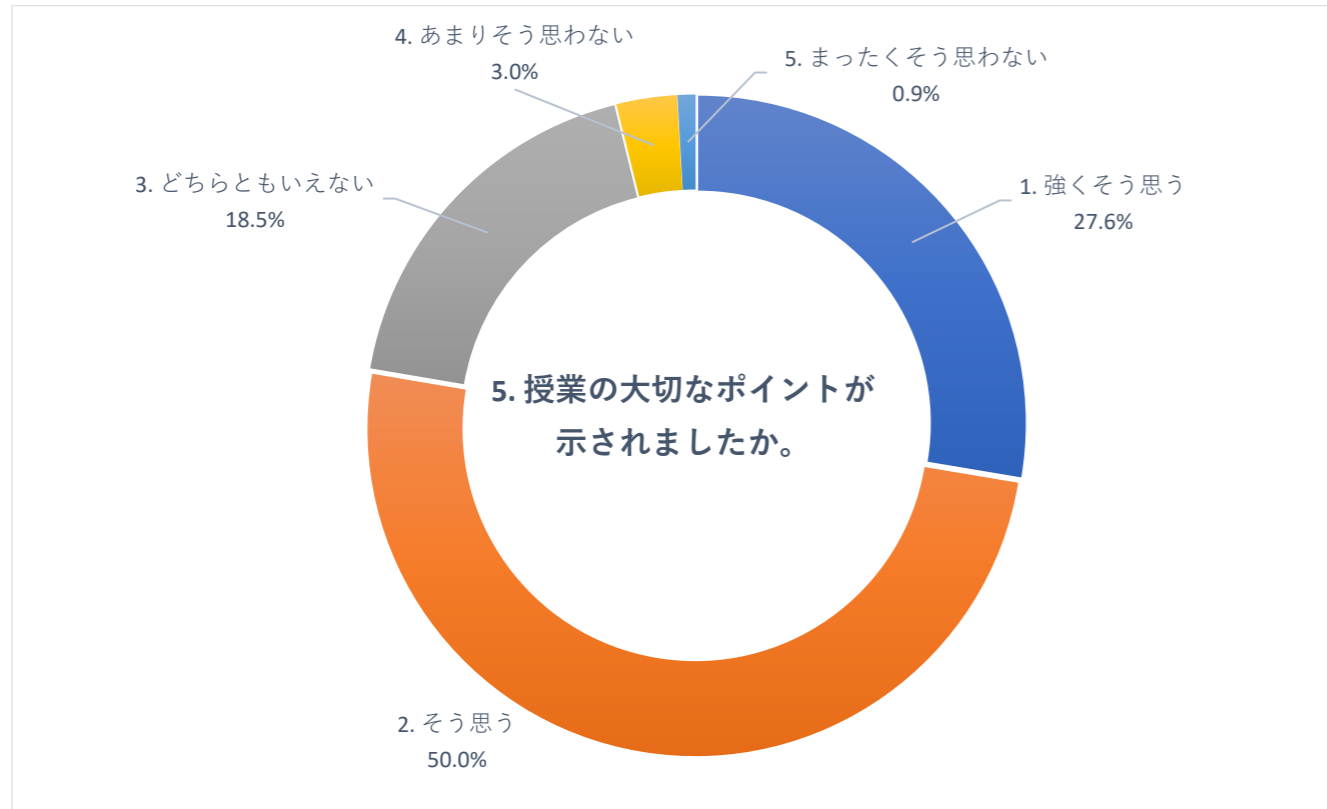

2019 年度 後期 授業評価アンケート (大学全体)

2019 年度 後期 授業評価アンケート (大学全体)

2019 年度 後期 授業評価アンケート (大学全体)

2019 年度 後期 授業評価アンケート (臨床検査学科)

2019 年度 後期 授業評価アンケート (臨床検査学科)

2019 年度 後期 授業評価アンケート (臨床検査学科)

2019 年度 後期 授業評価アンケート (放射線技術学科)

2019 年度 後期 授業評価アンケート (放射線技術学科)