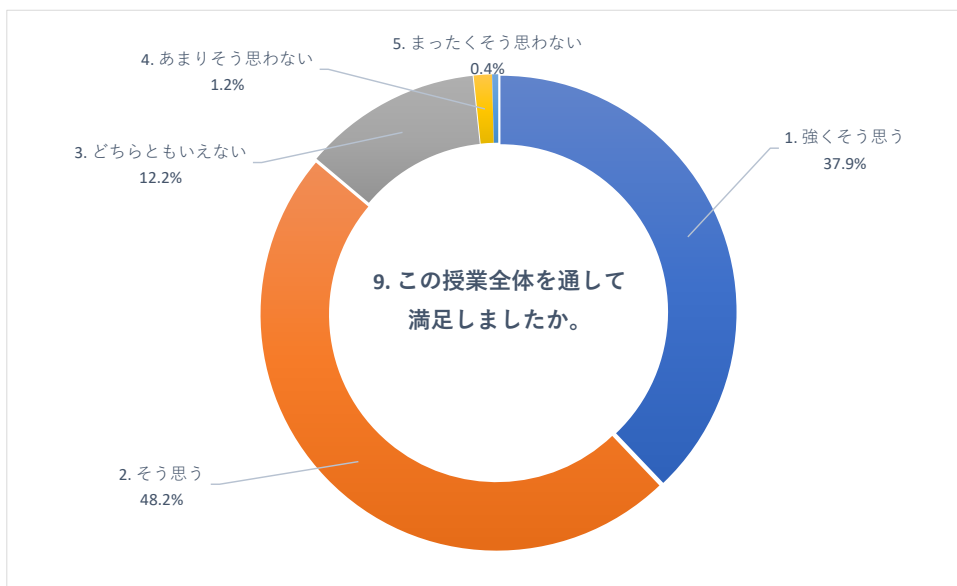

2019 年度 後期 授業評価アンケート (放射線技術学科)

2019 年度 後期 授業評価アンケート (保健科学部看護学科)

2019 年度 後期 授業評価アンケート (保健科学部看護学科)

2019 年度 後期 授業評価アンケート (看護学部看護学科)

2019 年度 後期 授業評価アンケート (看護学部看護学科)

2019 年度 後期 授業評価アンケート (看護学部看護学科)