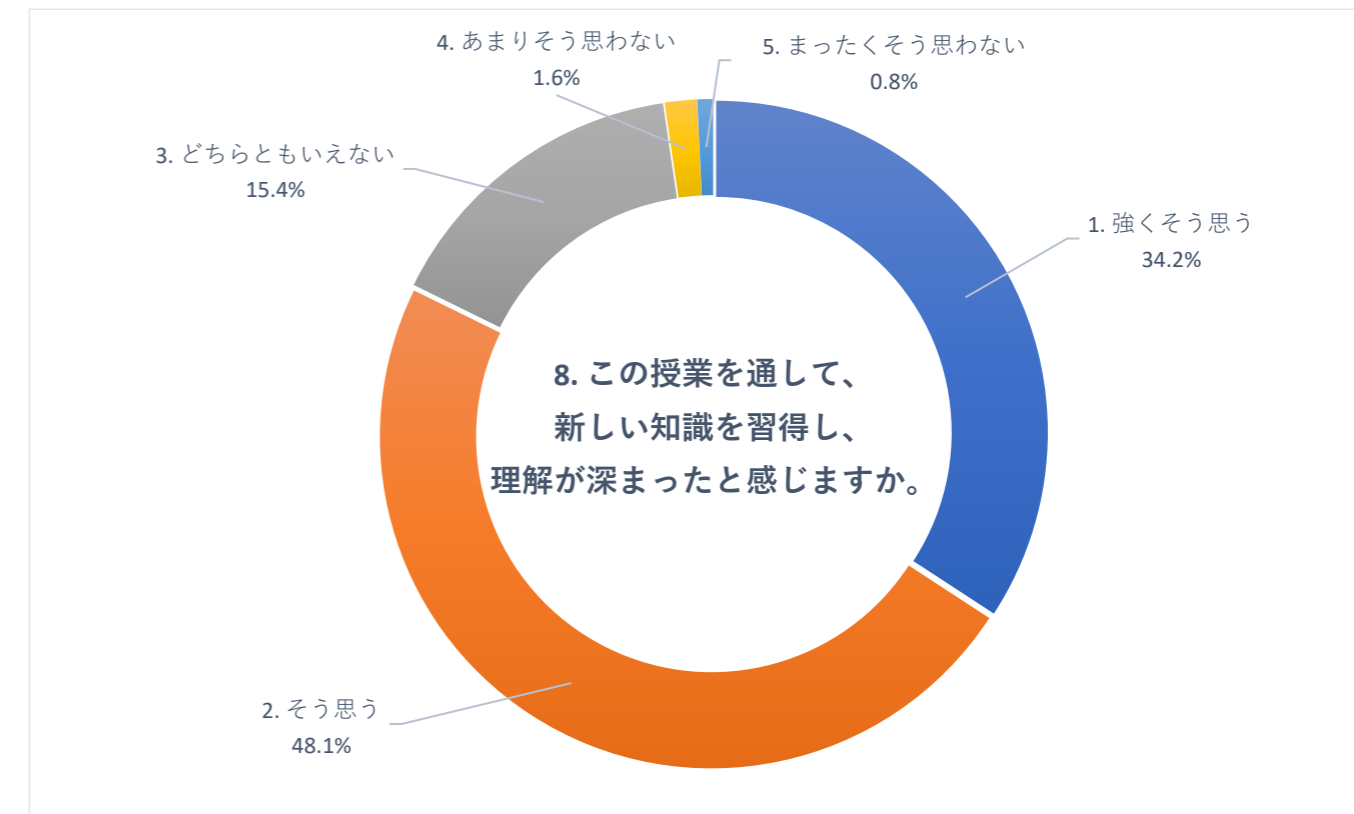

2019 年度 後期 授業評価アンケート (大学全体)

2019 年度 後期 授業評価アンケート (大学全体)

2019 年度 後期 授業評価アンケート (大学全体)

2019 年度 後期 授業評価アンケート (臨床検査学科)

2019 年度 後期 授業評価アンケート (臨床検査学科)

2019 年度 後期 授業評価アンケート (臨床検査学科)

2019 年度 後期 授業評価アンケート (放射線技術学科)

2019 年度 後期 授業評価アンケート (放射線技術学科)

2019 年度 後期 授業評価アンケート (放射線技術学科)

2019 年度 後期 授業評価アンケート (保健科学部看護学科)

2019 年度 後期 授業評価アンケート (保健科学部看護学科)

2019 年度 後期 授業評価アンケート (看護学部看護学科)

2019 年度 後期 授業評価アンケート (看護学部看護学科)

2019 年度 後期 授業評価アンケート (看護学部看護学科)