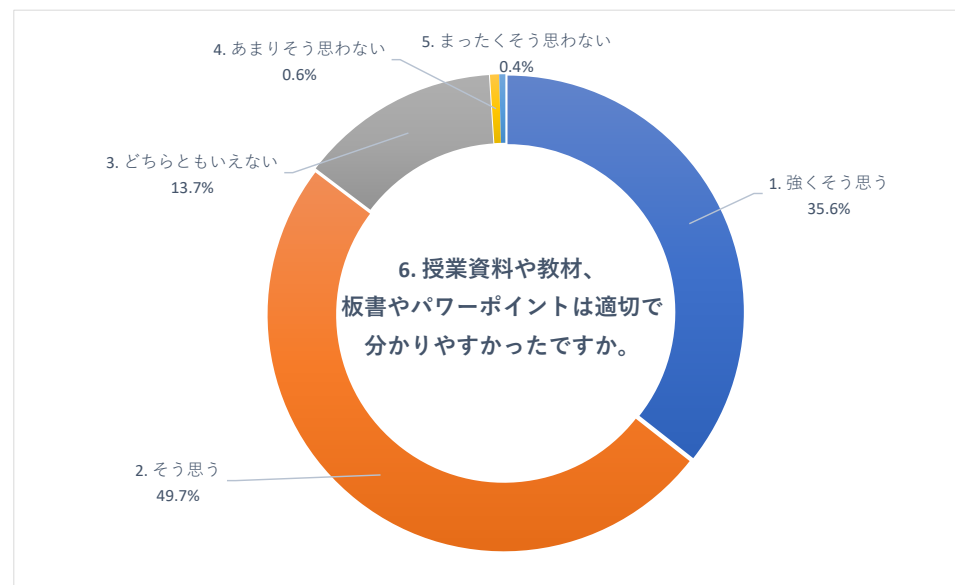

2019 年度 後期 授業評価アンケート (大学全体)

2019 年度 後期 授業評価アンケート (大学全体)

2019 年度 後期 授業評価アンケート (大学全体)

2019 年度 後期 授業評価アンケート (臨床検査学科)

2019 年度 後期 授業評価アンケート (臨床検査学科)

2019 年度 後期 授業評価アンケート (臨床検査学科)

2019 年度 後期 授業評価アンケート (放射線技術学科)

2019 年度 後期 授業評価アンケート (放射線技術学科)

2019 年度 後期 授業評価アンケート (放射線技術学科)

2019 年度 後期 授業評価アンケート (保健科学部看護学科)

2019 年度 後期 授業評価アンケート (保健科学部看護学科)

2019 年度 後期 授業評価アンケート (看護学部看護学科)

2019 年度 後期 授業評価アンケート (看護学部看護学科)

2019 年度 後期 授業評価アンケート (看護学部看護学科)