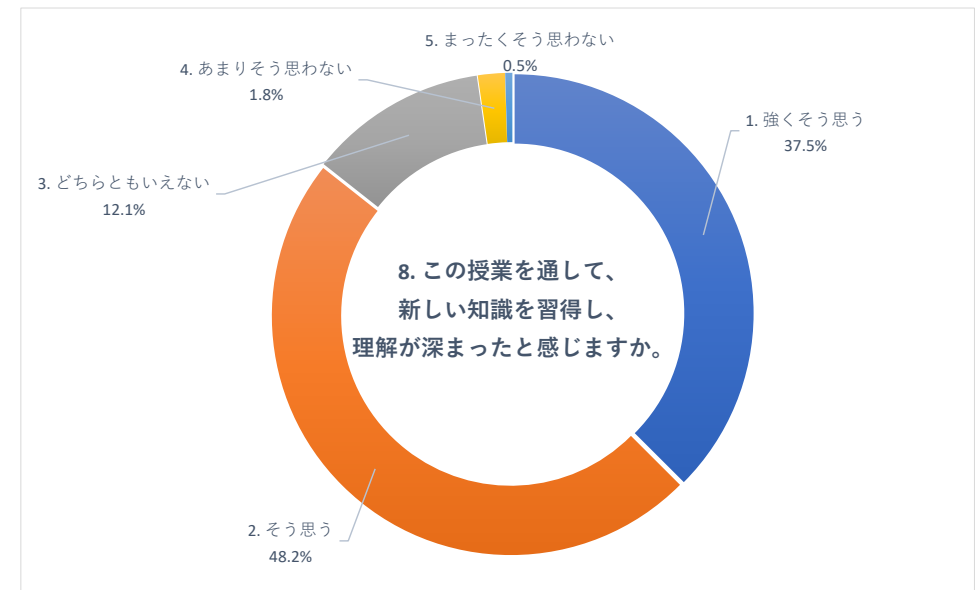

2019 年度 後期 授業評価アンケート (放射線技術学科)

2019 年度 後期 授業評価アンケート (保健科学部看護学科)

2019 年度 後期 授業評価アンケート (保健科学部看護学科)

2019 年度 後期 授業評価アンケート (看護学部看護学科)

2019 年度 後期 授業評価アンケート (看護学部看護学科)

2019 年度 後期 授業評価アンケート (看護学部看護学科)