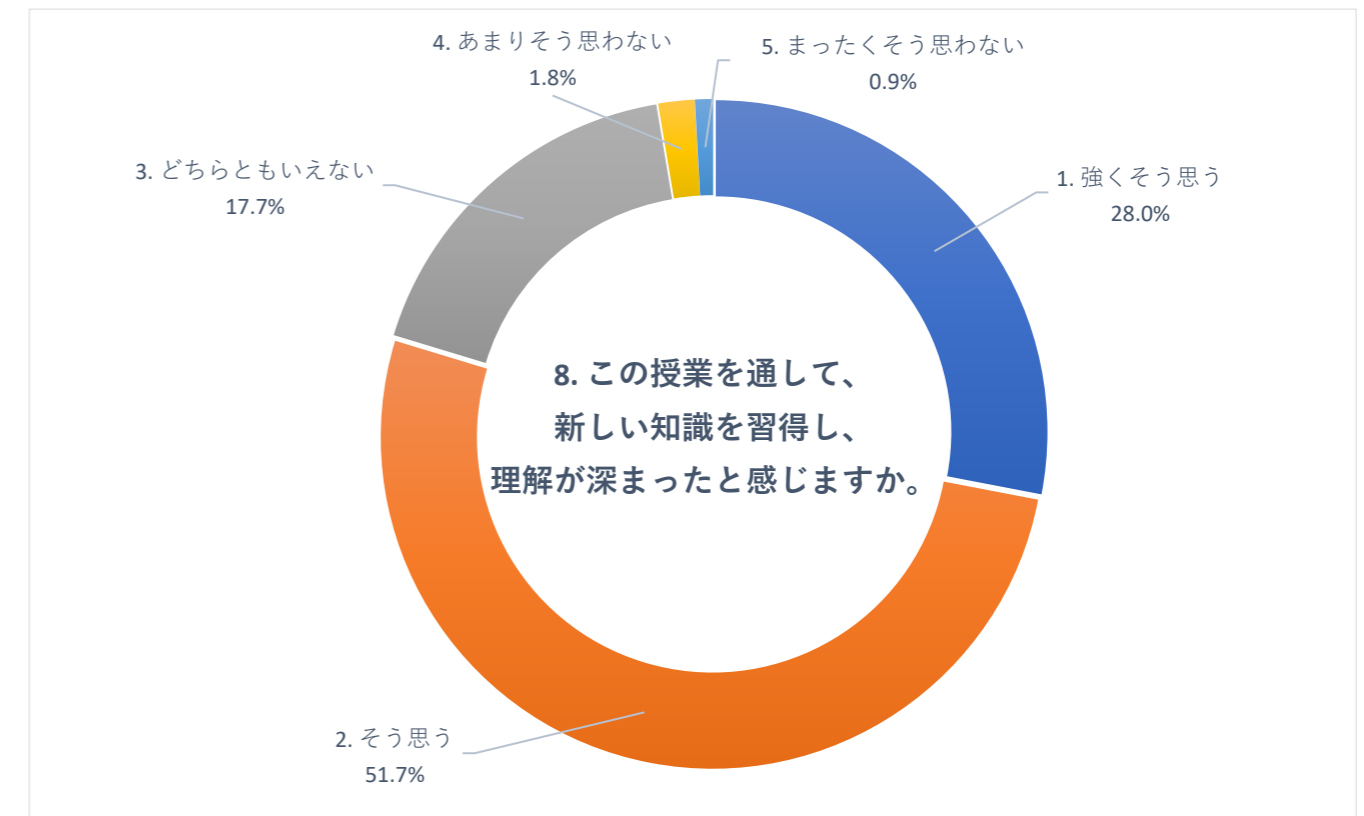

2019 年度 後期 授業評価アンケート (大学全体)

2019 年度 後期 授業評価アンケート (大学全体)

2019 年度 後期 授業評価アンケート (大学全体)

2019 年度 後期 授業評価アンケート (臨床検査学科)

2019 年度 後期 授業評価アンケート (臨床検査学科)

2019 年度 後期 授業評価アンケート (臨床検査学科)

2019 年度 後期 授業評価アンケート (放射線技術学科)

2019 年度 後期 授業評価アンケート (放射線技術学科)