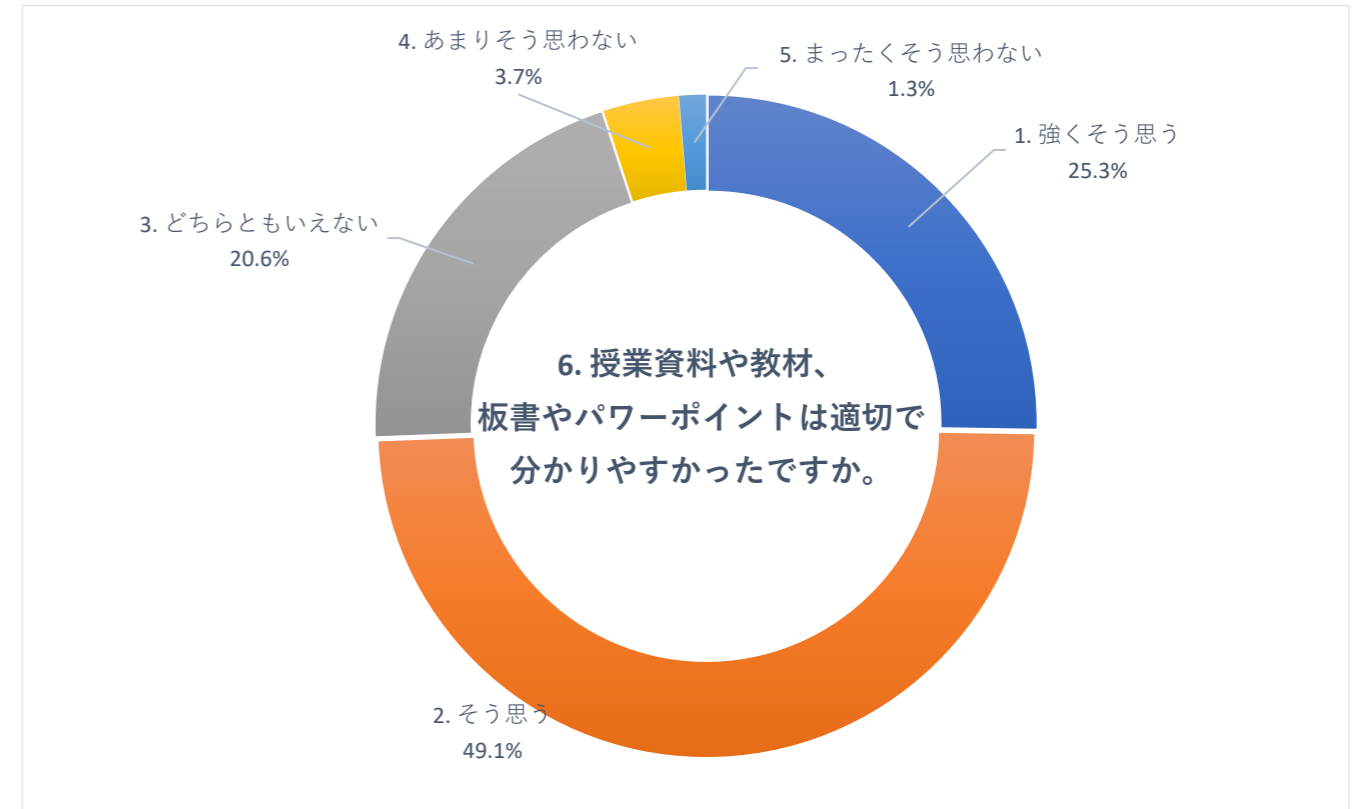

2019 年度 後期 授業評価アンケート (大学全体)

2019 年度 後期 授業評価アンケート (大学全体)

2019 年度 後期 授業評価アンケート (大学全体)

2019 年度 後期 授業評価アンケート (臨床検査学科)

2019 年度 後期 授業評価アンケート (臨床検査学科)

2019 年度 後期 授業評価アンケート (臨床検査学科)

2019 年度 後期 授業評価アンケート (放射線技術学科)

2019 年度 後期 授業評価アンケート (放射線技術学科)