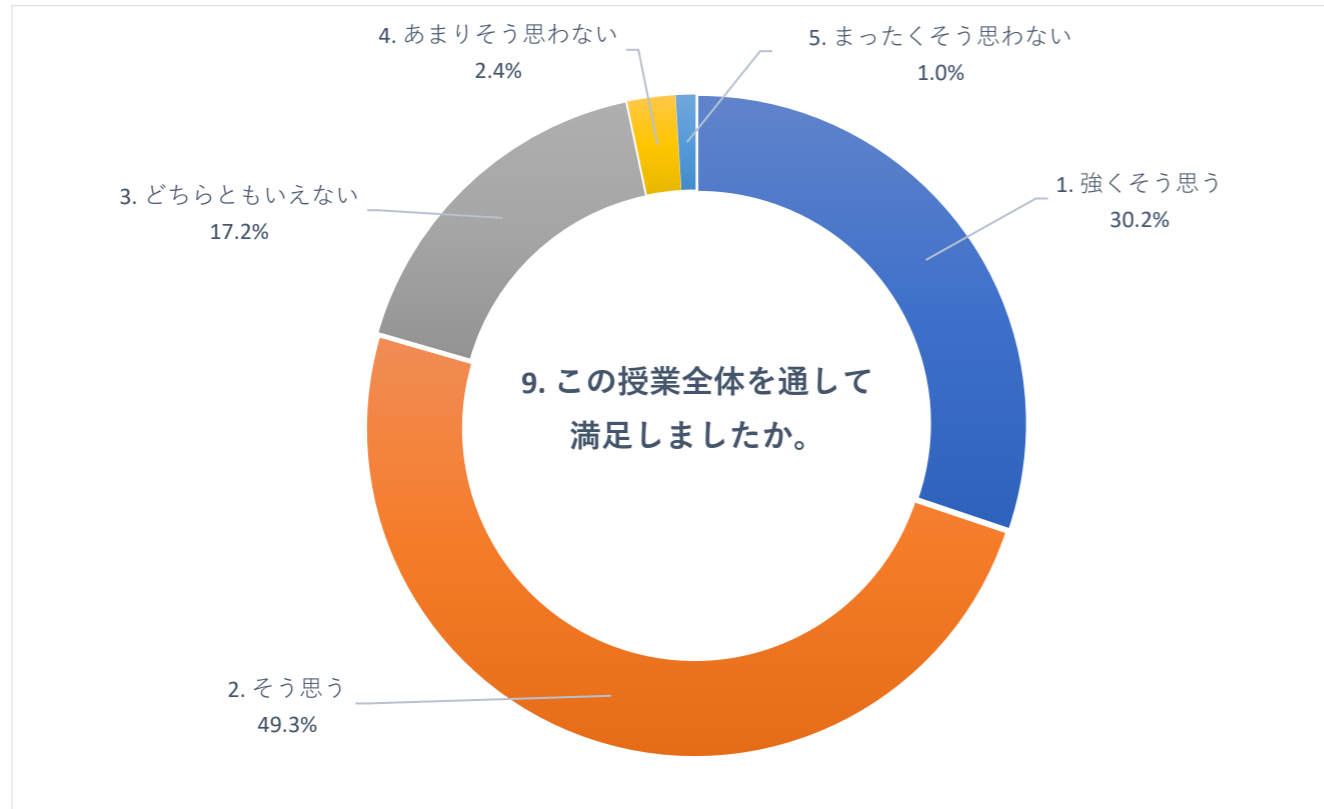

2019 年度 後期 授業評価アンケート (大学全体)

2019 年度 後期 授業評価アンケート (大学全体)

2019 年度 後期 授業評価アンケート (大学全体)

2019 年度 後期 授業評価アンケート (臨床検査学科)

2019 年度 後期 授業評価アンケート (臨床検査学科)

2019 年度 後期 授業評価アンケート (臨床検査学科)

2019 年度 後期 授業評価アンケート (放射線技術学科)

2019 年度 後期 授業評価アンケート (放射線技術学科)