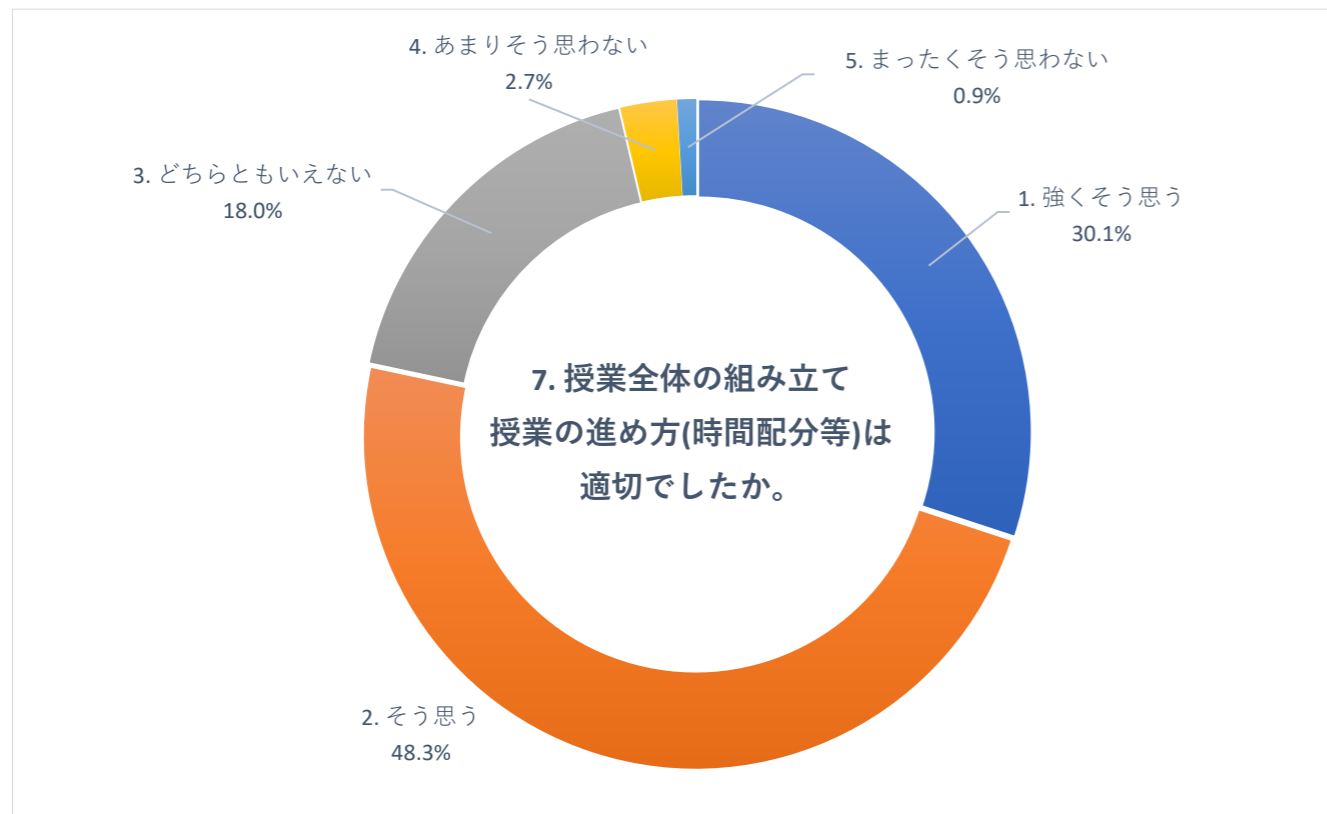

2019 年度 後期 授業評価アンケート (大学全体)

2019 年度 後期 授業評価アンケート (大学全体)

2019 年度 後期 授業評価アンケート (大学全体)

2019 年度 後期 授業評価アンケート (臨床検査学科)

2019 年度 後期 授業評価アンケート (臨床検査学科)

2019 年度 後期 授業評価アンケート (臨床検査学科)

2019 年度 後期 授業評価アンケート (放射線技術学科)

2019 年度 後期 授業評価アンケート (放射線技術学科)