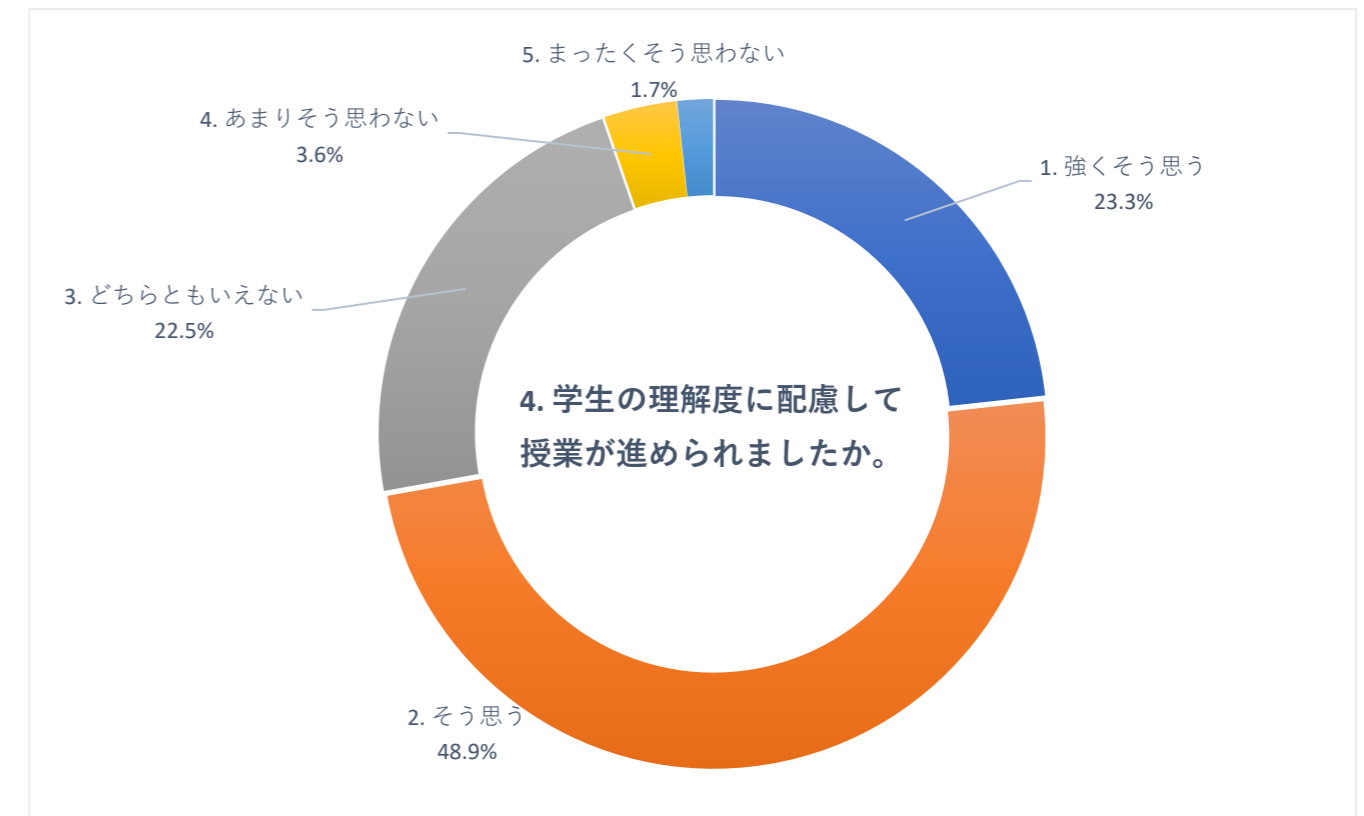

2019 年度 後期 授業評価アンケート (大学全体)

2019 年度 後期 授業評価アンケート (大学全体)

2019 年度 後期 授業評価アンケート (大学全体)

2019 年度 後期 授業評価アンケート (臨床検査学科)

2019 年度 後期 授業評価アンケート (臨床検査学科)

2019 年度 後期 授業評価アンケート (臨床検査学科)

2019 年度 後期 授業評価アンケート (放射線技術学科)

2019 年度 後期 授業評価アンケート (放射線技術学科)