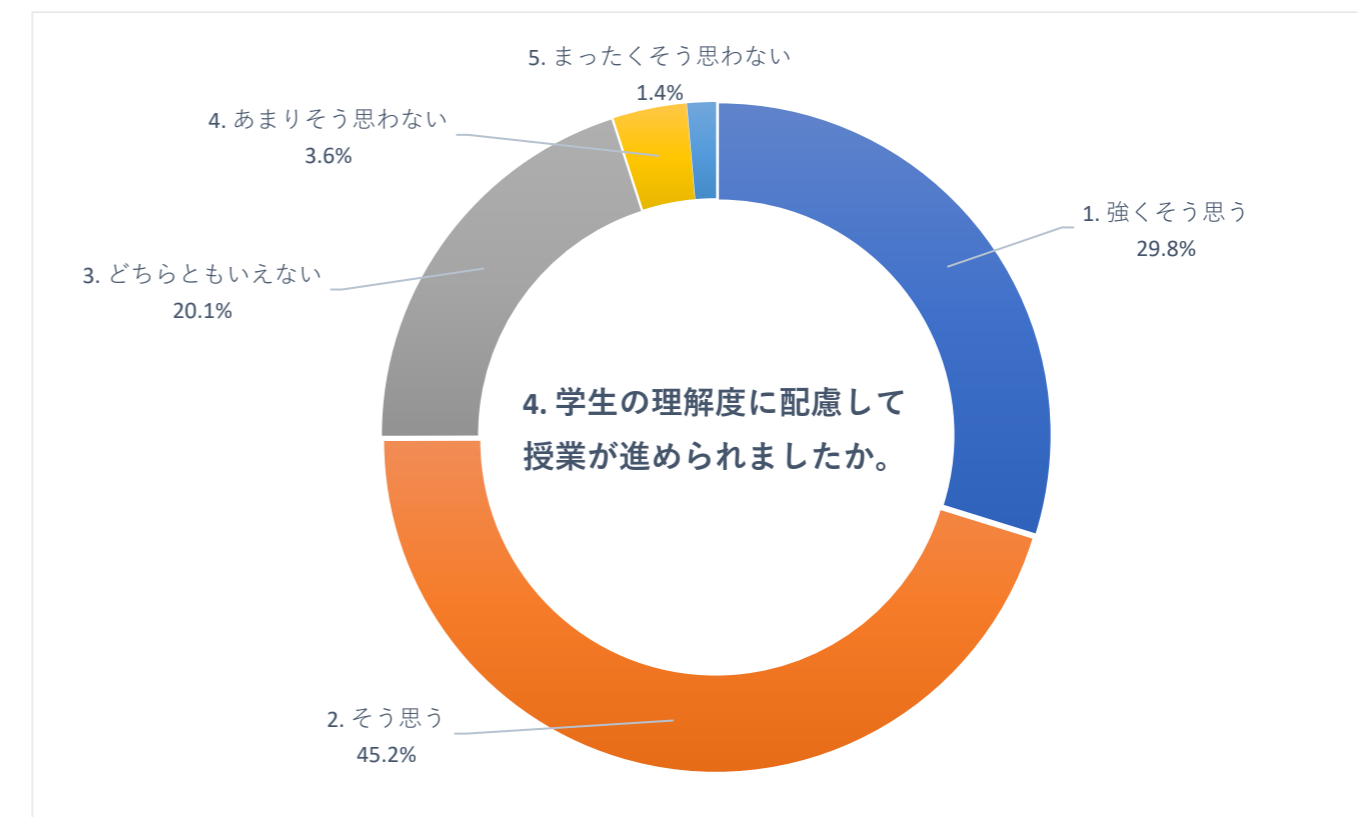

2019 年度 後期 授業評価アンケート (大学全体)

2019 年度 後期 授業評価アンケート (大学全体)

2019 年度 後期 授業評価アンケート (大学全体)

2019 年度 後期 授業評価アンケート (臨床検査学科)

2019 年度 後期 授業評価アンケート (臨床検査学科)

2019 年度 後期 授業評価アンケート (臨床検査学科)

2019 年度 後期 授業評価アンケート (放射線技術学科)

2019 年度 後期 授業評価アンケート (放射線技術学科)

2019 年度 後期 授業評価アンケート (放射線技術学科)

2019 年度 後期 授業評価アンケート (保健科学部看護学科)

2019 年度 後期 授業評価アンケート (保健科学部看護学科)

2019 年度 後期 授業評価アンケート (看護学部看護学科)

2019 年度 後期 授業評価アンケート (看護学部看護学科)

2019 年度 後期 授業評価アンケート (看護学部看護学科)