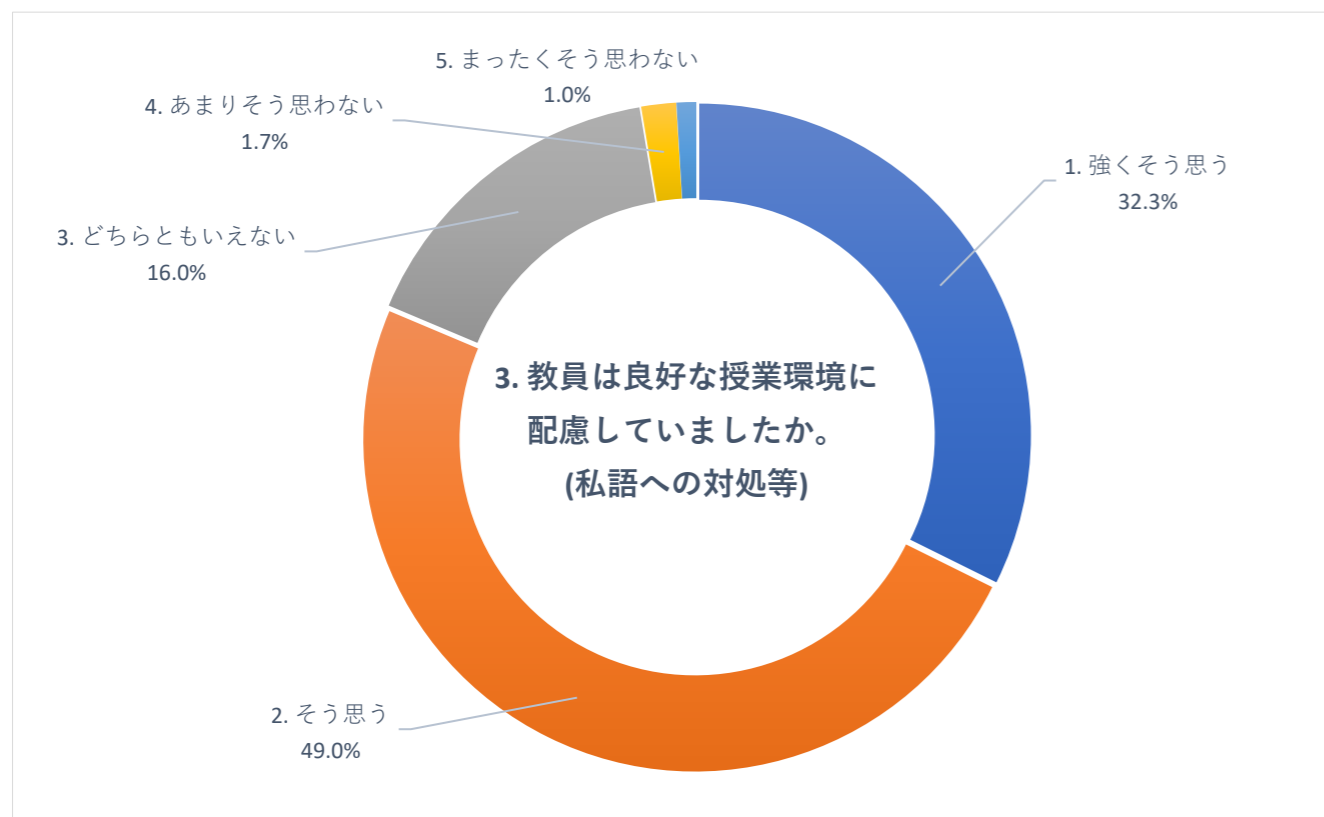

2019 年度 後期 授業評価アンケート (大学全体)

2019 年度 後期 授業評価アンケート (大学全体)

2019 年度 後期 授業評価アンケート (大学全体)

2019 年度 後期 授業評価アンケート (臨床検査学科)

2019 年度 後期 授業評価アンケート (臨床検査学科)

2019 年度 後期 授業評価アンケート (臨床検査学科)

2019 年度 後期 授業評価アンケート (放射線技術学科)

2019 年度 後期 授業評価アンケート (放射線技術学科)