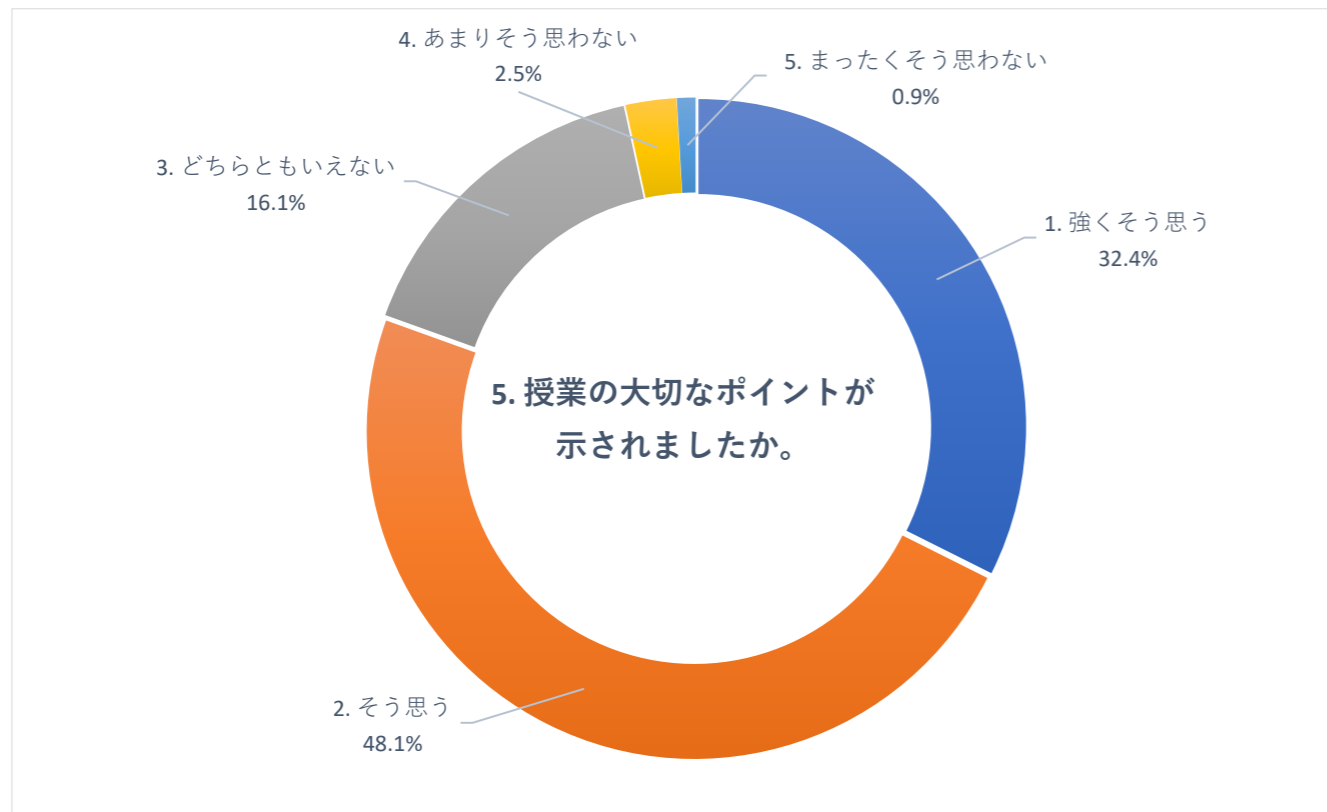

2019 年度 後期 授業評価アンケート (大学全体)

2019 年度 後期 授業評価アンケート (大学全体)

2019 年度 後期 授業評価アンケート (大学全体)

2019 年度 後期 授業評価アンケート (臨床検査学科)

2019 年度 後期 授業評価アンケート (臨床検査学科)

2019 年度 後期 授業評価アンケート (臨床検査学科)

2019 年度 後期 授業評価アンケート (放射線技術学科)

2019 年度 後期 授業評価アンケート (放射線技術学科)