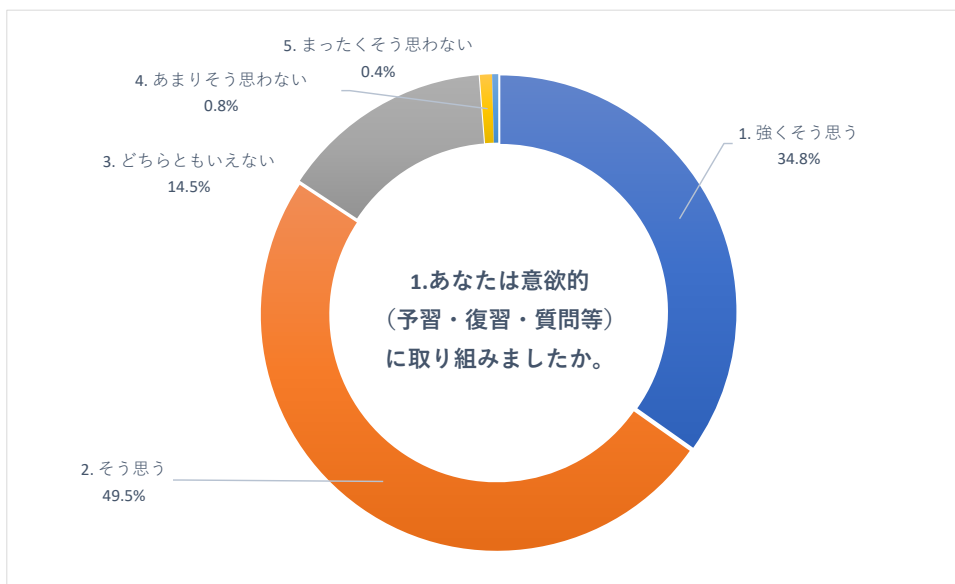

2019 年度 後期 授業評価アンケート (大学全体)

2019 年度 後期 授業評価アンケート (大学全体)

2019 年度 後期 授業評価アンケート (大学全体)

2019 年度 後期 授業評価アンケート (臨床検査学科)

2019 年度 後期 授業評価アンケート (臨床検査学科)

2019 年度 後期 授業評価アンケート (臨床検査学科)

2019 年度 後期 授業評価アンケート (放射線技術学科)

2019 年度 後期 授業評価アンケート (放射線技術学科)

2019 年度 後期 授業評価アンケート (放射線技術学科)

2019 年度 後期 授業評価アンケート (保健科学部看護学科)

2019 年度 後期 授業評価アンケート (保健科学部看護学科)

2019 年度 後期 授業評価アンケート (看護学部看護学科)

2019 年度 後期 授業評価アンケート (看護学部看護学科)

2019 年度 後期 授業評価アンケート (看護学部看護学科)