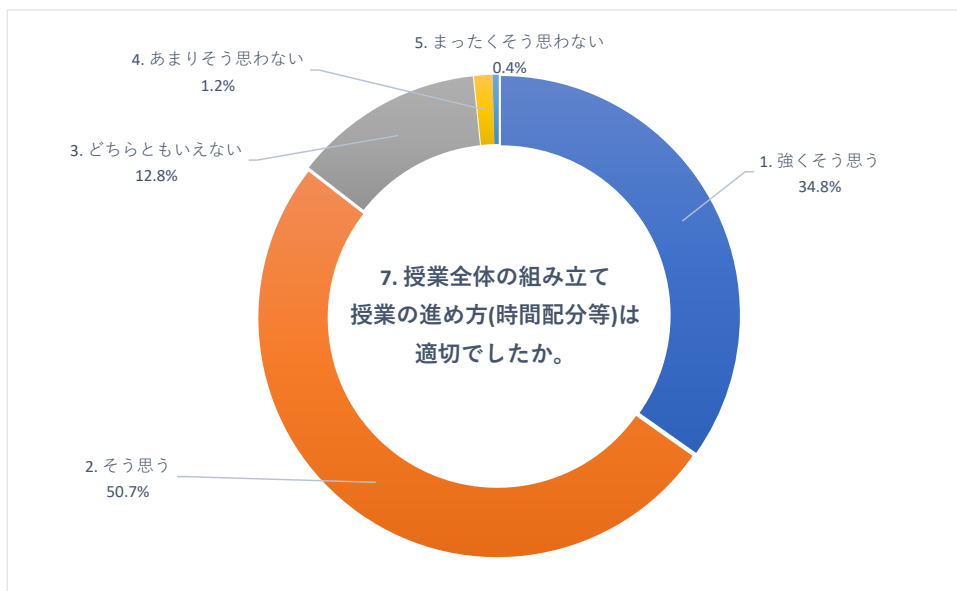

2019 年度 後期 授業評価アンケート (大学全体)

2019 年度 後期 授業評価アンケート (大学全体)

2019 年度 後期 授業評価アンケート (大学全体)

2019 年度 後期 授業評価アンケート (臨床検査学科)

2019 年度 後期 授業評価アンケート (臨床検査学科)

2019 年度 後期 授業評価アンケート (臨床検査学科)

2019 年度 後期 授業評価アンケート (放射線技術学科)

2019 年度 後期 授業評価アンケート (放射線技術学科)

2019 年度 後期 授業評価アンケート (放射線技術学科)

2019 年度 後期 授業評価アンケート (保健科学部看護学科)

2019 年度 後期 授業評価アンケート (保健科学部看護学科)

2019 年度 後期 授業評価アンケート (看護学部看護学科)

2019 年度 後期 授業評価アンケート (看護学部看護学科)

2019 年度 後期 授業評価アンケート (看護学部看護学科)