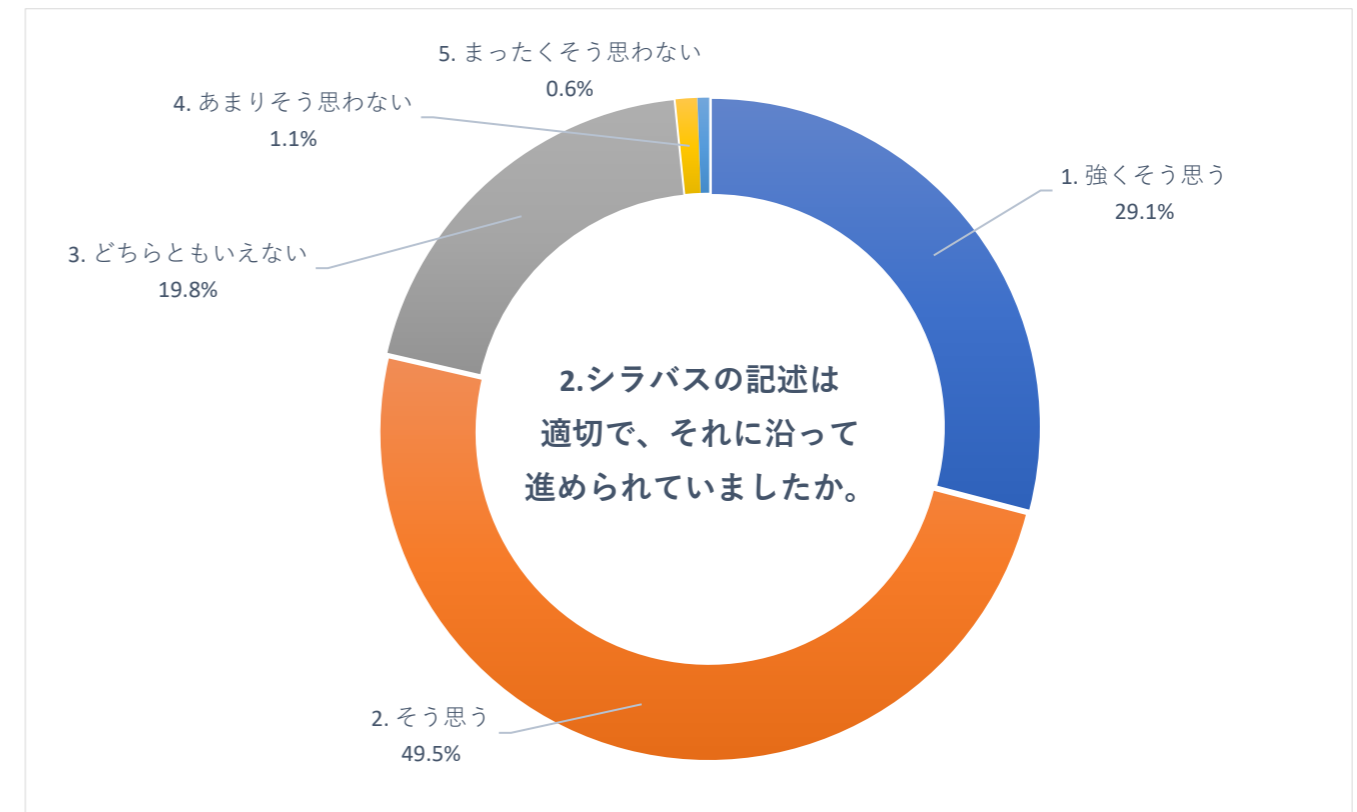

2019 年度 後期 授業評価アンケート (大学全体)

2019 年度 後期 授業評価アンケート (大学全体)

2019 年度 後期 授業評価アンケート (大学全体)

2019 年度 後期 授業評価アンケート (臨床検査学科)

2019 年度 後期 授業評価アンケート (臨床検査学科)

2019 年度 後期 授業評価アンケート (臨床検査学科)

2019 年度 後期 授業評価アンケート (放射線技術学科)

2019 年度 後期 授業評価アンケート (放射線技術学科)