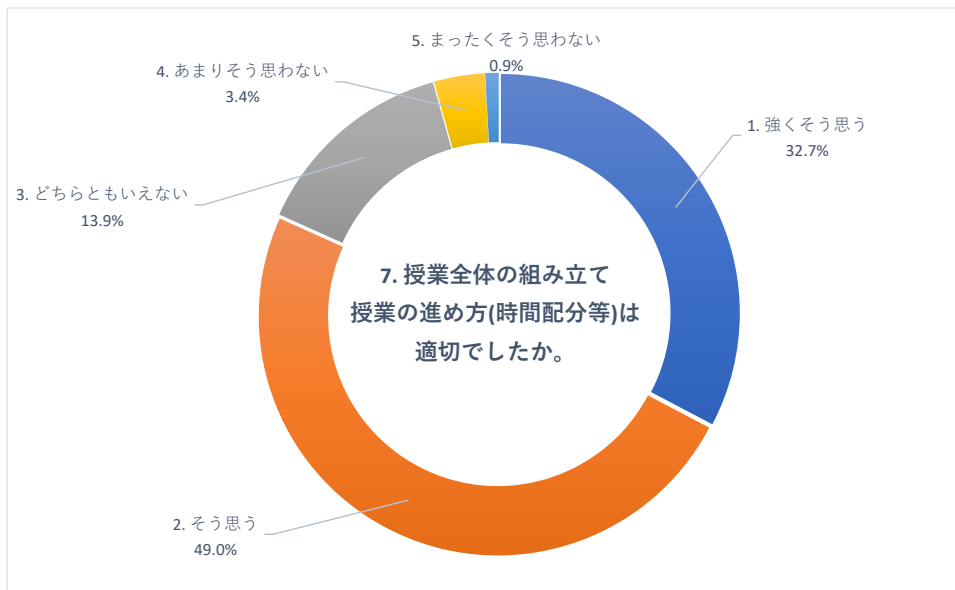

2019 年度 後期 授業評価アンケート (放射線技術学科)

2019 年度 後期 授業評価アンケート (保健科学部看護学科)

2019 年度 後期 授業評価アンケート (保健科学部看護学科)

2019 年度 後期 授業評価アンケート (看護学部看護学科)

2019 年度 後期 授業評価アンケート (看護学部看護学科)

2019 年度 後期 授業評価アンケート (看護学部看護学科)