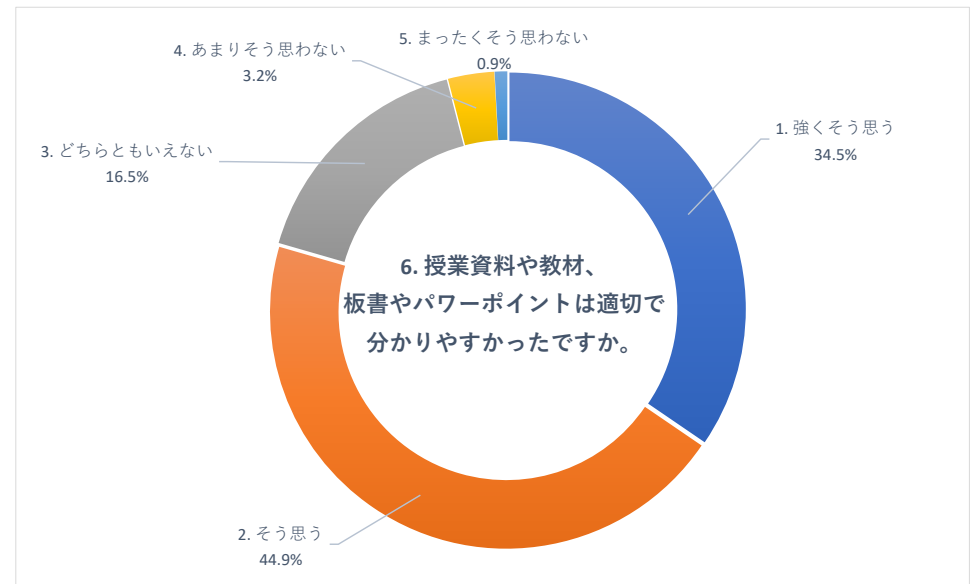

2019 年度 後期 授業評価アンケート (放射線技術学科)

2019 年度 後期 授業評価アンケート (保健科学部看護学科)

2019 年度 後期 授業評価アンケート (保健科学部看護学科)

2019 年度 後期 授業評価アンケート (看護学部看護学科)

2019 年度 後期 授業評価アンケート (看護学部看護学科)

2019 年度 後期 授業評価アンケート (看護学部看護学科)