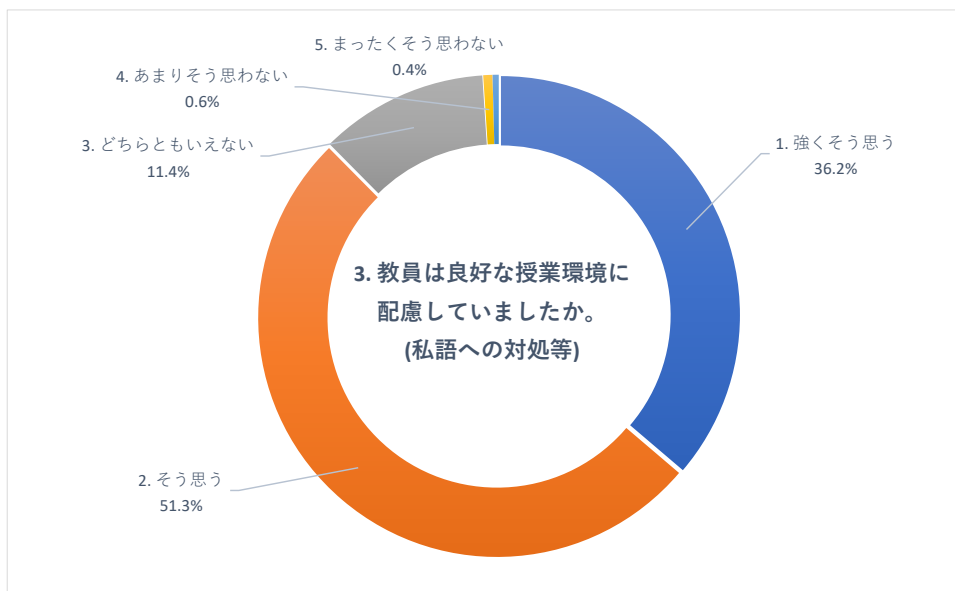

2019 年度 後期 授業評価アンケート (大学全体)

2019 年度 後期 授業評価アンケート (大学全体)

2019 年度 後期 授業評価アンケート (大学全体)

2019 年度 後期 授業評価アンケート (臨床検査学科)

2019 年度 後期 授業評価アンケート (臨床検査学科)

2019 年度 後期 授業評価アンケート (臨床検査学科)

2019 年度 後期 授業評価アンケート (放射線技術学科)

2019 年度 後期 授業評価アンケート (放射線技術学科)

2019 年度 後期 授業評価アンケート (放射線技術学科)

2019 年度 後期 授業評価アンケート (保健科学部看護学科)

2019 年度 後期 授業評価アンケート (保健科学部看護学科)

2019 年度 後期 授業評価アンケート (看護学部看護学科)

2019 年度 後期 授業評価アンケート (看護学部看護学科)

2019 年度 後期 授業評価アンケート (看護学部看護学科)