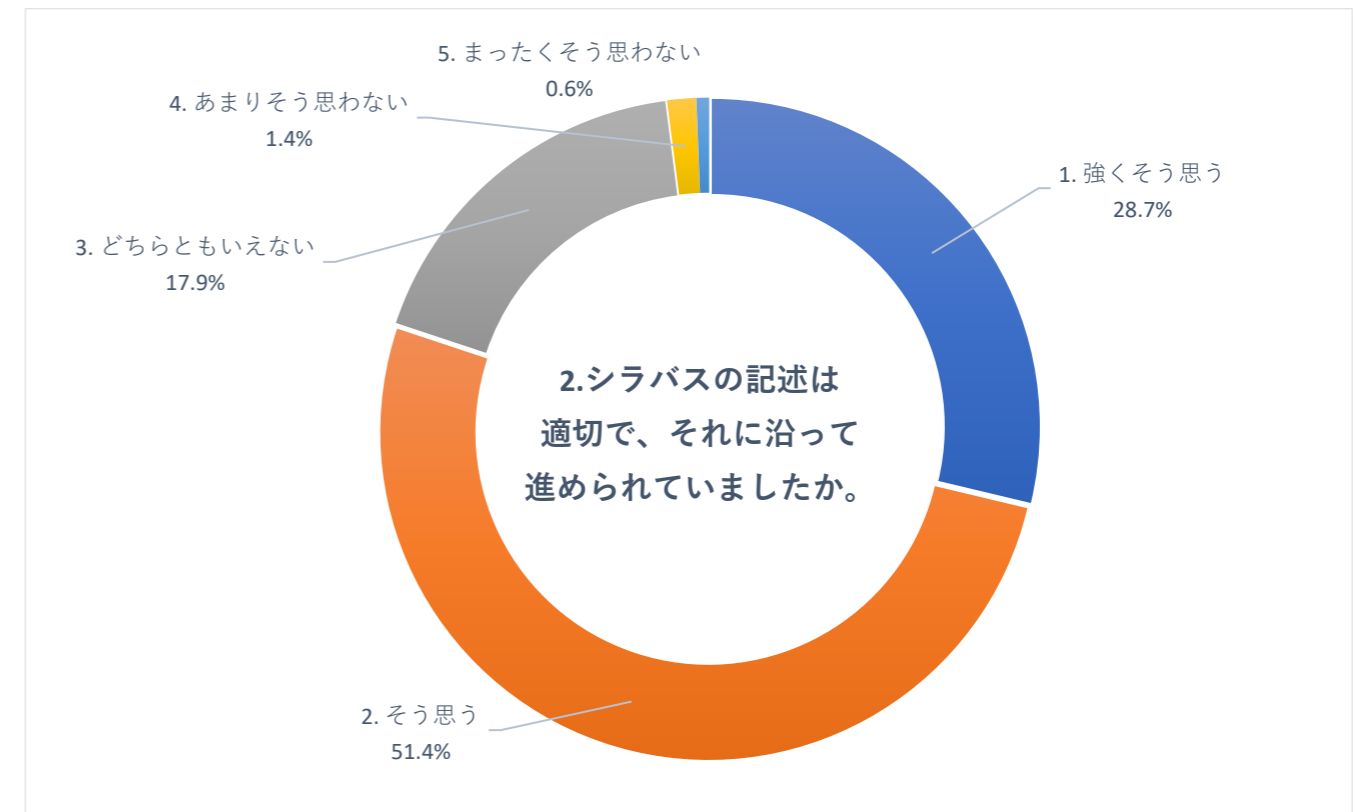

2019 年度 後期 授業評価アンケート (大学全体)

2019 年度 後期 授業評価アンケート (大学全体)

2019 年度 後期 授業評価アンケート (大学全体)

2019 年度 後期 授業評価アンケート (臨床検査学科)

2019 年度 後期 授業評価アンケート (臨床検査学科)

2019 年度 後期 授業評価アンケート (臨床検査学科)

2019 年度 後期 授業評価アンケート (放射線技術学科)

2019 年度 後期 授業評価アンケート (放射線技術学科)