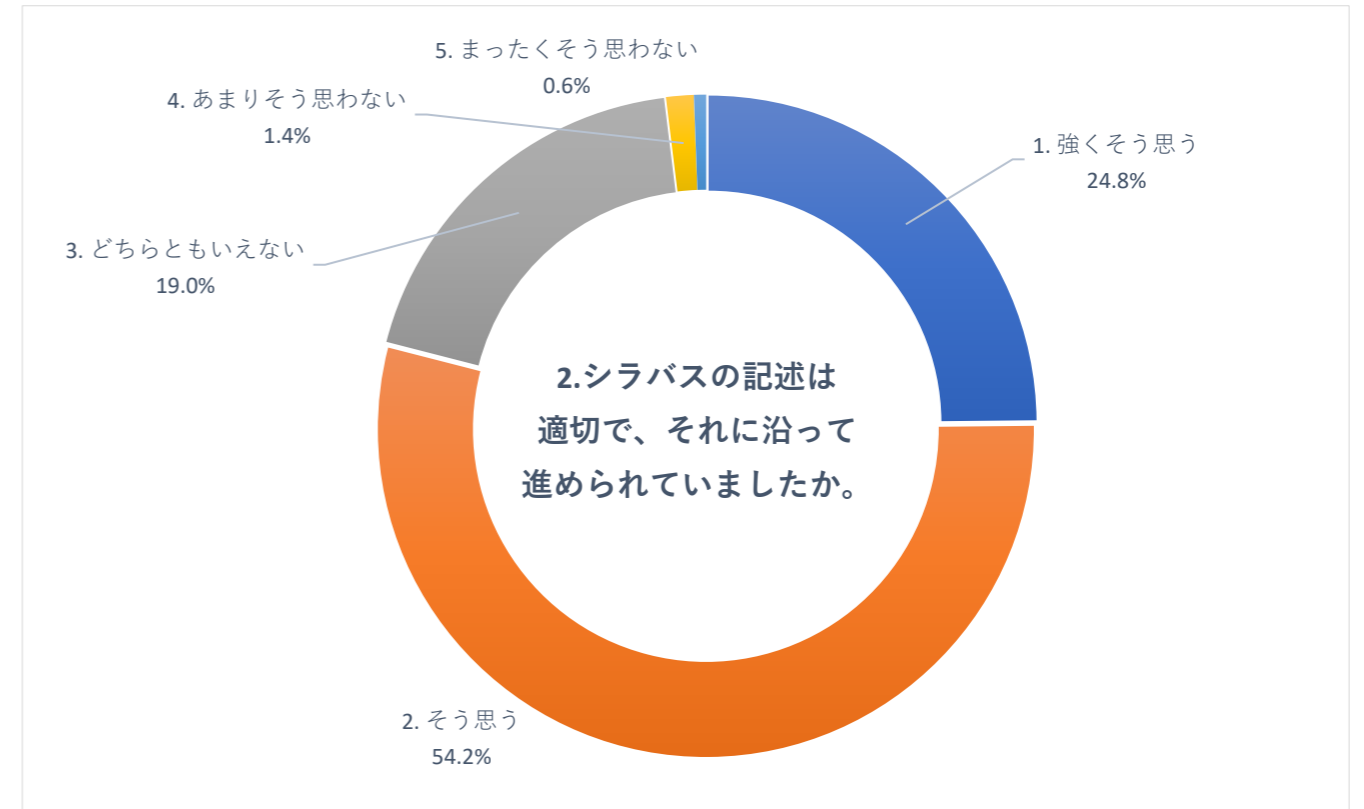

2019 年度 後期 授業評価アンケート (大学全体)

2019 年度 後期 授業評価アンケート (大学全体)

2019 年度 後期 授業評価アンケート (大学全体)

2019 年度 後期 授業評価アンケート (臨床検査学科)

2019 年度 後期 授業評価アンケート (臨床検査学科)

2019 年度 後期 授業評価アンケート (臨床検査学科)

2019 年度 後期 授業評価アンケート (放射線技術学科)

2019 年度 後期 授業評価アンケート (放射線技術学科)