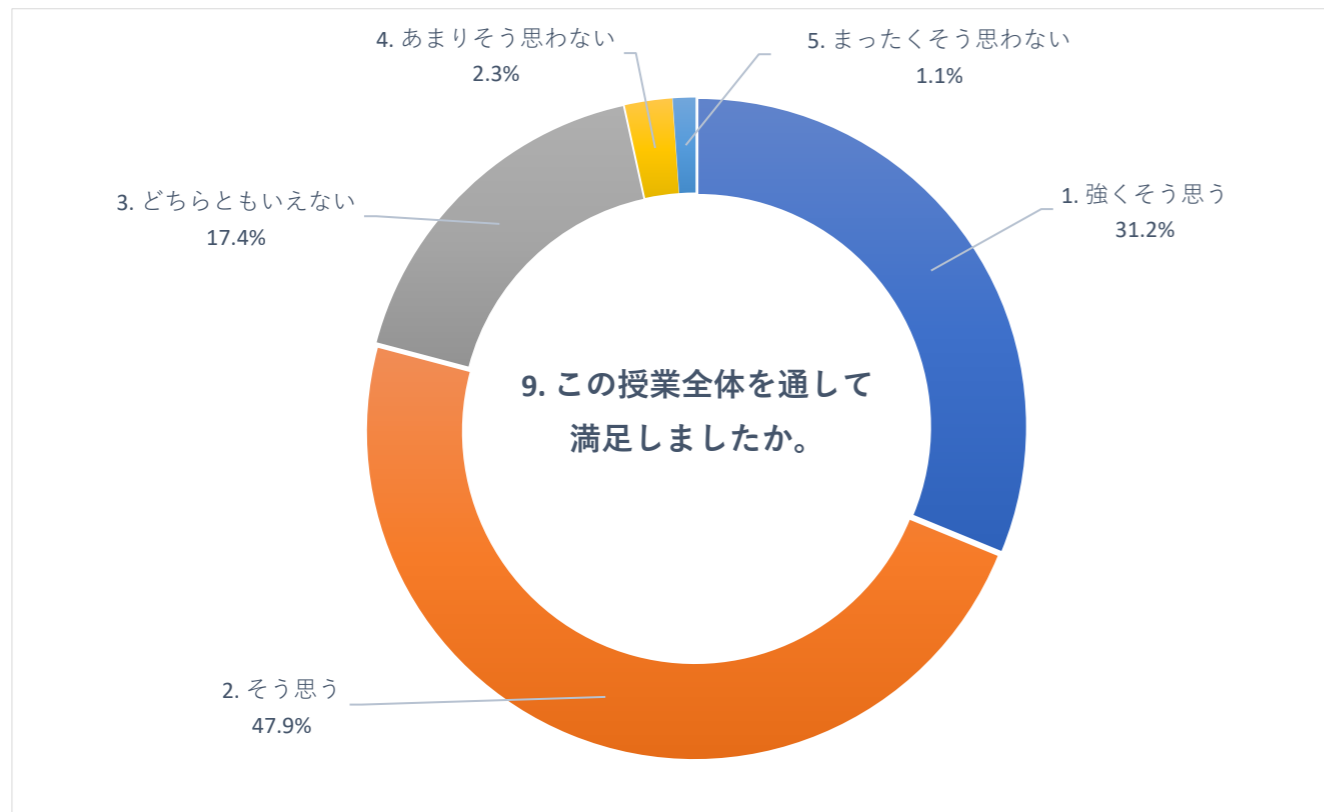

2019 年度 後期 授業評価アンケート (大学全体)

2019 年度 後期 授業評価アンケート (大学全体)

2019 年度 後期 授業評価アンケート (大学全体)

2019 年度 後期 授業評価アンケート (臨床検査学科)

2019 年度 後期 授業評価アンケート (臨床検査学科)

2019 年度 後期 授業評価アンケート (臨床検査学科)

2019 年度 後期 授業評価アンケート (放射線技術学科)

2019 年度 後期 授業評価アンケート (放射線技術学科)

2019 年度 後期 授業評価アンケート (放射線技術学科)

2019 年度 後期 授業評価アンケート (保健科学部看護学科)

2019 年度 後期 授業評価アンケート (保健科学部看護学科)

2019 年度 後期 授業評価アンケート (看護学部看護学科)

2019 年度 後期 授業評価アンケート (看護学部看護学科)

2019 年度 後期 授業評価アンケート (看護学部看護学科)