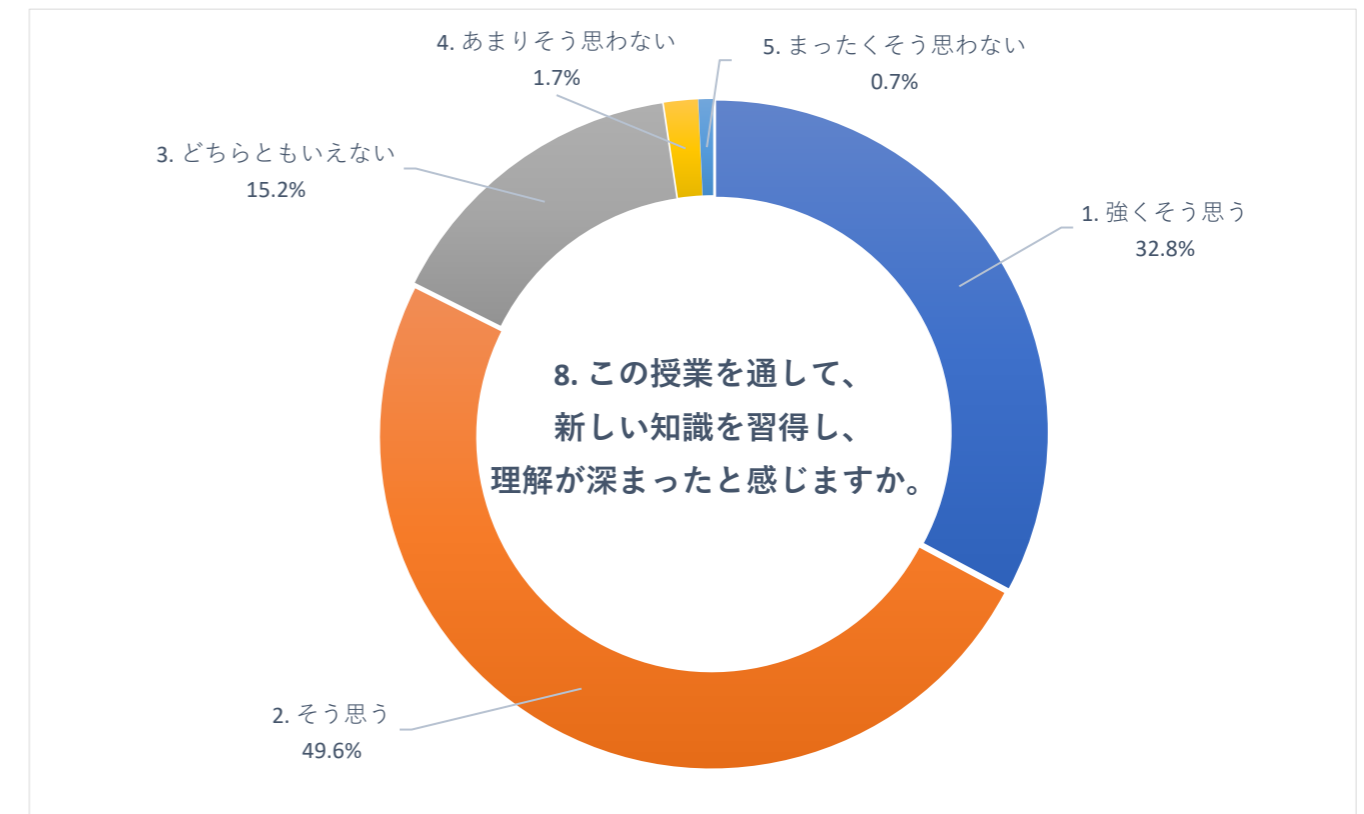

2019 年度 後期 授業評価アンケート (大学全体)

2019 年度 後期 授業評価アンケート (大学全体)

2019 年度 後期 授業評価アンケート (大学全体)

2019 年度 後期 授業評価アンケート (臨床検査学科)

2019 年度 後期 授業評価アンケート (臨床検査学科)

2019 年度 後期 授業評価アンケート (臨床検査学科)

2019 年度 後期 授業評価アンケート (放射線技術学科)

2019 年度 後期 授業評価アンケート (放射線技術学科)