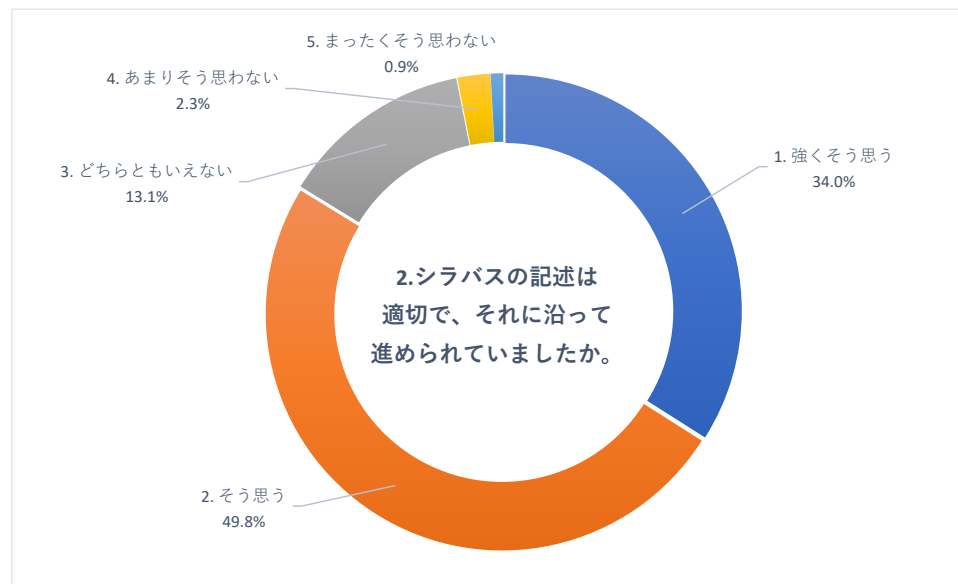

2019 年度 後期 授業評価アンケート (放射線技術学科)

2019 年度 後期 授業評価アンケート (保健科学部看護学科)

2019 年度 後期 授業評価アンケート (保健科学部看護学科)

2019 年度 後期 授業評価アンケート (看護学部看護学科)

2019 年度 後期 授業評価アンケート (看護学部看護学科)

2019 年度 後期 授業評価アンケート (看護学部看護学科)