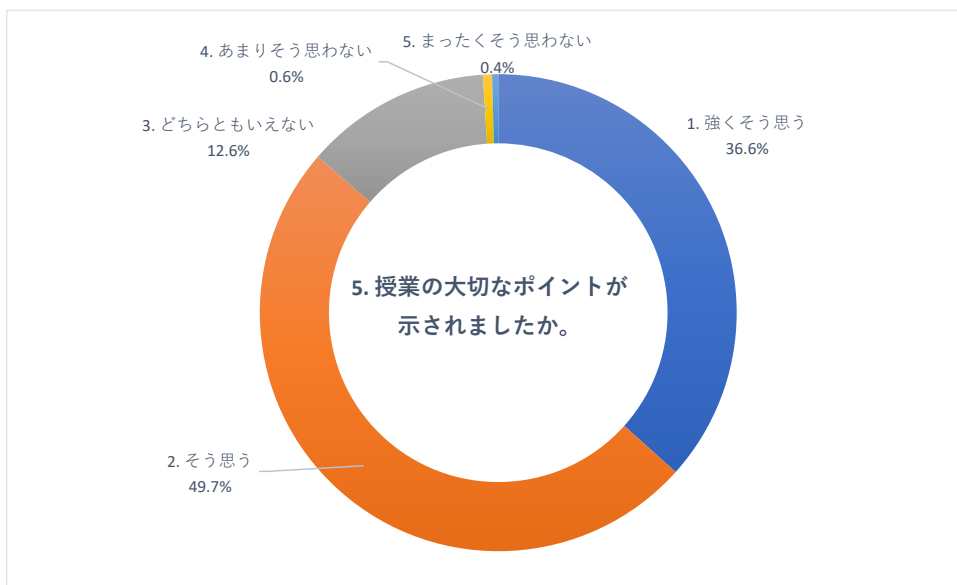

2019 年度 後期 授業評価アンケート (保健科学部看護学科)