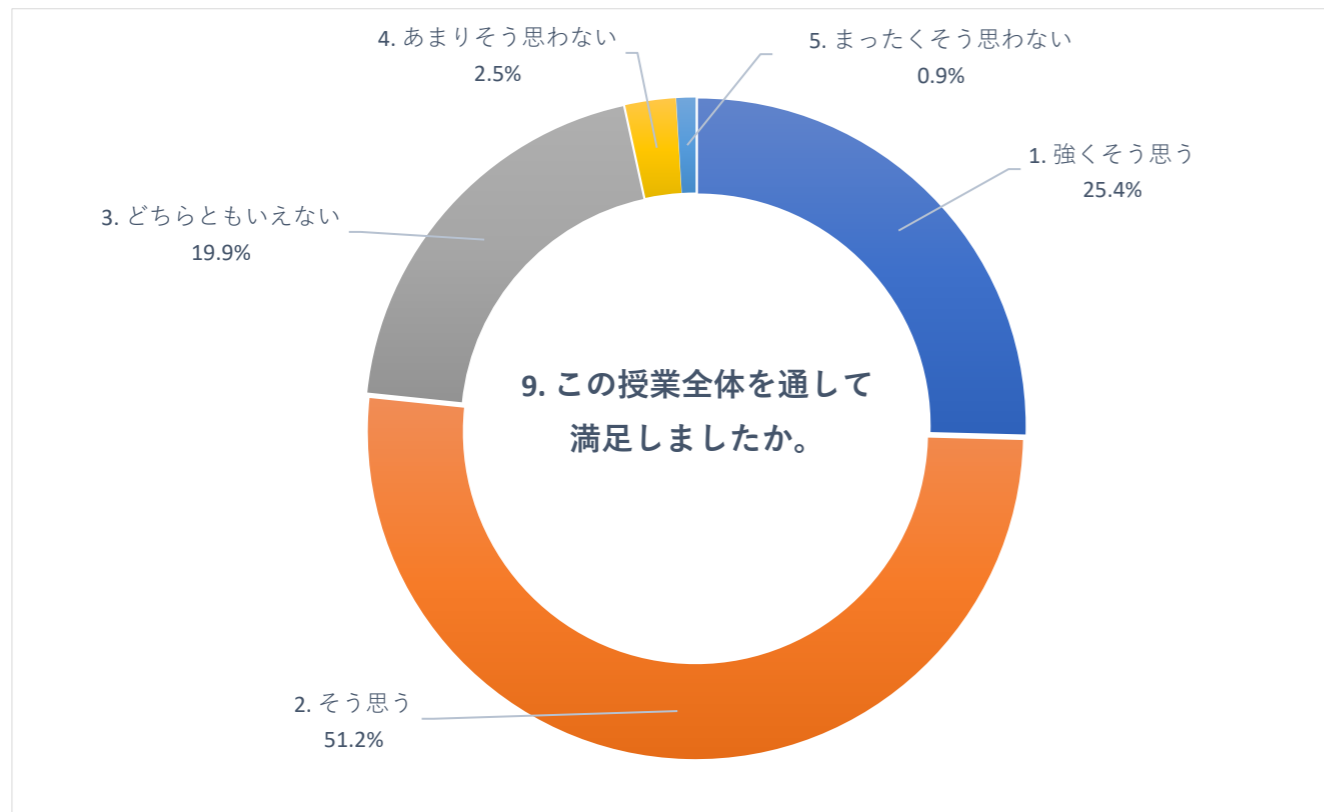

2019 年度 後期 授業評価アンケート (放射線技術学科)