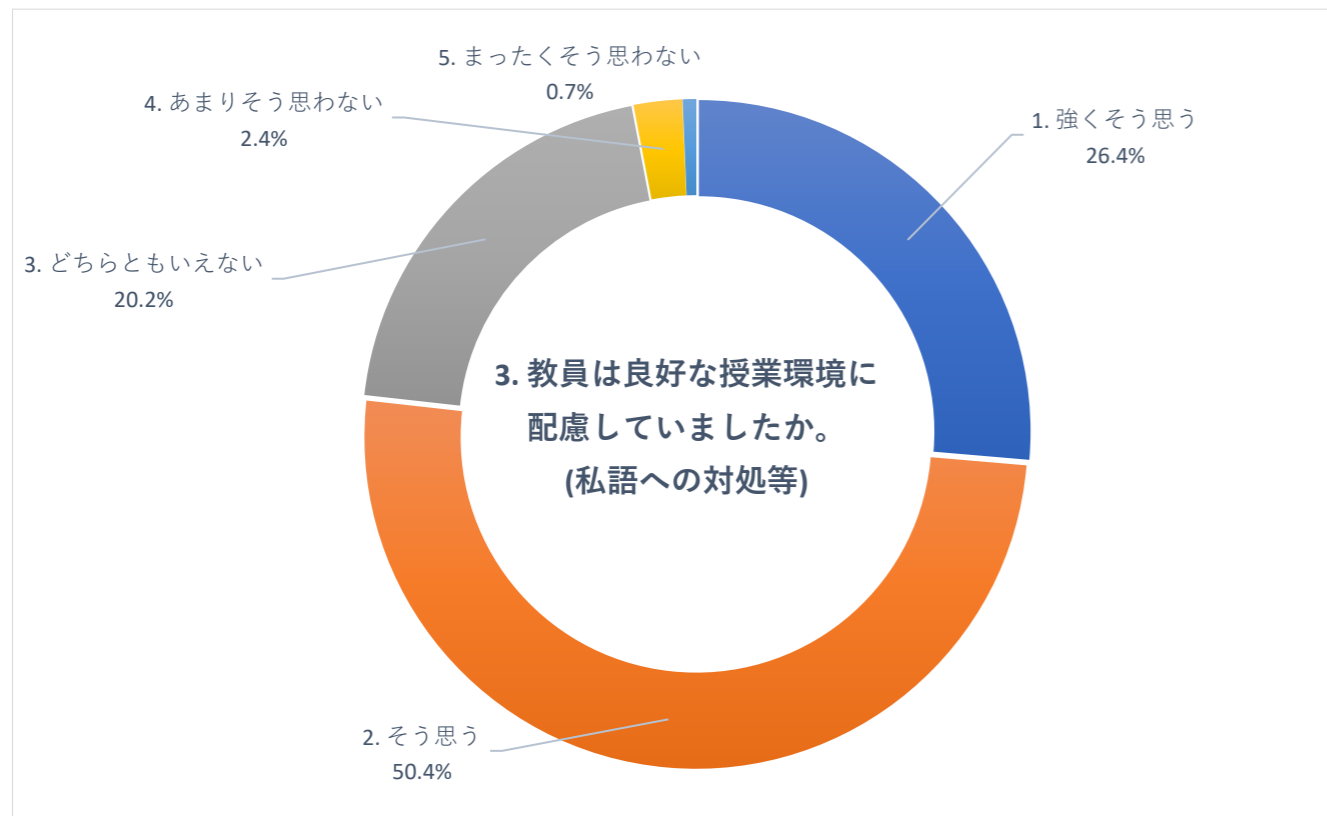

2019 年度 後期 授業評価アンケート (大学全体)

2019 年度 後期 授業評価アンケート (大学全体)

2019 年度 後期 授業評価アンケート (大学全体)

2019 年度 後期 授業評価アンケート (臨床検査学科)

2019 年度 後期 授業評価アンケート (臨床検査学科)

2019 年度 後期 授業評価アンケート (臨床検査学科)

2019 年度 後期 授業評価アンケート (放射線技術学科)

2019 年度 後期 授業評価アンケート (放射線技術学科)