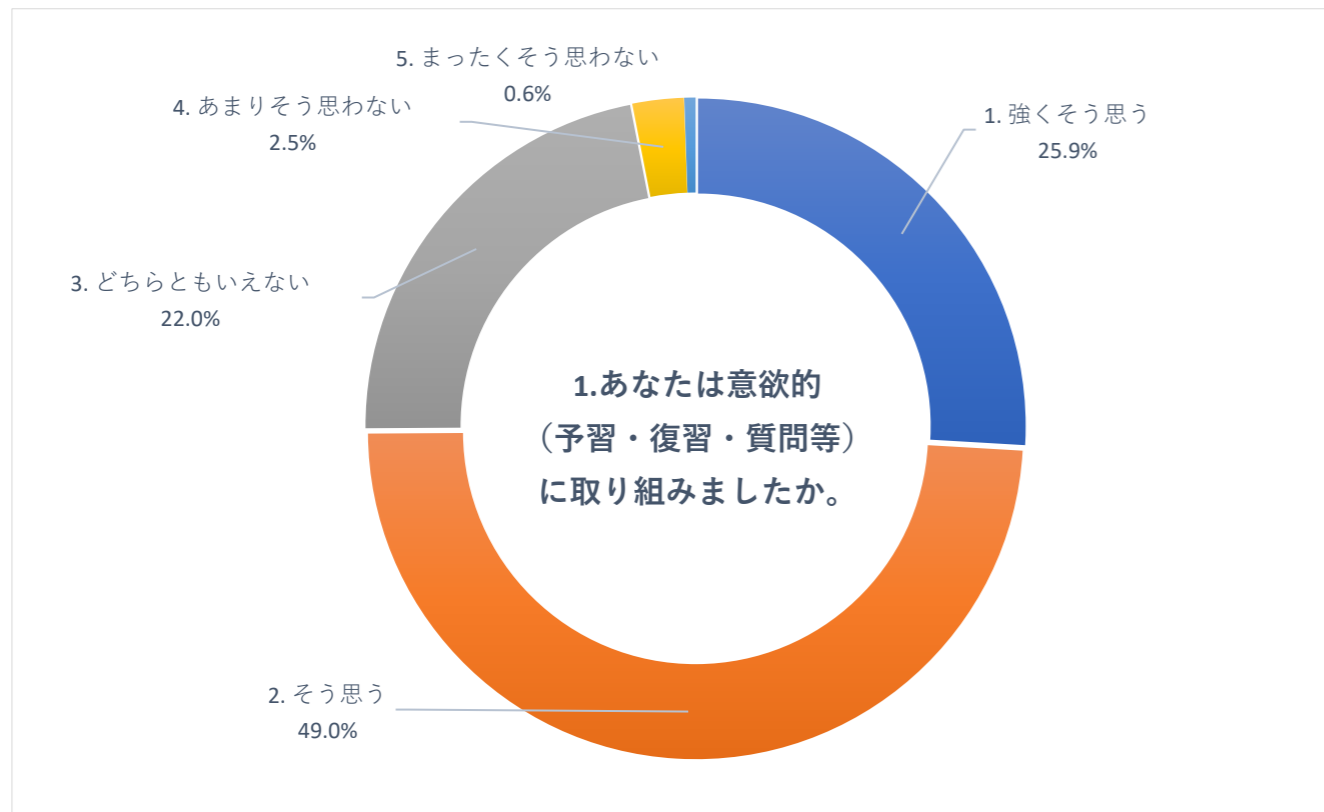

2019 年度 後期 授業評価アンケート (大学全体)

2019 年度 後期 授業評価アンケート (大学全体)

2019 年度 後期 授業評価アンケート (大学全体)

2019 年度 後期 授業評価アンケート (臨床検査学科)

2019 年度 後期 授業評価アンケート (臨床検査学科)

2019 年度 後期 授業評価アンケート (臨床検査学科)

2019 年度 後期 授業評価アンケート (放射線技術学科)

2019 年度 後期 授業評価アンケート (放射線技術学科)