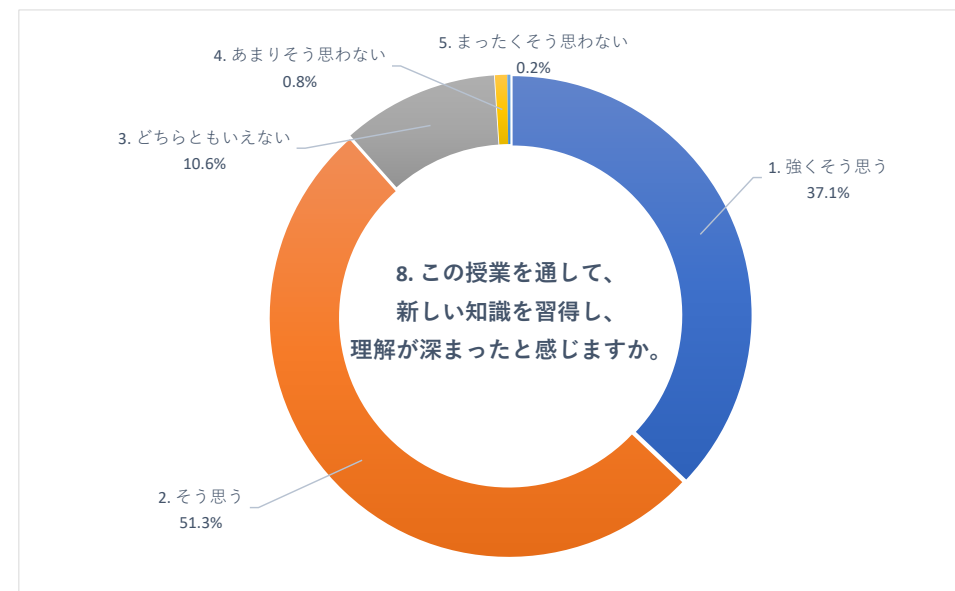

2019 年度 後期 授業評価アンケート (大学全体)

2019 年度 後期 授業評価アンケート (大学全体)

2019 年度 後期 授業評価アンケート (大学全体)

2019 年度 後期 授業評価アンケート (臨床検査学科)

2019 年度 後期 授業評価アンケート (臨床検査学科)

2019 年度 後期 授業評価アンケート (臨床検査学科)

2019 年度 後期 授業評価アンケート (放射線技術学科)

2019 年度 後期 授業評価アンケート (放射線技術学科)

2019 年度 後期 授業評価アンケート (放射線技術学科)

2019 年度 後期 授業評価アンケート (保健科学部看護学科)

2019 年度 後期 授業評価アンケート (保健科学部看護学科)

2019 年度 後期 授業評価アンケート (看護学部看護学科)

2019 年度 後期 授業評価アンケート (看護学部看護学科)

2019 年度 後期 授業評価アンケート (看護学部看護学科)