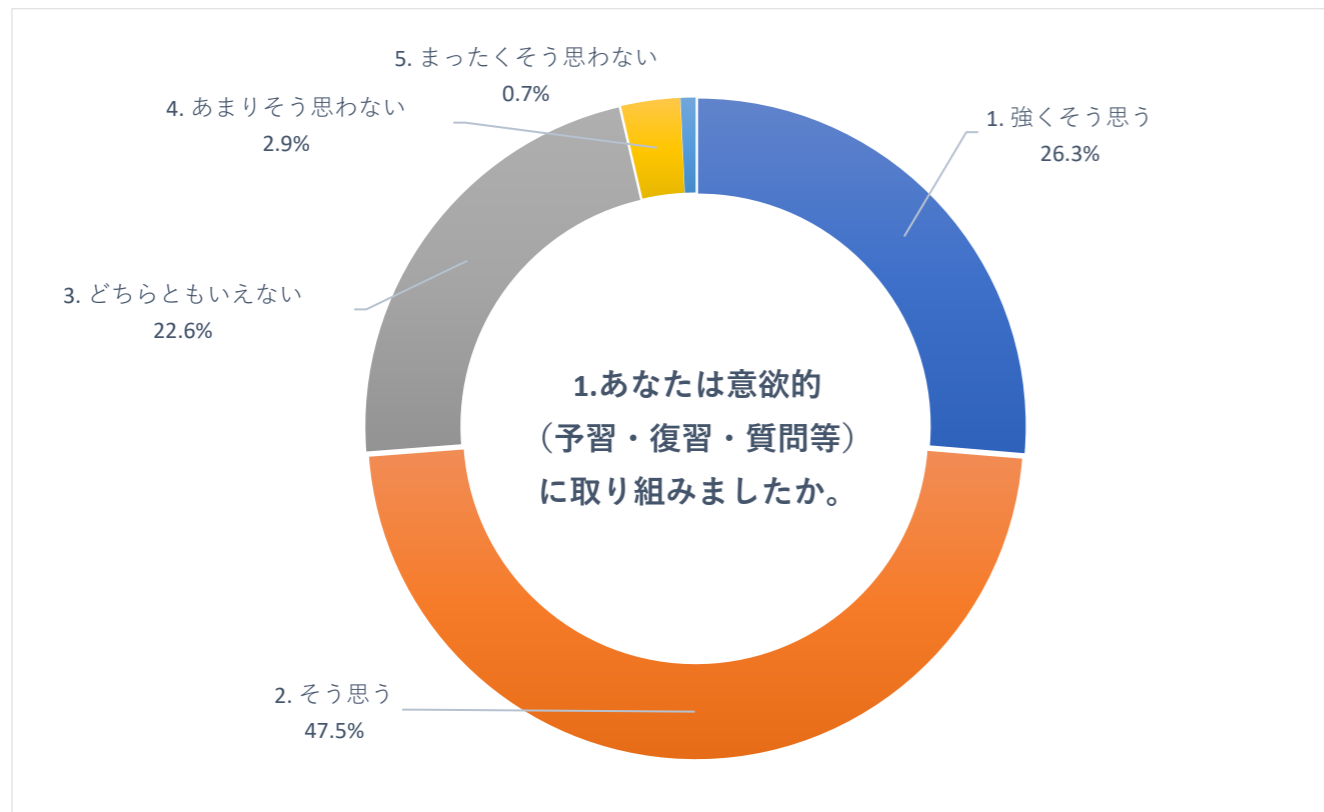

2019 年度 後期 授業評価アンケート (大学全体)

2019 年度 後期 授業評価アンケート (大学全体)

2019 年度 後期 授業評価アンケート (大学全体)

2019 年度 後期 授業評価アンケート (臨床検査学科)

2019 年度 後期 授業評価アンケート (臨床検査学科)

2019 年度 後期 授業評価アンケート (臨床検査学科)

2019 年度 後期 授業評価アンケート (放射線技術学科)

2019 年度 後期 授業評価アンケート (放射線技術学科)