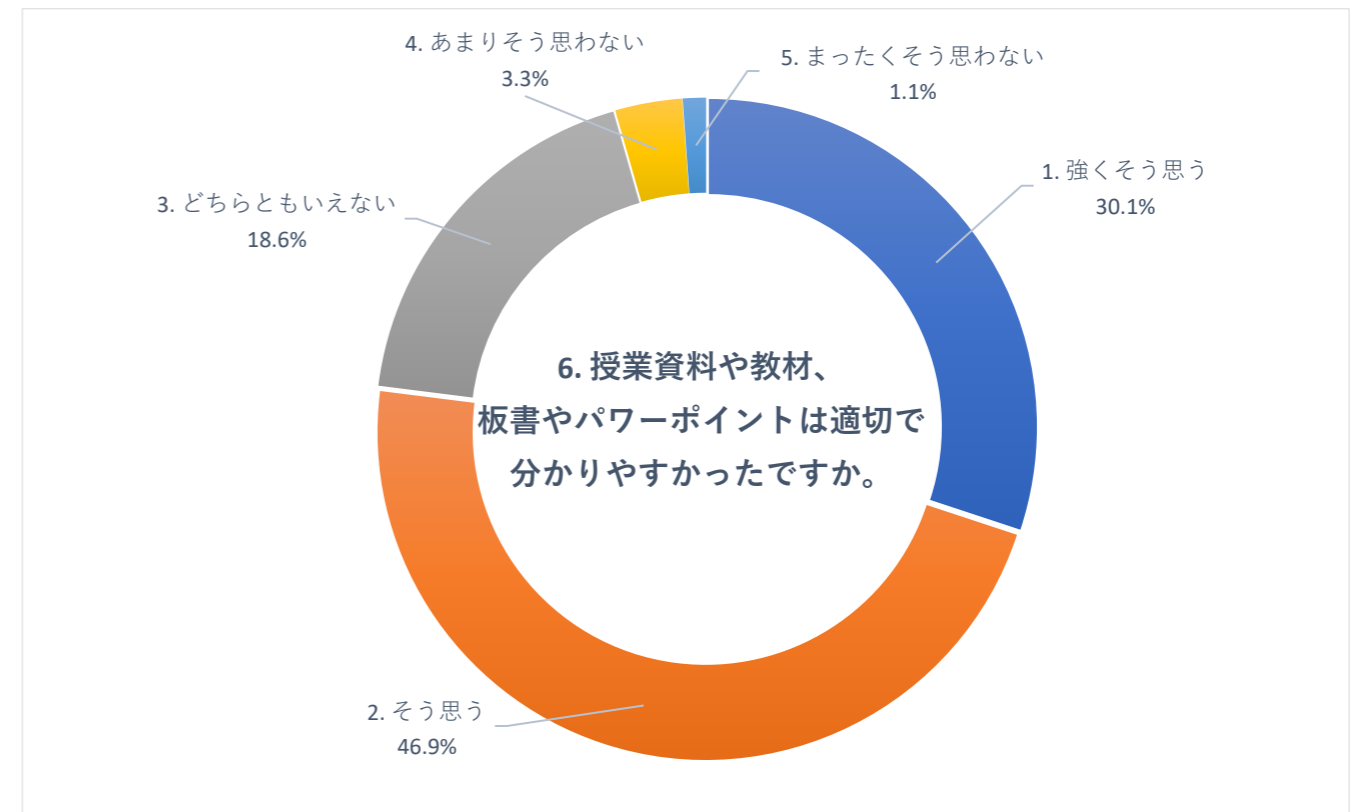

2019 年度 後期 授業評価アンケート (大学全体)

2019 年度 後期 授業評価アンケート (大学全体)

2019 年度 後期 授業評価アンケート (大学全体)

2019 年度 後期 授業評価アンケート (臨床検査学科)

2019 年度 後期 授業評価アンケート (臨床検査学科)

2019 年度 後期 授業評価アンケート (臨床検査学科)

2019 年度 後期 授業評価アンケート (放射線技術学科)

2019 年度 後期 授業評価アンケート (放射線技術学科)

2019 年度 後期 授業評価アンケート (放射線技術学科)

2019 年度 後期 授業評価アンケート (保健科学部看護学科)

2019 年度 後期 授業評価アンケート (保健科学部看護学科)

2019 年度 後期 授業評価アンケート (看護学部看護学科)

2019 年度 後期 授業評価アンケート (看護学部看護学科)

2019 年度 後期 授業評価アンケート (看護学部看護学科)