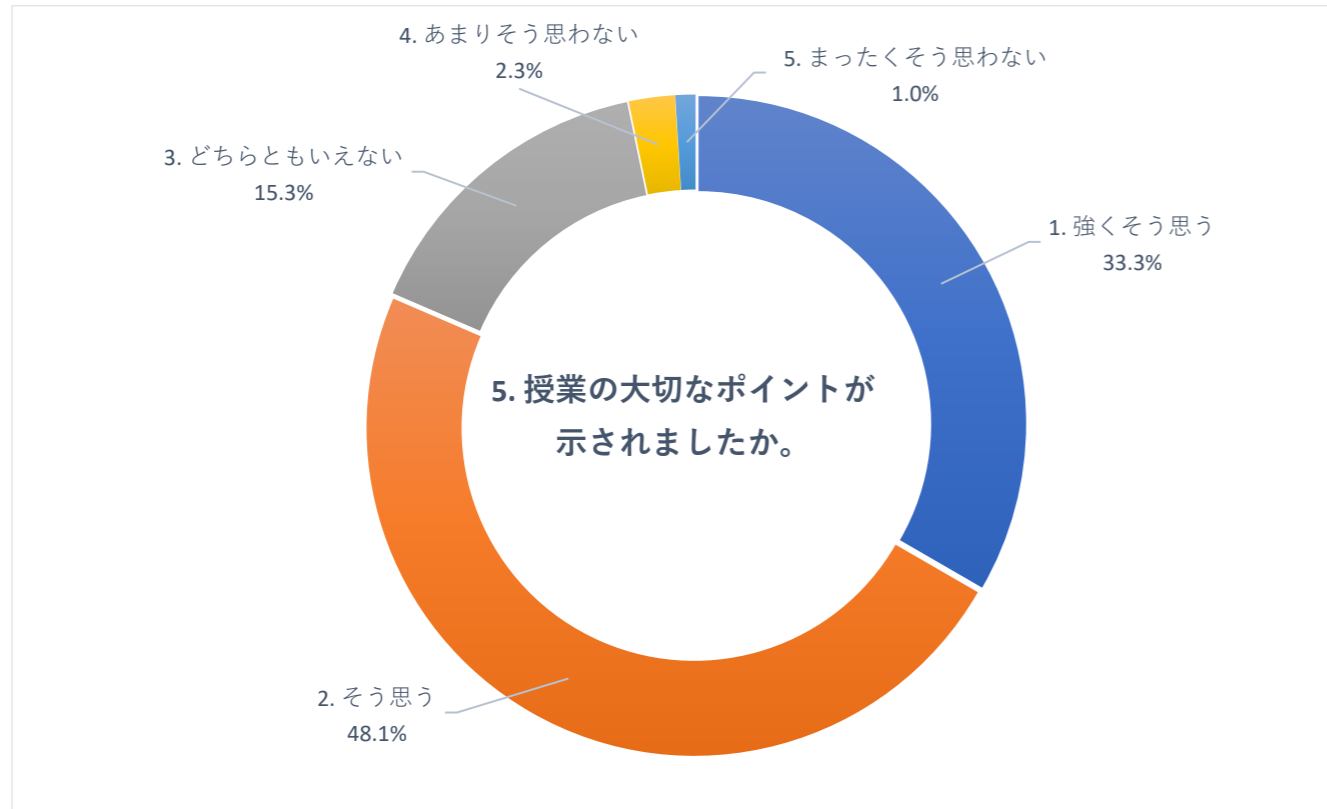

2019 年度 後期 授業評価アンケート (大学全体)

2019 年度 後期 授業評価アンケート (大学全体)

2019 年度 後期 授業評価アンケート (大学全体)

2019 年度 後期 授業評価アンケート (臨床検査学科)

2019 年度 後期 授業評価アンケート (臨床検査学科)

2019 年度 後期 授業評価アンケート (臨床検査学科)

2019 年度 後期 授業評価アンケート (放射線技術学科)

2019 年度 後期 授業評価アンケート (放射線技術学科)